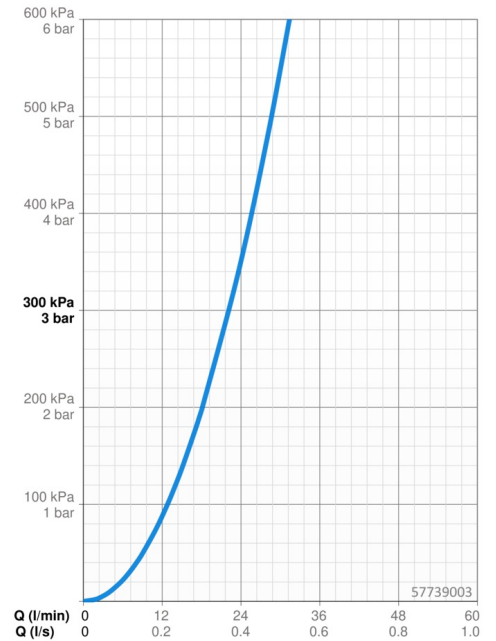

Technische gegevens

Doorstromingseigenschappen

Doorstroomhoeveelheid bij 3 bar **22.2 l/min**

Technische eigenschappen

Warmwatertoevoer **max. +80°C**
Werkdruk **0.5-10 bar**

Voorschriften

EN-norm **EN 817**