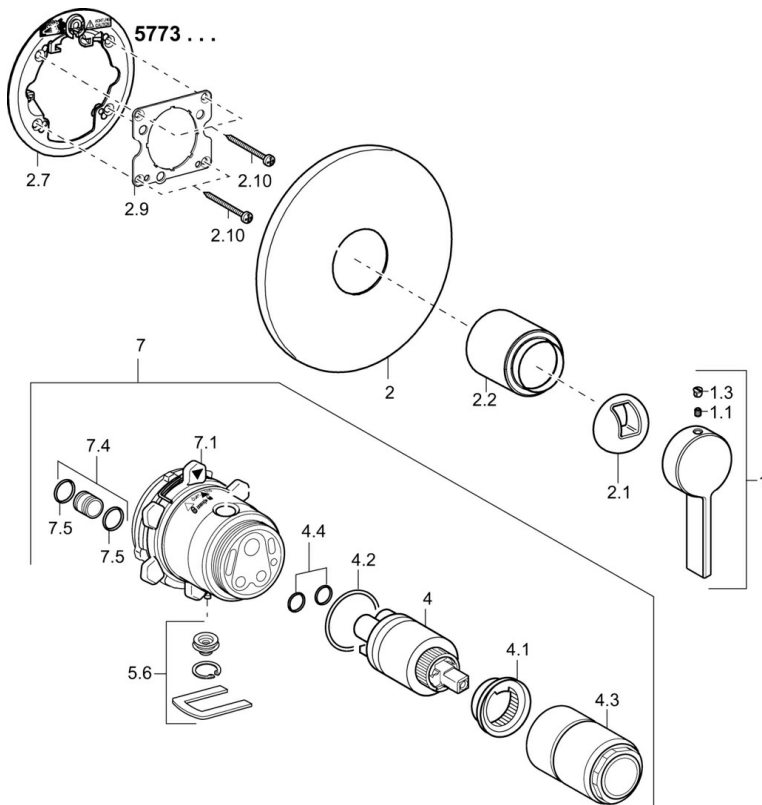

### Technische eigenschappen

Warmwatertoevoer **max. +80°C**  
 Werkdruk **0.5-10 bar**

### SP57739003

	Naam	Code
1	Hendel Chrom	59914017
1.1	Schroef, M5x6, SW2.5	59912617
1.3	Binnendeel temperatuurhendel Chrom	59913762
2	Afdekplaat, d 170 mm Chrom Stopgezet	59914005
2.1	Kap Chrom	59914016
2.2	Rosassen Chrom	59913375
2.7	Verstevigingsplaat Stopgezet	59913374
2.9	Fixing plate	59913034
2.10	Schroef, M4.5x80	59912890
4	Binnenwerk, 3.5 Classic	59913075
4	Binnenwerk, 3.5 Eco	59912324
4.1	Temperature adjustment limiter	59912325
4.2	O-ring, d 28.24x2.62 Stopgezet	59912590
4.3	Schroef de mouw, M38x1	59912115
4.4	O-ring, d 10.10x1.60 Stopgezet	59905072
5.6	Plug	59912981
7	Functional unit, H/C reversed	59912978
7	Functional unit, 3.5, (2011-) Stopgezet	59913376
7.1	Blind nut	59912984
7.4	Aansluitnippel, (2014-)	59913885
7.5	O-ring, d 14x2	59912982
N.I.	Inbouwverlengstuk compleet, 20 mm	59912754