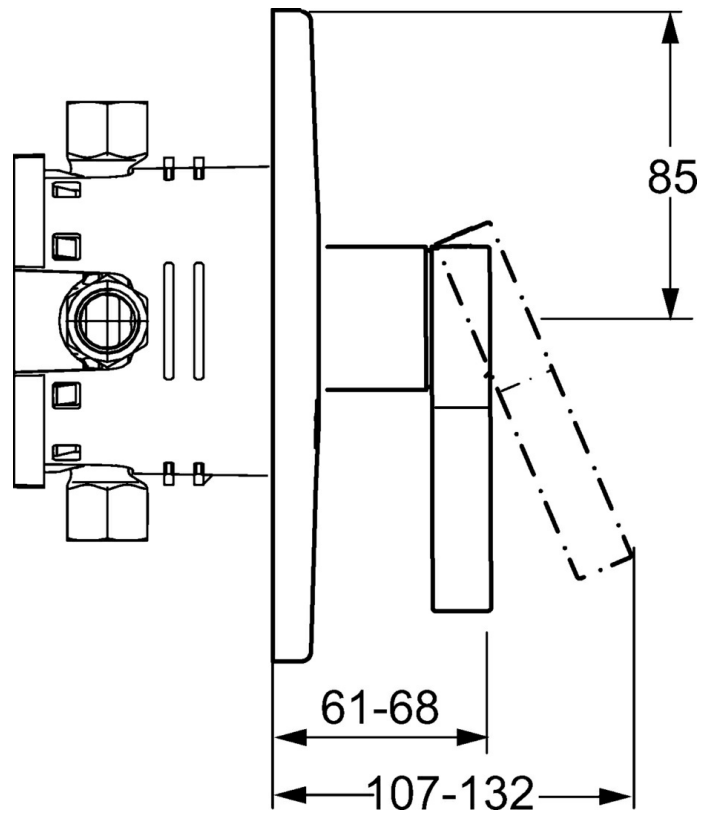

EAN: 4015474263406  
[static.hansa.com/57739003](https://static.hansa.com/57739003)

- Douche oplossingen
- Eengreeps, Afbouwset
- Wandmontage voor inbouwunit
- Chrom
- Eengreeps bediend, Hendel met warm-koud-aanduiding
- Ronde rozet

### Technische eigenschappen

Warmwatertoevoer **max. +80°C**  
 Werkdruk **0.5-10 bar**

### SP57739003

	Naam	Code
1	Hendel Chrom	59914017
1.1	Schroef, M5x6, SW2.5	59912617
1.3	Binnendeel temperatuurhendel Chrom	59913762
2	Afdekplaat, d 170 mm Chrom Stopgezet	59914005
2.1	Kap Chrom	59914016
2.2	Rosassen Chrom	59913375
2.7	Verstevigingsplaat Stopgezet	59913374
2.9	Fixing plate	59913034
2.10	Schroef, M4.5x80	59912890
4	Binnenwerk, 3.5 Classic	59913075
4	Binnenwerk, 3.5 Eco	59912324
4.1	Temperature adjustment limiter	59912325
4.2	O-ring, d 28.24x2.62 Stopgezet	59912590
4.3	Schroef de mouw, M38x1	59912115
4.4	O-ring, d 10.10x1.60 Stopgezet	59905072
5.6	Plug	59912981
7	Functional unit, H/C reversed	59912978
7	Functional unit, 3.5, (2011-) Stopgezet	59913376
7.1	Blind nut	59912984
7.4	Aansluitnippel, (2014-)	59913885
7.5	O-ring, d 14x2	59912982
N.I.	Inbouwverlengstuk compleet, 20 mm	59912754