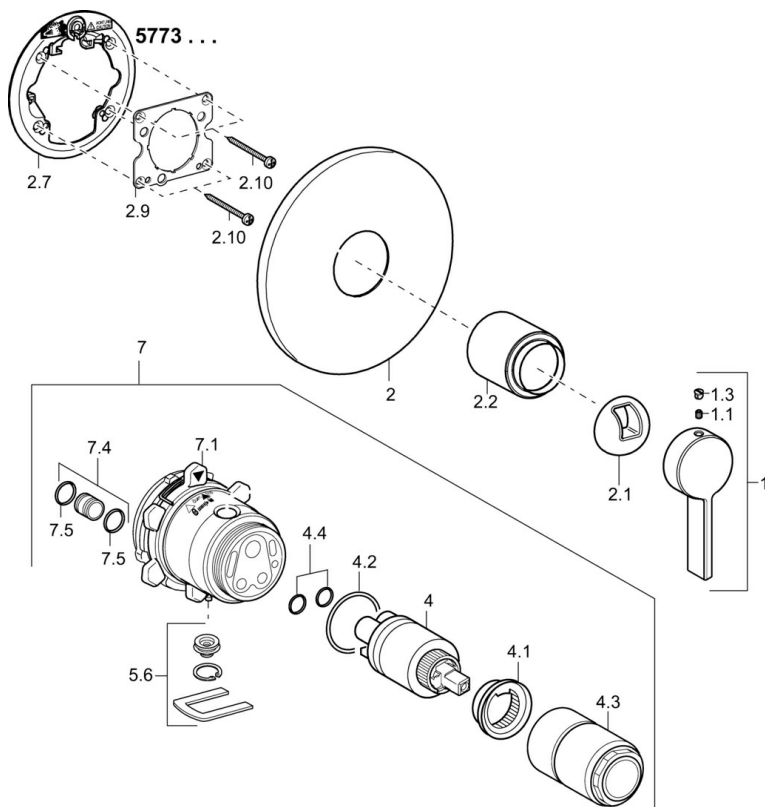

EAN: 4015474263406
static.hansa.com/57739003

- Soluzioni doccia
- Cromo
- Monocomando, Set esterno
- Leva/Manopola monocomando, Leva con simbolo F+C
- Montaggio a parete con unità d'incasso
- Placca rotonda

Dati tecnici

Caratteristiche flusso

Portata 3 bar **22.2 l/min**

Caratteristiche tecniche

Fornitura di acqua calda **max. +80°C**
 Pressione di esercizio **0.5-10 bar**

Norme

Standard EN **EN 817**

Parti di ricambio

SP57739003

	Nome	Codice
1	Leva Cromo	59914017
1.1	Screw, M5x6, SW2.5	59912617
1.3	Spinotto Cromo	59913762
2	Piastra, d 170 mm Cromo Fuori produzione	59914005
2.1	Cappuccio Cromo	59914016
2.2	Rosetta Cromo	59913375
2.7	Base per fissaggio Fuori produzione	59913374
2.9	Fixing plate	59913034
2.10	Screw, M4.5x80	59912890
4	Cartuccia, 3.5 Classic	59913075
4	Cartuccia, 3.5 Eco	59912324
4.1	Temperature adjustment limiter	59912325
4.2	O-ring, d 28.24x2.62 Fuori produzione	59912590
4.3	Manicotto filettato, M38x1	59912115
4.4	O-ring, d 10.10x1.60 Fuori produzione	59905072
5.6	Tappo	59912981
7	Unità funzionale, H/C reversed	59912978
7	Unità funzionale, 3.5, (2011-) Fuori produzione	59913376
7.1	Blind nut	59912984
7.4	Nipplo di collegamento, (2014-)	59913885
7.5	O-ring, d 14x2	59912982
N.I.	Prolunga, 20 mm	59912754