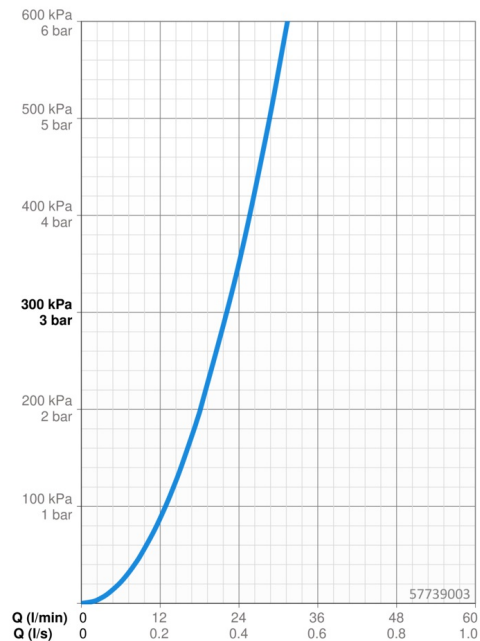

EAN: 4015474263406
static.hansa.com/57739003

- Soluzioni doccia
- Cromo
- Monocomando, Set esterno
- Leva/Manopola monocomando, Leva con simbolo F+C
- Montaggio a parete con unità d'incasso
- Placca rotonda

Dati tecnici

Caratteristiche flusso

Portata 3 bar **22.2 l/min**

Caratteristiche tecniche

Fornitura di acqua calda **max. +80°C**
 Pressione di esercizio **0.5-10 bar**

Norme

Standard EN **EN 817**

Parti di ricambio

SP57739003

	Nome	Codice
1	Leva Cromo	59914017
1.1	Screw, M5x6, SW2.5	59912617
1.3	Spinotto Cromo	59913762
2	Piastra, d 170 mm Cromo Fuori produzione	59914005
2.1	Cappuccio Cromo	59914016
2.2	Rosetta Cromo	59913375
2.7	Base per fissaggio Fuori produzione	59913374
2.9	Fixing plate	59913034
2.10	Screw, M4.5x80	59912890
4	Cartuccia, 3.5 Classic	59913075
4	Cartuccia, 3.5 Eco	59912324
4.1	Temperature adjustment limiter	59912325
4.2	O-ring, d 28.24x2.62 Fuori produzione	59912590
4.3	Manicotto filettato, M38x1	59912115
4.4	O-ring, d 10.10x1.60 Fuori produzione	59905072
5.6	Tappo	59912981
7	Unità funzionale, H/C reversed	59912978
7	Unità funzionale, 3.5, (2011-) Fuori produzione	59913376
7.1	Blind nut	59912984
7.4	Nipplo di collegamento, (2014-)	59913885
7.5	O-ring, d 14x2	59912982
N.I.	Prolunga, 20 mm	59912754