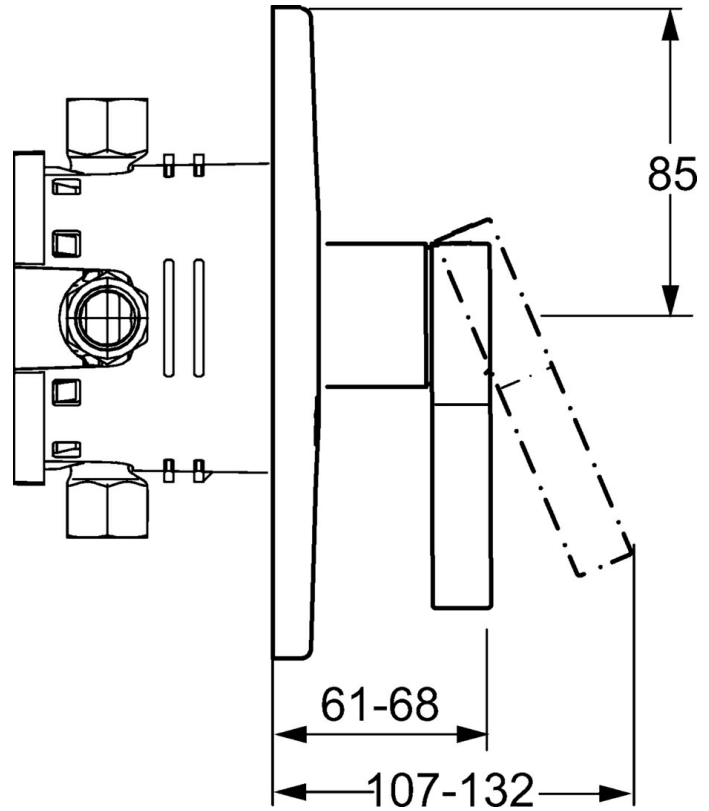

EAN: 4015474263406
static.hansa.com/57739003

- Soluzioni doccia
- Cromo
- Monocomando, Set esterno
- Leva/Manopola monocomando, Leva con simbolo F+C
- Montaggio a parete con unità d'incasso
- Placca rotonda

Dati tecnici

Caratteristiche flusso

Portata 3 bar **22.2 l/min**

Caratteristiche tecniche

Fornitura di acqua calda **max. +80°C**
 Pressione di esercizio **0.5-10 bar**

Norme

Standard EN **EN 817**

Parti di ricambio

SP57739003

	Nome	Codice
1	Leva Cromo	59914017
1.1	Screw, M5x6, SW2.5	59912617
1.3	Spinotto Cromo	59913762
2	Piastra, d 170 mm Cromo Fuori produzione	59914005
2.1	Cappuccio Cromo	59914016
2.2	Rosetta Cromo	59913375
2.7	Base per fissaggio Fuori produzione	59913374
2.9	Fixing plate	59913034
2.10	Screw, M4.5x80	59912890
4	Cartuccia, 3.5 Classic	59913075
4	Cartuccia, 3.5 Eco	59912324
4.1	Temperature adjustment limiter	59912325
4.2	O-ring, d 28.24x2.62 Fuori produzione	59912590
4.3	Manicotto filettato, M38x1	59912115
4.4	O-ring, d 10.10x1.60 Fuori produzione	59905072
5.6	Tappo	59912981
7	Unità funzionale, H/C reversed	59912978
7	Unità funzionale, 3.5, (2011-) Fuori produzione	59913376
7.1	Blind nut	59912984
7.4	Nipplo di collegamento, (2014-)	59913885
7.5	O-ring, d 14x2	59912982
N.I.	Prolunga, 20 mm	59912754