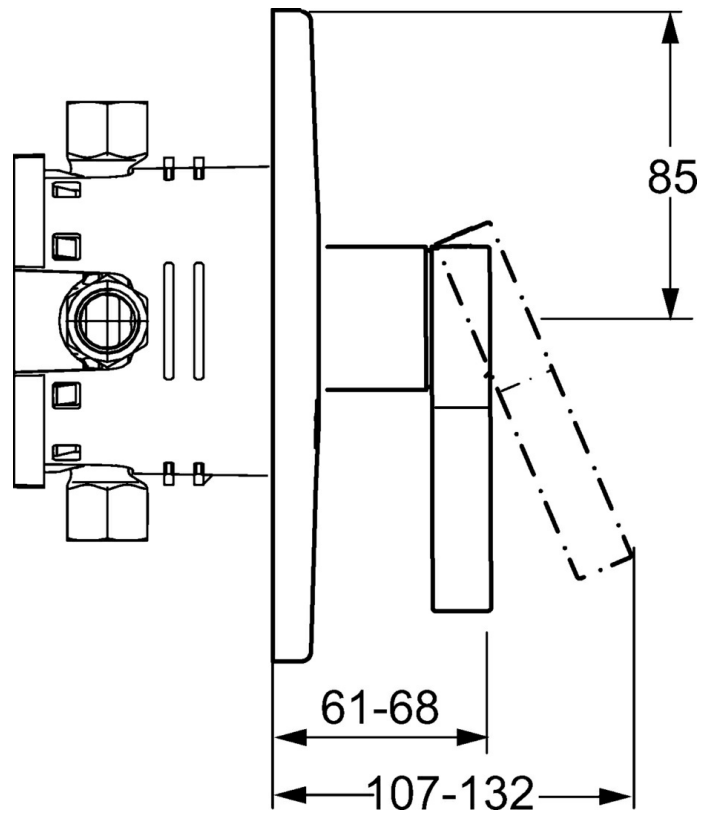

EAN: 4015474263406
static.hansa.com/57739003

- Dusche
- Einhebelmischer, Fertigmontageset
- Wandmontage für Unterputz-Einbaukörper
- Chrom
- Einhandbedienhebel/Griff, Hebel mit W+K-Kennzeichnung
- Rosette rund

Technische Daten

Durchflusseigenschaften

Durchfluss bei 3 bar **22.2 l/min**

Technische Eigenschaften

Warmwasserversorgung **max. +80°C**
Arbeitsdruck **0.5-10 bar**

Vorschriften

EN Standard **EN 817**

Ersatzteile

SP57739003

	Name	Art.-Nr.
1	Hebel	59914017
1.1	Schraube, M5x6, SW2.5	59912617
1.3	Blindstopfen	59913762
2	Rosette, d 170 mm Ausgelaufen	59914005
2.1	Abdeckkappe	59914016
2.2	Abdeckhülse	59913375
2.7	PVC-Befestigungsplatte Ausgelaufen	59913374
2.9	Befestigungsplatte	59913034
2.10	Schraube, M4.5x80	59912890
4	Kartusche, 3.5 Classic	59913075
4	Kartusche, 3.5 Eco	59912324
4.1	Temperatur-Anschlagring	59912325
4.2	O-Ring, d 28.24x2.62 Ausgelaufen	59912590
4.3	Schraubhülse, M38x1	59912115
4.4	O-Ring, d 10.10x1.60 Ausgelaufen	59905072
5.6	Blindstopfen	59912981
7	Funktionseinheit, H/C reversed	59912978
7	Funktionseinheit, 3.5, (2011-) Ausgelaufen	59913376
7.1	Überwurfmutter	59912984
7.4	Anschlussnippel, (2014-)	59913885
7.5	O-Ring, d 14x2	59912982
N.I.	Verlängerungssatz, 20 mm	59912754