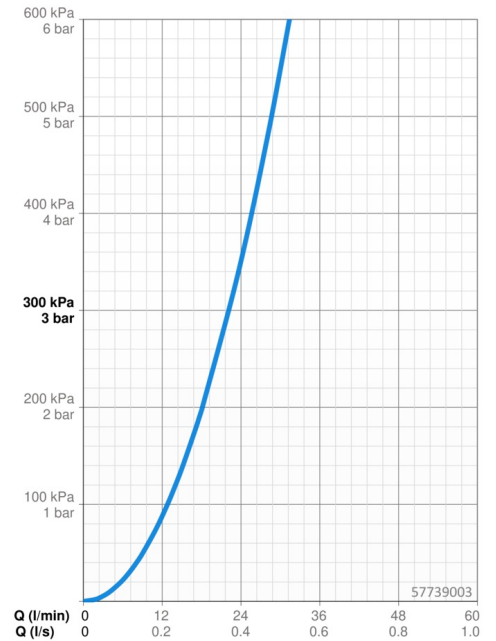

Technische Daten

Durchflusseigenschaften

Durchfluss bei 3 bar **22.2 l/min**

Technische Eigenschaften

Warmwasserversorgung **max. +80°C**
Arbeitsdruck **0.5-10 bar**

Vorschriften

EN Standard **EN 817**

Ersatzteile

SP57739003

	Name	Art.-Nr.
1	Hebel	59914017
1.1	Schraube, M5x6, SW2.5	59912617
1.3	Blindstopfen	59913762
2	Rosette, d 170 mm Ausgelaufen	59914005
2.1	Abdeckkappe	59914016
2.2	Abdeckhülse	59913375
2.7	PVC-Befestigungsplatte Ausgelaufen	59913374
2.9	Befestigungsplatte	59913034
2.10	Schraube, M4.5x80	59912890
4	Kartusche, 3.5 Classic	59913075
4	Kartusche, 3.5 Eco	59912324
4.1	Temperatur-Anschlagring	59912325
4.2	O-Ring, d 28.24x2.62 Ausgelaufen	59912590
4.3	Schraubhülse, M38x1	59912115
4.4	O-Ring, d 10.10x1.60 Ausgelaufen	59905072
5.6	Blindstopfen	59912981
7	Funktionseinheit, H/C reversed	59912978
7	Funktionseinheit, 3.5, (2011-) Ausgelaufen	59913376
7.1	Überwurfmutter	59912984
7.4	Anschlussnippel, (2014-)	59913885
7.5	O-Ring, d 14x2	59912982
N.I.	Verlängerungssatz, 20 mm	59912754