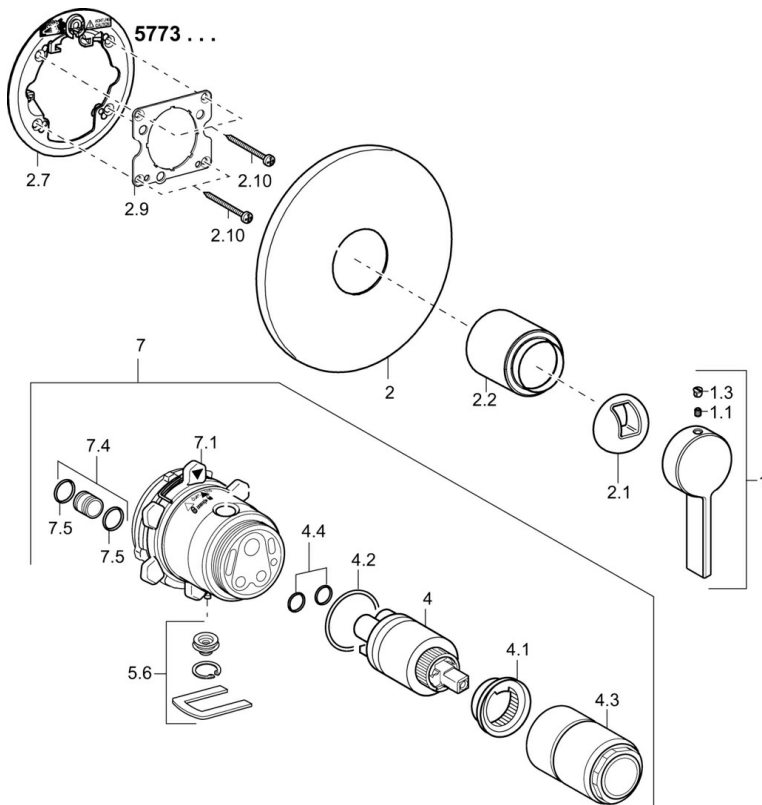

EAN: 4015474263406
static.hansa.com/57739003

- Dusche
- Einhebelmischer, Fertigmontageset
- Wandmontage für Unterputz-Einbaukörper
- Chrom
- Einhandbedienhebel/Griff, Hebel mit W+K-Kennzeichnung
- Rosette rund

Technische Daten

Durchflusseigenschaften

Durchfluss bei 3 bar **22.2 l/min**

Technische Eigenschaften

Warmwasserversorgung **max. +80°C**
Arbeitsdruck **0.5-10 bar**

Vorschriften

EN Standard **EN 817**

Ersatzteile

SP57739003

	Name	Art.-Nr.
1	Hebel	59914017
1.1	Schraube, M5x6, SW2.5	59912617
1.3	Blindstopfen	59913762
2	Rosette, d 170 mm Ausgelaufen	59914005
2.1	Abdeckkappe	59914016
2.2	Abdeckhülse	59913375
2.7	PVC-Befestigungsplatte Ausgelaufen	59913374
2.9	Befestigungsplatte	59913034
2.10	Schraube, M4.5x80	59912890
4	Kartusche, 3.5 Classic	59913075
4	Kartusche, 3.5 Eco	59912324
4.1	Temperatur-Anschlagring	59912325
4.2	O-Ring, d 28.24x2.62 Ausgelaufen	59912590
4.3	Schraubhülse, M38x1	59912115
4.4	O-Ring, d 10.10x1.60 Ausgelaufen	59905072
5.6	Blindstopfen	59912981
7	Funktionseinheit, H/C reversed	59912978
7	Funktionseinheit, 3.5, (2011-) Ausgelaufen	59913376
7.1	Überwurfmutter	59912984
7.4	Anschlussnippel, (2014-)	59913885
7.5	O-Ring, d 14x2	59912982
N.I.	Verlängerungssatz, 20 mm	59912754