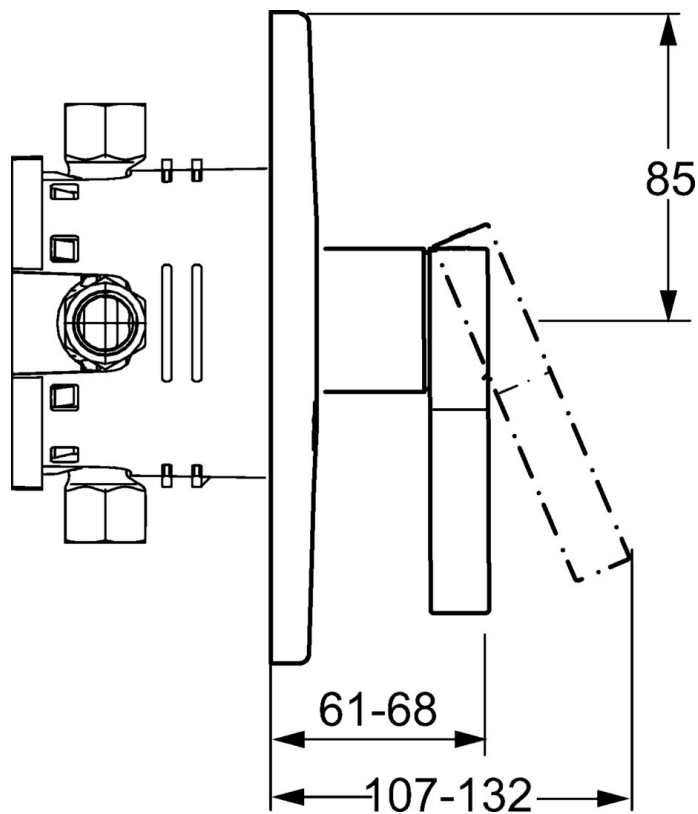

EAN: 4015474263406
static.hansa.com/57739003

- Řešení pro sprchy
- Jednopáková, Sada pro konečnou montáž
- Podomítková instalace
- Chrom
- Jedna ovládací páka / rukojeť, Páka se symboly teplé a studené vody
- Kulatá rozeta

Technické údaje

Vlastnosti průtoku

Průtokové množství při 3 bar **22.2 l/min**

Technické vlastnosti

Zdroj teplé vody **max. +80°C**
 Pracovní tlak **0.5-10 bar**

Předpisy

Norma EN **EN 817**

Náhradní díly

SP57739003

	Název	Kód
1	Páka	59914017
1.1	Šroub, M5x6, SW2.5	59912617
1.3	Vymezovací vložka	59913762
2	Kryt příruby, d 170 mm Ukončeno	59914005
2.1	Krytka	59914016
2.2	Růžice	59913375
2.7	Upevňovací destička Ukončeno	59913374
2.9	Upevňovací deska	59913034
2.10	Šroub, M4.5x80	59912890
4	Kartuše, 3.5 Classic	59913075
4	Kartuše, 3.5 Eco	59912324
4.1	Temperature adjustment limiter	59912325
4.2	O-kroužek, d 28.24x2.62 Ukončeno	59912590
4.3	Šroub rukáv, M38x1	59912115
4.4	O-kroužek, d 10.10x1.60 Ukončeno	59905072
5.6	Plug	59912981
7	Funkční jednotka, H/C reversed	59912978
7	Funkční jednotka, 3.5, (2011-) Ukončeno	59913376
7.1	Blind nut	59912984
7.4	Připojovací šroubení, (2014-)	59913885
7.5	O-kroužek, d 14x2	59912982
N.I.	Nástavec-sada, 20 mm	59912754