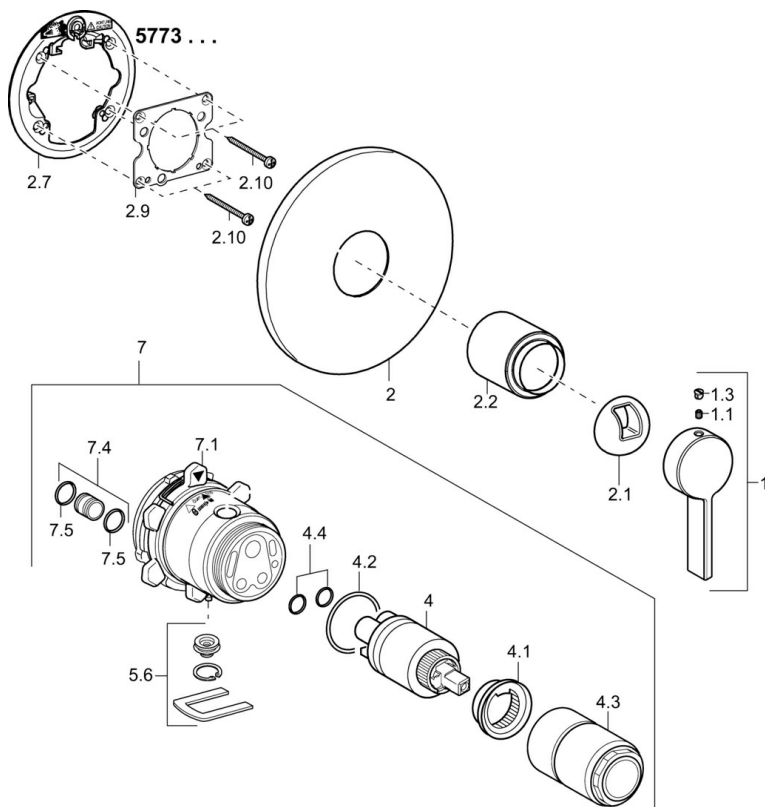

EAN: 4015474263406
static.hansa.com/57739003

- Řešení pro sprchy
- Jednopáková, Sada pro konečnou montáž
- Podomítková instalace
- Chrom
- Jedna ovládací páka / rukojeť, Páka se symboly teplé a studené vody
- Kulatá rozeta

Technické údaje

Vlastnosti průtoku

Průtokové množství při 3 bar **22.2 l/min**

Technické vlastnosti

Zdroj teplé vody **max. +80°C**
 Pracovní tlak **0.5-10 bar**

Předpisy

Norma EN **EN 817**

Náhradní díly

SP57739003

	Název	Kód
1	Páka	59914017
1.1	Šroub, M5x6, SW2.5	59912617
1.3	Vymezovací vložka	59913762
2	Kryt příruby, d 170 mm Ukončeno	59914005
2.1	Krytka	59914016
2.2	Růžice	59913375
2.7	Upevňovací destička Ukončeno	59913374
2.9	Upevňovací deska	59913034
2.10	Šroub, M4.5x80	59912890
4	Kartuše, 3.5 Classic	59913075
4	Kartuše, 3.5 Eco	59912324
4.1	Temperature adjustment limiter	59912325
4.2	O-kroužek, d 28.24x2.62 Ukončeno	59912590
4.3	Šroub rukáv, M38x1	59912115
4.4	O-kroužek, d 10.10x1.60 Ukončeno	59905072
5.6	Plug	59912981
7	Funkční jednotka, H/C reversed	59912978
7	Funkční jednotka, 3.5, (2011-) Ukončeno	59913376
7.1	Blind nut	59912984
7.4	Připojovací šroubení, (2014-)	59913885
7.5	O-kroužek, d 14x2	59912982
N.I.	Nástavec-sada, 20 mm	59912754