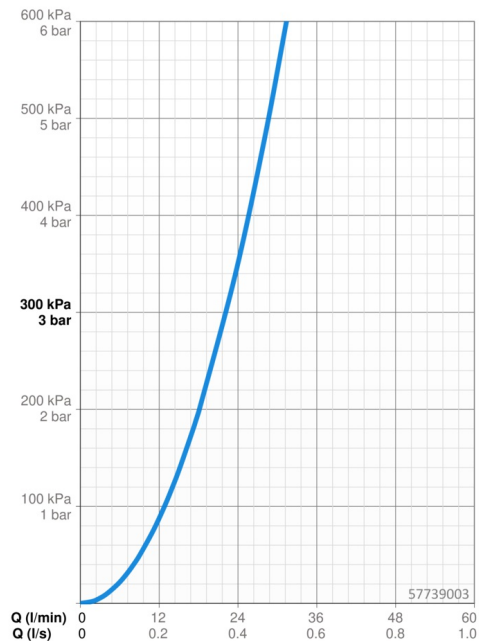

Technické údaje

Vlastnosti průtoku

Průtokové množství při 3 bar **22.2 l/min**

Technické vlastnosti

Zdroj teplé vody **max. +80°C**
 Pracovní tlak **0.5-10 bar**

Předpisy

Norma EN **EN 817**

Náhradní díly

SP57739003

	Název	Kód
1	Páka	59914017
1.1	Šroub, M5x6, SW2.5	59912617
1.3	Vymezovací vložka	59913762
2	Kryt příruby, d 170 mm Ukončeno	59914005
2.1	Krytka	59914016
2.2	Růžice	59913375
2.7	Upevňovací destička Ukončeno	59913374
2.9	Upevňovací deska	59913034
2.10	Šroub, M4.5x80	59912890
4	Kartuše, 3.5 Classic	59913075
4	Kartuše, 3.5 Eco	59912324
4.1	Temperature adjustment limiter	59912325
4.2	O-kroužek, d 28.24x2.62 Ukončeno	59912590
4.3	Šroub rukáv, M38x1	59912115
4.4	O-kroužek, d 10.10x1.60 Ukončeno	59905072
5.6	Plug	59912981
7	Funkční jednotka, H/C reversed	59912978
7	Funkční jednotka, 3.5, (2011-) Ukončeno	59913376
7.1	Blind nut	59912984
7.4	Připojovací šroubení, (2014-)	59913885
7.5	O-kroužek, d 14x2	59912982
N.I.	Nástavec-sada, 20 mm	59912754