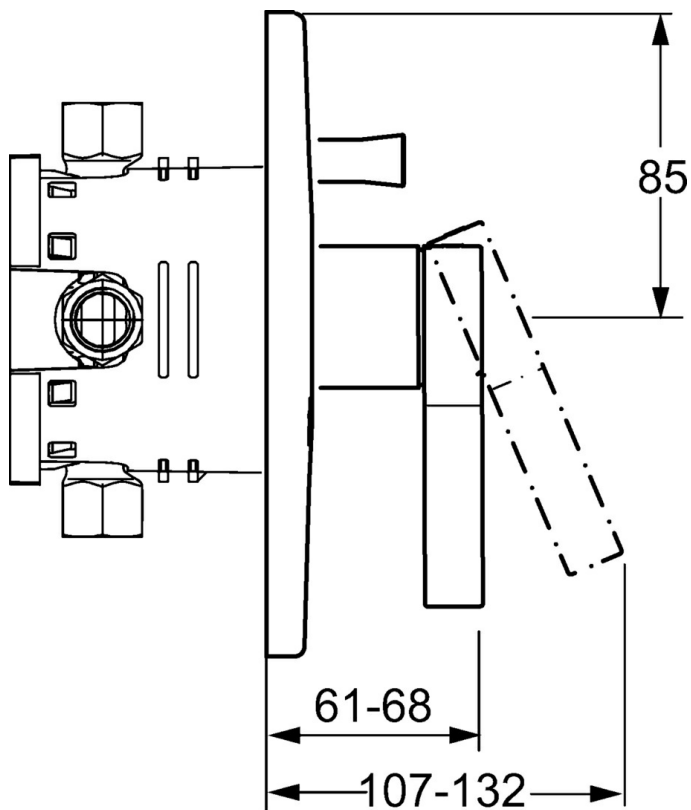

EAN: 4015474263383  
[static.hansa.com/57729003](http://static.hansa.com/57729003)

- Vasca & doccia
- Cromo
- Monocomando, Set esterno
- Leva/Manopola monocomando, Leva con simbolo F+C
- Montaggio a parete con unità d'incasso
- Placca rotonda

### Caratteristiche tecniche

Fornitura di acqua calda	max. +80°C
Pressione di esercizio	0.5-10 bar

### SP57729003

	Nome	Codice
1	Leva Cromo	59914017
1.1	Screw, M5x6, SW2.5	59912617
1.3	Spinotto Cromo	59913762
2	Piastra, d 170 mm Cromo Fuori produzione	59914006
2.1	Cappuccio Cromo	59914016
2.2	Rosetta Cromo	59913375
2.4	Pezzi di guida	59912924
2.6	Pulsante Cromo Fuori produzione	59912925
2.7	Base per fissaggio	59913378
2.8	O-ring, d 7.65x1.78	59902337
2.9	Fixing plate	59913034
2.10	Screw, M4,5x80	59912890
4	Cartuccia, 3.5 Classic	59913075
4	Cartuccia, 3.5 Eco	59912324
4.1	Temperature adjustment limiter	59912325
4.2	O-ring, d 28.24x2.62 Fuori produzione	59912590
4.3	Manicotto filettato, M38x1	59912115
4.4	O-ring, d 10.10x1.60 Fuori produzione	59905072
5	Deviatore	59912985
5.3	Kit di guarnizione Fuori produzione	59912997
7	Unità funzionale, 3.5 (2011-) Fuori produzione	59913380
7	Unità funzionale, H/C reversed	59912978
7.1	Blind nut	59912984
7.4	Nipplo di collegamento, (2014-)	59913885
7.5	O-ring, d 14x2	59912982
7.6	Filtro	59913126
N.I.	Prolunga, 20 mm	59912754