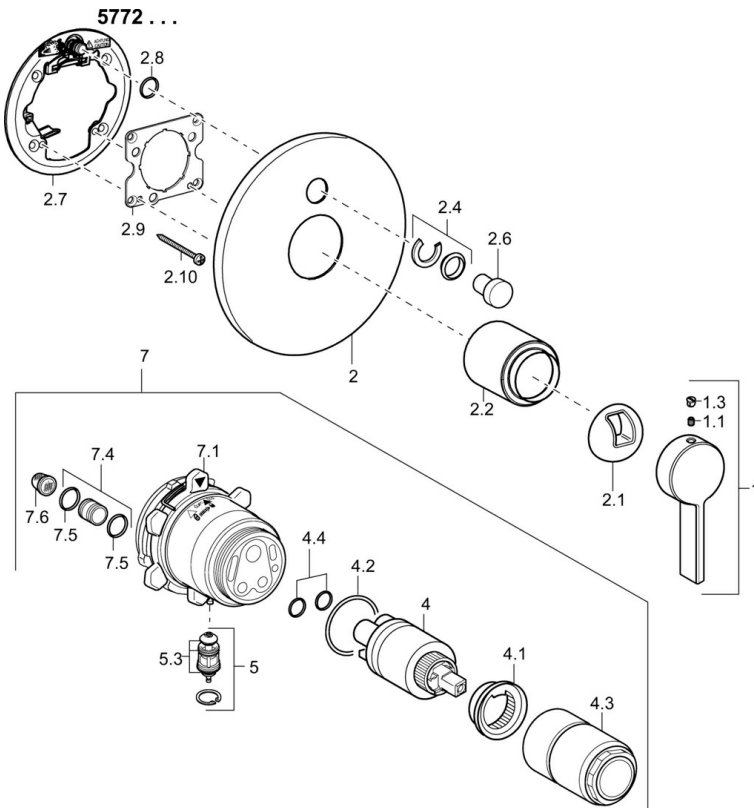

EAN: 4015474263383  
[static.hansa.com/57729003](http://static.hansa.com/57729003)

- Vasca & doccia
- Cromo
- Monocomando, Set esterno
- Leva/Manopola monocomando, Leva con simbolo F+C
- Montaggio a parete con unità d'incasso
- Placca rotonda

## Dati tecnici

## Parti di ricambio

### SP57729003

	Nome	Codice
1	Leva Cromo	59914017
1.1	Screw, M5x6, SW2.5	59912617
1.3	Spinotto Cromo	59913762
2	Piastra, d 170 mm Cromo Fuori produzione	59914006
2.1	Cappuccio Cromo	59914016
2.2	Rosetta Cromo	59913375
2.4	Pezzi di guida	59912924
2.6	Pulsante Cromo Fuori produzione	59912925
2.7	Base per fissaggio	59913378
2.8	O-ring, d 7.65x1.78	59902337
2.9	Fixing plate	59913034
2.10	Screw, M4,5x80	59912890
4	Cartuccia, 3.5 Classic	59913075
4	Cartuccia, 3.5 Eco	59912324
4.1	Temperature adjustment limiter	59912325
4.2	O-ring, d 28.24x2.62 Fuori produzione	59912590
4.3	Manicotto filettato, M38x1	59912115
4.4	O-ring, d 10.10x1.60 Fuori produzione	59905072
5	Deviatore	59912985
5.3	Kit di guarnizione Fuori produzione	59912997
7	Unità funzionale, 3.5 (2011-) Fuori produzione	59913380
7	Unità funzionale, H/C reversed	59912978
7.1	Blind nut	59912984
7.4	Nipplo di collegamento, (2014-)	59913885
7.5	O-ring, d 14x2	59912982
7.6	Filtro	59913126
N.I.	Prolunga, 20 mm	59912754