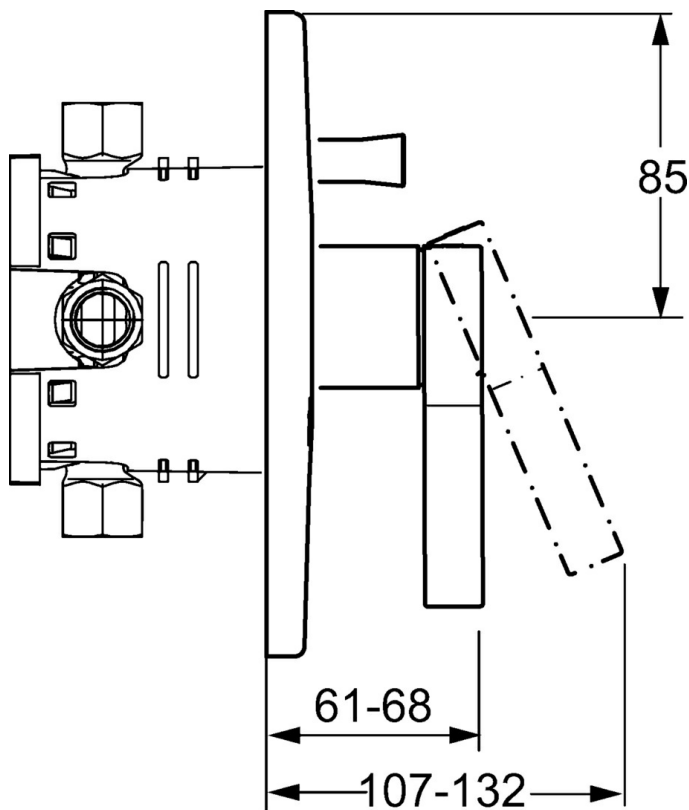

EAN: 4015474263390
static.hansa.com/57723003

- Sprcha & vana
- Jednopáková, Sada pro konečnou montáž
- Podomítková instalace
- Chrom
- Jedna ovládací páka / rukojeť, Páka se symboly teplé a studené vody
- Zpětný ventil (-y)
- Kulatá rozeta

Technické údaje

Vlastnosti průtoku

Průtokové množství při 3 bar **22.2 / 21.0 l/min**

Technické vlastnosti

Velikost DN (jmenovitý rozměr) **DN15**
 Zdroj teplé vody **max. +80°C**
 Pracovní tlak **0.5-10 bar**
 Zabezpečení proti zpětnému toku (ČSN EN 1717) **LB**

Předpisy

Norma EN **EN 817**

Náhradní díly

SP57723003

	Název	Kód
1	Páka	59914017
1.1	Šroub, M5x6, SW2.5	59912617
1.3	Vymezovací vložka	59913762
2	Kryt příruby, d 170 mm Ukončeno	59914006
2.1	Krytka	59914016
2.2	Růžice	59913375
2.4	Krytka Eko dřez	59912924
2.6	Tlačítko Ukončeno	59912925
2.7	Upevňovací destička	59913378
2.8	O-kroužek, d 7.65x1.78	59902337
2.9	Upevňovací deska	59913034
2.10	Šroub, M4,5x80	59912890
4	Kartuše, 3.5 Classic	59913075
4	Kartuše, 3.5 Eco	59912324
4.1	Temperature adjustment limiter	59912325
4.2	O-kroužek, d 28.24x2.62 Ukončeno	59912590
4.3	Šroub rukáv, M38x1	59912115
4.4	O-kroužek, d 10.10x1.60 Ukončeno	59905072
5	Přepínač	59912985
5.3	Těsnící sada Ukončeno	59912997
7	Funkční jednotka, 3.5 Ukončeno	59913379
7	Funkční jednotka, H/C reversed	59912978
7.1	Blind nut	59912984
7.2	Ventilů	59912986
7.4	Připojovací šroubení, (2014-)	59913885
7.5	O-kroužek, d 14x2	59912982
7.6	Filtr	59913126
N.I.	Nástavec-sada, 20 mm	59912754