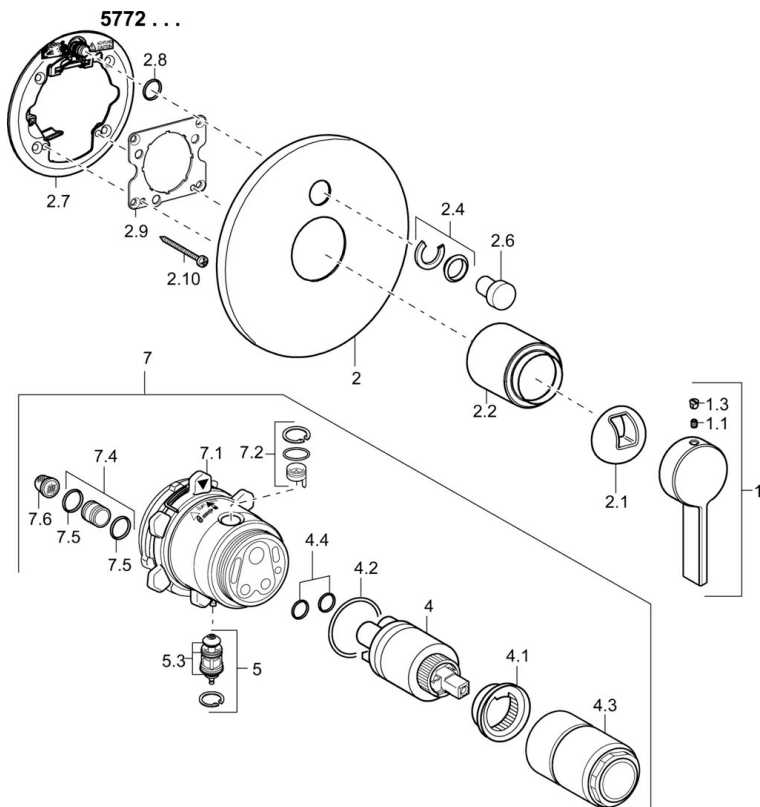

EAN: 4015474263390
static.hansa.com/57723003

- Sprcha & vana
- Jednopáková, Sada pro konečnou montáž
- Podomítková instalace
- Chrom
- Jedna ovládací páka / rukojeť, Páka se symboly teplé a studené vody
- Zpětný ventil (-y)
- Kulatá rozeta

Technické údaje

Vlastnosti průtoku

Průtokové množství při 3 bar **22.2 / 21.0 l/min**

Technické vlastnosti

Velikost DN (jmenovitý rozměr) **DN15**
 Zdroj teplé vody **max. +80°C**
 Pracovní tlak **0.5-10 bar**
 Zabezpečení proti zpětnému toku (ČSN EN 1717) **LB**

Předpisy

Norma EN **EN 817**

Náhradní díly

SP57723003

	Název	Kód
1	Páka	59914017
1.1	Šroub, M5x6, SW2.5	59912617
1.3	Vymezovací vložka	59913762
2	Kryt příruby, d 170 mm Ukončeno	59914006
2.1	Krytka	59914016
2.2	Růžice	59913375
2.4	Krytka Eko dřez	59912924
2.6	Tlačítko Ukončeno	59912925
2.7	Upevňovací destička	59913378
2.8	O-kroužek, d 7.65x1.78	59902337
2.9	Upevňovací deska	59913034
2.10	Šroub, M4,5x80	59912890
4	Kartuše, 3.5 Classic	59913075
4	Kartuše, 3.5 Eco	59912324
4.1	Temperature adjustment limiter	59912325
4.2	O-kroužek, d 28.24x2.62 Ukončeno	59912590
4.3	Šroub rukáv, M38x1	59912115
4.4	O-kroužek, d 10.10x1.60 Ukončeno	59905072
5	Přepínač	59912985
5.3	Těsnící sada Ukončeno	59912997
7	Funkční jednotka, 3.5 Ukončeno	59913379
7	Funkční jednotka, H/C reversed	59912978
7.1	Blind nut	59912984
7.2	Ventilů	59912986
7.4	Připojovací šroubení, (2014-)	59913885
7.5	O-kroužek, d 14x2	59912982
7.6	Filtr	59913126
N.I.	Nástavec-sada, 20 mm	59912754