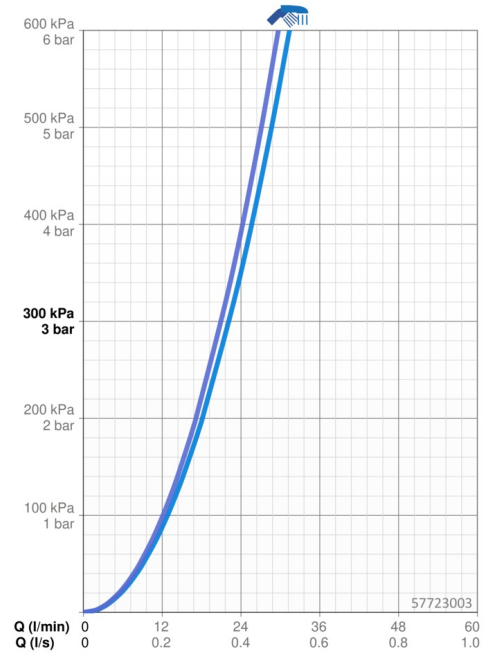

Technické údaje

Vlastnosti průtoku

Průtokové množství při 3 bar **22.2 / 21.0 l/min**

Technické vlastnosti

Velikost DN (jmenovitý rozměr) **DN15**
Zdroj teplé vody **max. +80°C**
Pracovní tlak **0.5-10 bar**
Zabezpečení proti zpětnému toku (ČSN EN 1717) **LB**

Předpisy

Norma EN **EN 817**