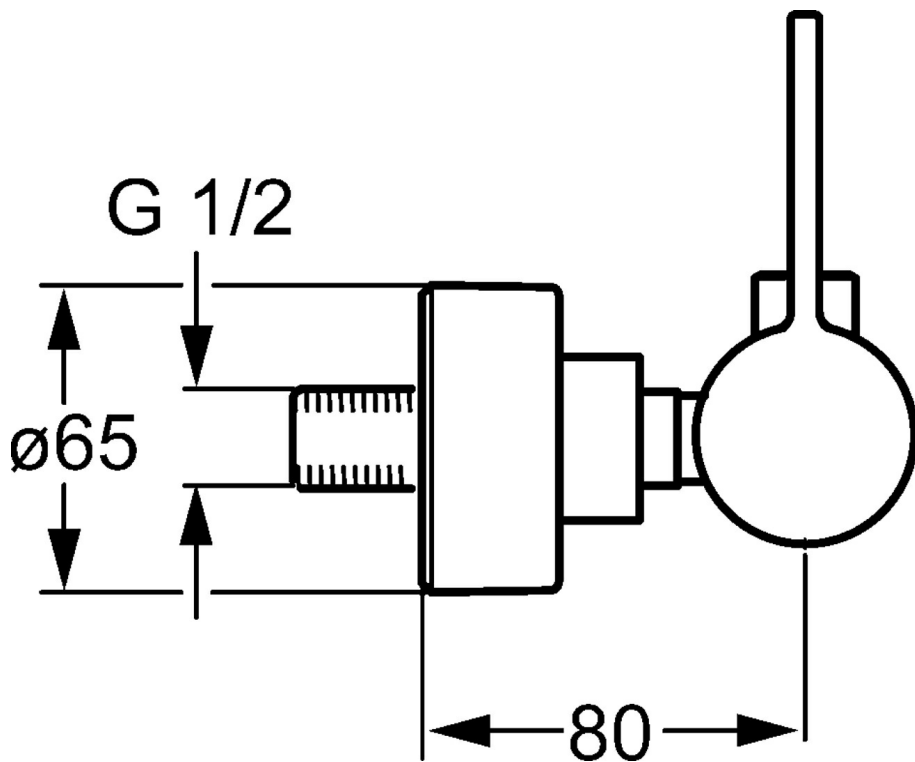

EAN: 4015474264373
static.hansa.com/57719173

- Riešenia pre sprchy
- Jednopaková s bočným ovládaním
- Nástenná montáž
- Chróm
- Jedna ovládacia páka / rukoväť, Páka so symbolom teplej a studenej vody
- Tlmiče
- zabezpečené proti spätnému toku pri použití v domácnosti (podľa DIN EN 1717)

Technické údaje

Vlastnosti prietoku

Prietok pri tlaku 3 bar **19.2 l/min**

Technické vlastnosti

Veľkosť DN (menovitý rozmer) **DN15**
 Dodávka teplej vody **max. +80°C**
 Pracovný tlak **0.5-10 bar**

Predpisy

Norma EN **EN 817**

Náhradné diely

SP57719173

	Názov	Kód
1	Ovládacia rukoväť	59914019
1.1	Skrutka, M5x6, SW2.5	59912617
1.3	Vymedzovacia vložka	59913762
2	Krytka	59914016
3	Skrutka, M42x1, SW34	59913365
4	Kartuš, 3.5 Classic	59913075
4	Kartuš, 3.5 Eco	59912324
4.1	Temperature adjustment limiter	59912325
4.2	O-krúžok, d 28.24x2.62 Ukončené	59912590
4.4	O-krúžok, d 10.10x1.60 Ukončené	59905072
5.1	Pripojovacie matice, G3/4, AF30	59902230
5.2	Pristúpenie	59913400
5.3	Tesniaci krúžok, 23.9x15.2x2	59902689
6.1	Kryt príruby	59913432
6.2	Tlmič	59904792
6.3	Excentrická spojka, G3/4xG1/2, DN15	59910254
6.4	Ružice	59912651
N.I.	Kľúč, SW30/34	59912108