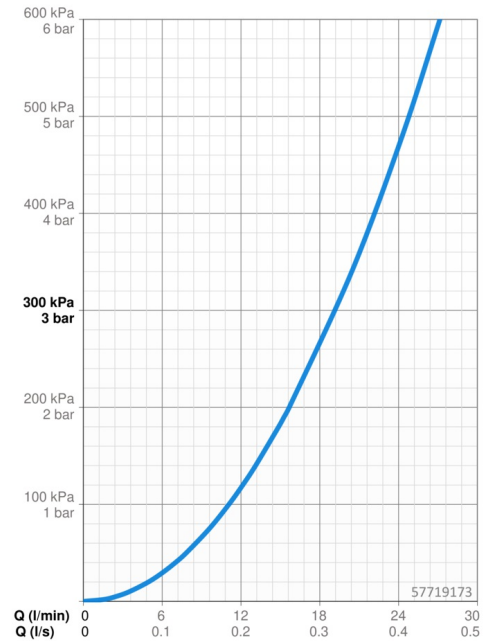

Technické údaje

Vlastnosti prietoku

Prietok pri tlaku 3 bar **19.2 l/min**

Technické vlastnosti

Veľkosť DN (menovitý rozmer) **DN15**
Dodávka teplej vody **max. +80°C**
Pracovný tlak **0.5-10 bar**

Predpisy

Norma EN **EN 817**