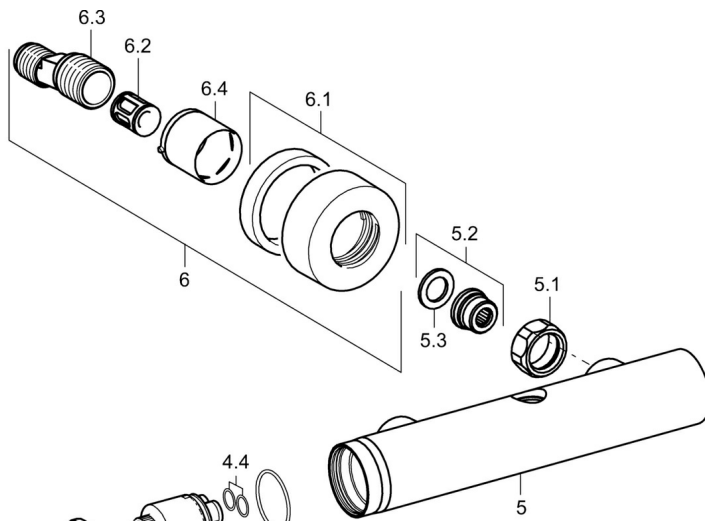

EAN: 4015474264373
static.hansa.com/57719173

- Riešenia pre sprchy
- Jednopaková s bočným ovládaním
- Nástenná montáž
- Chróm
- Jedna ovládacia páka / rukoväť, Páka so symbolom teplej a studenej vody
- Tlmiče
- zabezpečené proti spätnému toku pri použití v domácnosti (podľa DIN EN 1717)

Technické údaje

Vlastnosti prietoku

Prietok pri tlaku 3 bar **19.2 l/min**

Technické vlastnosti

Veľkosť DN (menovitý rozmer) **DN15**
 Dodávka teplej vody **max. +80°C**
 Pracovný tlak **0.5-10 bar**

Predpisy

Norma EN **EN 817**

Náhradné diely

SP57719173

	Názov	Kód
1	Ovládacia rukoväť	59914019
1.1	Skrutka, M5x6, SW2.5	59912617
1.3	Vymedzovacia vložka	59913762
2	Krytka	59914016
3	Skrutka, M42x1, SW34	59913365
4	Kartuš, 3.5 Classic	59913075
4	Kartuš, 3.5 Eco	59912324
4.1	Temperature adjustment limiter	59912325
4.2	O-krúžok, d 28.24x2.62 Ukončené	59912590
4.4	O-krúžok, d 10.10x1.60 Ukončené	59905072
5.1	Pripojovacie matice, G3/4, AF30	59902230
5.2	Pristúpenie	59913400
5.3	Tesniaci krúžok, 23.9x15.2x2	59902689
6.1	Kryt príruby	59913432
6.2	Tlmič	59904792
6.3	Excentrická spojka, G3/4xG1/2, DN15	59910254
6.4	Ružice	59912651
N.I.	Kľúč, SW30/34	59912108