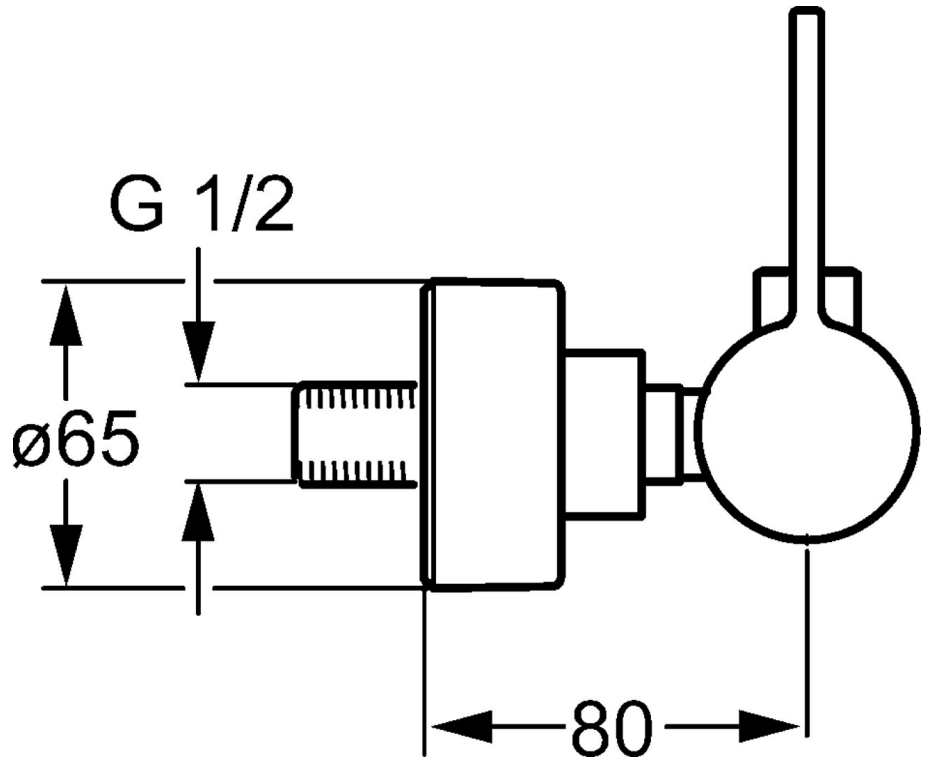

EAN: 4015474264373
static.hansa.com/57719173

- Douche oplossingen
- Eengreeps, zijbediend
- Wandmontage
- Chrom
- Eengreeps bediend, Hendel met warm-koud-aanduiding
- Geluïdsdemper(s)
- Ingebouwde beveiliging tegen terugstromen Voor gebruik in huis (conform DIN EN 1717)

Technische gegevens

Doorstromingseigenschappen

Doorstroomhoeveelheid bij 3 bar **19.2 l/min**

Technische eigenschappen

DN-maat **DN15**
 Warmwatertoevoer **max. +80°C**
 Werkdruk **0.5-10 bar**

Voorschriften

EN-norm **EN 817**

Reserveonderdelen

SP57719173

	Naam	Code
1	Hendel Chromm	59914019
1.1	Schroef, M5x6, SW2.5	59912617
1.3	Binnendeel temperatuurhendel Chromm	59913762
2	Kap Chromm	59914016
3	Schroef, M42x1, SW34	59913365
4	Binnenwerk, 3.5 Classic	59913075
4	Binnenwerk, 3.5 Eco	59912324
4.1	Temperature adjustment limiter	59912325
4.2	O-ring, d 28.24x2.62 Stopgezet	59912590
4.4	O-ring, d 10.10x1.60 Stopgezet	59905072
5.1	Aansluiting moer, G3/4, AF30	59902230
5.2	Toetreding	59913400
5.3	Borgring, 23.9x15.2x2	59902689
6.1	Afdekplaat Chromm	59913432
6.2	Geluiddemper	59904792
6.3	Excentrieke aansluiting, G3/4xG1/2, DN15	59910254
6.4	Rosassen Chromm	59912651
N.I.	Sleutel, SW30/34	59912108