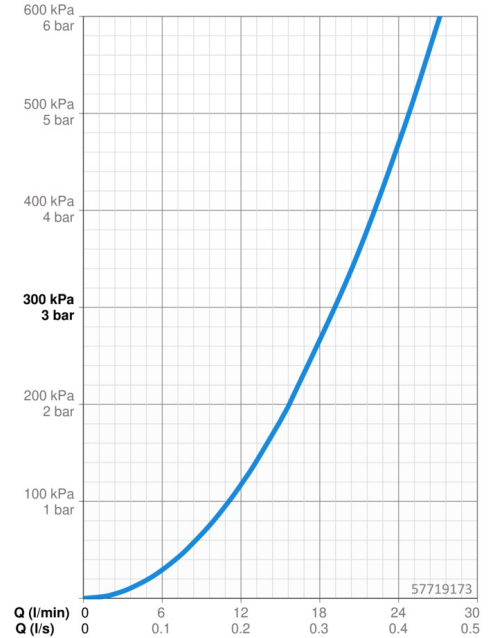

Technische gegevens

Doorstromingseigenschappen

Doorstroomhoeveelheid bij 3 bar **19.2 l/min**

Technische eigenschappen

DN-maat **DN15**
Warmwatertoevoer **max. +80°C**
Werkdruk **0.5-10 bar**

Voorschriften

EN-norm **EN 817**