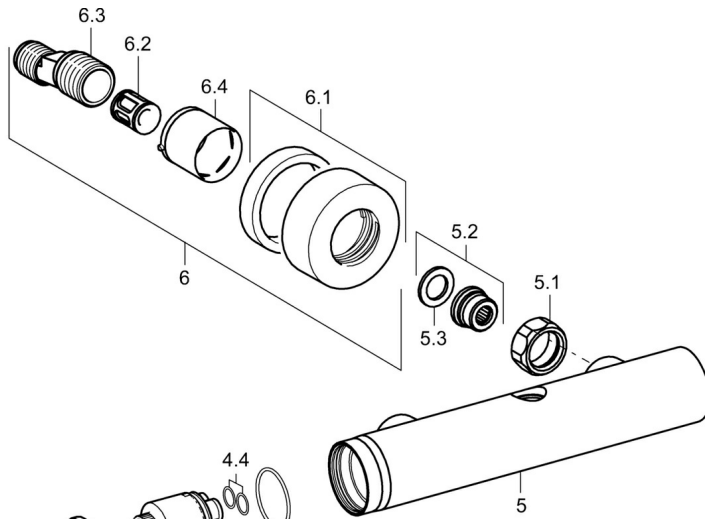

EAN: 4015474264373
static.hansa.com/57719173

- Douche oplossingen
- Eengreeps, zijbediend
- Wandmontage
- Chrom
- Eengreeps bediend, Hendel met warm-koud-aanduiding
- Geluïdsdemper(s)
- Ingebouwde beveiliging tegen terugstromen Voor gebruik in huis (conform DIN EN 1717)

Technische gegevens

Doorstromingseigenschappen

Doorstroomhoeveelheid bij 3 bar **19.2 l/min**

Technische eigenschappen

DN-maat **DN15**
 Warmwatertoevoer **max. +80°C**
 Werkdruk **0.5-10 bar**

Voorschriften

EN-norm **EN 817**

Reserveonderdelen

SP57719173

	Naam	Code
1	Hendel Chromm	59914019
1.1	Schroef, M5x6, SW2.5	59912617
1.3	Binnendeel temperatuurhendel Chromm	59913762
2	Kap Chromm	59914016
3	Schroef, M42x1, SW34	59913365
4	Binnenwerk, 3.5 Classic	59913075
4	Binnenwerk, 3.5 Eco	59912324
4.1	Temperature adjustment limiter	59912325
4.2	O-ring, d 28.24x2.62 Stopgezet	59912590
4.4	O-ring, d 10.10x1.60 Stopgezet	59905072
5.1	Aansluiting moer, G3/4, AF30	59902230
5.2	Toetreding	59913400
5.3	Borgring, 23.9x15.2x2	59902689
6.1	Afdekplaat Chromm	59913432
6.2	Geluiddemper	59904792
6.3	Excentrieke aansluiting, G3/4xG1/2, DN15	59910254
6.4	Rosassen Chromm	59912651
N.I.	Sleutel, SW30/34	59912108