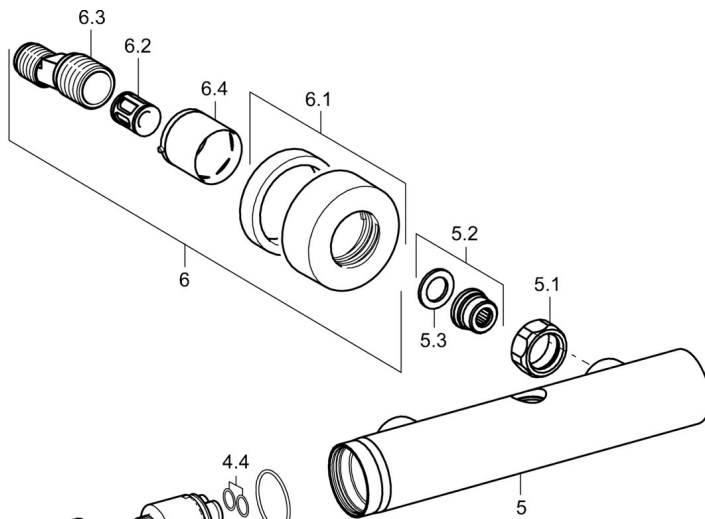

EAN: 4015474264373
static.hansa.com/57719173

- Dusche
- Einhebelmischer, Seitenbedient
- Wandmontage
- Chrom
- Einhandbedienhebel/Griff, Hebel mit W+K-Kennzeichnung
- Schalldämpfer
- Eigensicher gegen Rückfließen im häuslichen Gebrauch (nach DIN EN 1717)

Technische Daten

Durchflusseigenschaften

Durchfluss bei 3 bar **19.2 l/min**

Technische Eigenschaften

DN-Größe (Nennmaß) **DN15**
 Warmwasserversorgung **max. +80°C**
 Arbeitsdruck **0.5-10 bar**

Vorschriften

EN Standard **EN 817**

Ersatzteile

SP57719173

	Name	Art.-Nr.
1	Hebel	59914019
1.1	Schraube, M5x6, SW2.5	59912617
1.3	Blindstopfen	59913762
2	Abdeckkappe	59914016
3	Schraube, M4x1, SW34	59913365
4	Kartusche, 3.5 Classic	59913075
4	Kartusche, 3.5 Eco	59912324
4.1	Temperatur-Anschlagring	59912325
4.2	O-Ring, d 28.24x2.62 Ausgelaufen	59912590
4.4	O-Ring, d 10.10x1.60 Ausgelaufen	59905072
5.1	Anschlussmutter, G3/4, AF30	59902230
5.2	Verbinder	59913400
5.3	Haltering, 23.9x15.2x2	59902689
6.1	Rosette	59913432
6.2	Schalldämpfer	59904792
6.3	Exzenter-Anschluss, G3/4xG1/2, DN15	59910254
6.4	Abdeckhülse	59912651
N.I.	Schlüssel, SW30/34	59912108