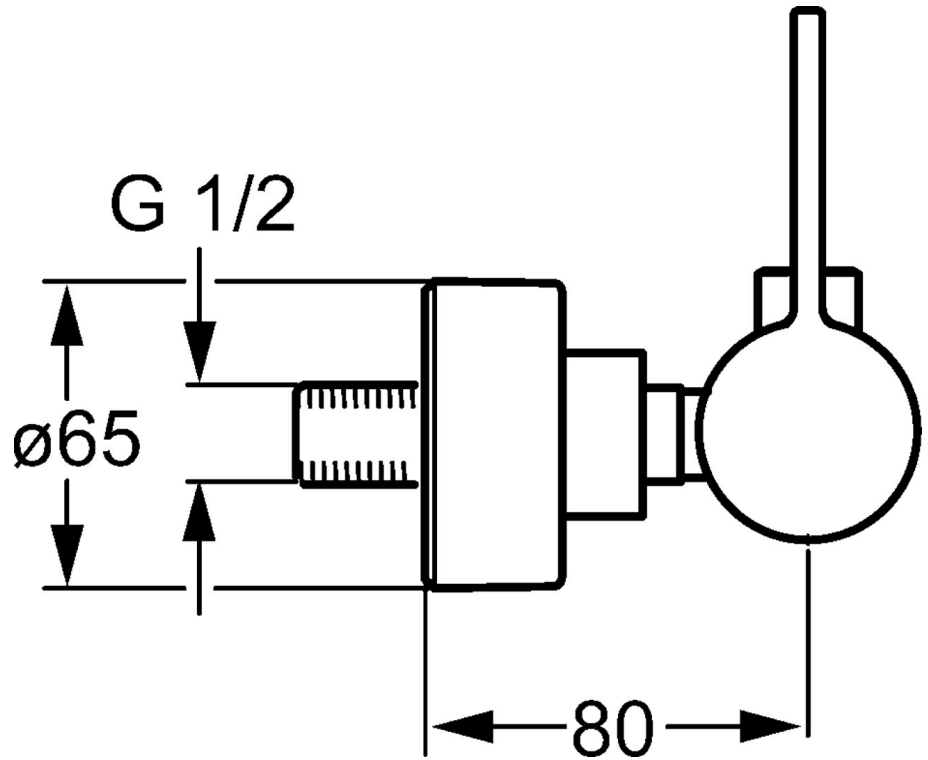

EAN: 4015474264373
static.hansa.com/57719173

- Dusche
- Einhebelmischer, Seitenbedient
- Wandmontage
- Chrom
- Einhandbedienhebel/Griff, Hebel mit W+K-Kennzeichnung
- Schalldämpfer
- Eigensicher gegen Rückfließen im häuslichen Gebrauch (nach DIN EN 1717)

Technische Daten

Durchflusseigenschaften

Durchfluss bei 3 bar **19.2 l/min**

Technische Eigenschaften

DN-Größe (Nennmaß) **DN15**
 Warmwasserversorgung **max. +80°C**
 Arbeitsdruck **0.5-10 bar**

Vorschriften

EN Standard **EN 817**

Ersatzteile

SP57719173

	Name	Art.-Nr.
1	Hebel	59914019
1.1	Schraube, M5x6, SW2.5	59912617
1.3	Blindstopfen	59913762
2	Abdeckkappe	59914016
3	Schraube, M4x1, SW34	59913365
4	Kartusche, 3.5 Classic	59913075
4	Kartusche, 3.5 Eco	59912324
4.1	Temperatur-Anschlagring	59912325
4.2	O-Ring, d 28.24x2.62 Ausgelaufen	59912590
4.4	O-Ring, d 10.10x1.60 Ausgelaufen	59905072
5.1	Anschlussmutter, G3/4, AF30	59902230
5.2	Verbinder	59913400
5.3	Haltering, 23.9x15.2x2	59902689
6.1	Rosette	59913432
6.2	Schalldämpfer	59904792
6.3	Exzenter-Anschluss, G3/4xG1/2, DN15	59910254
6.4	Abdeckhülse	59912651
N.I.	Schlüssel, SW30/34	59912108