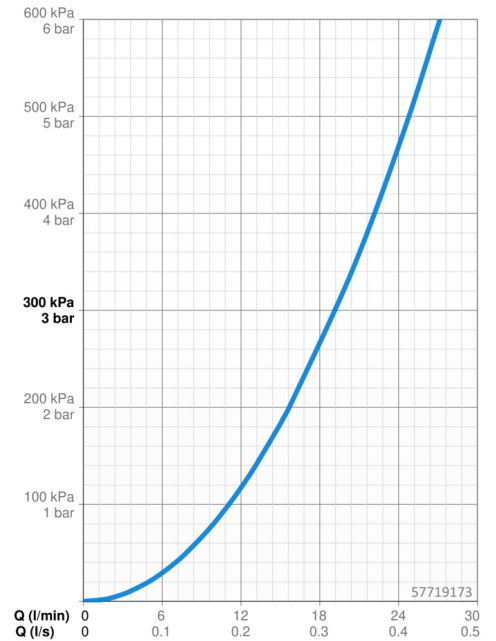

Technische Daten

Durchflusseigenschaften

Durchfluss bei 3 bar **19.2 l/min**

Technische Eigenschaften

DN-Größe (Nennmaß) **DN15**
Warmwasserversorgung **max. +80°C**
Arbeitsdruck **0.5-10 bar**

Vorschriften

EN Standard **EN 817**