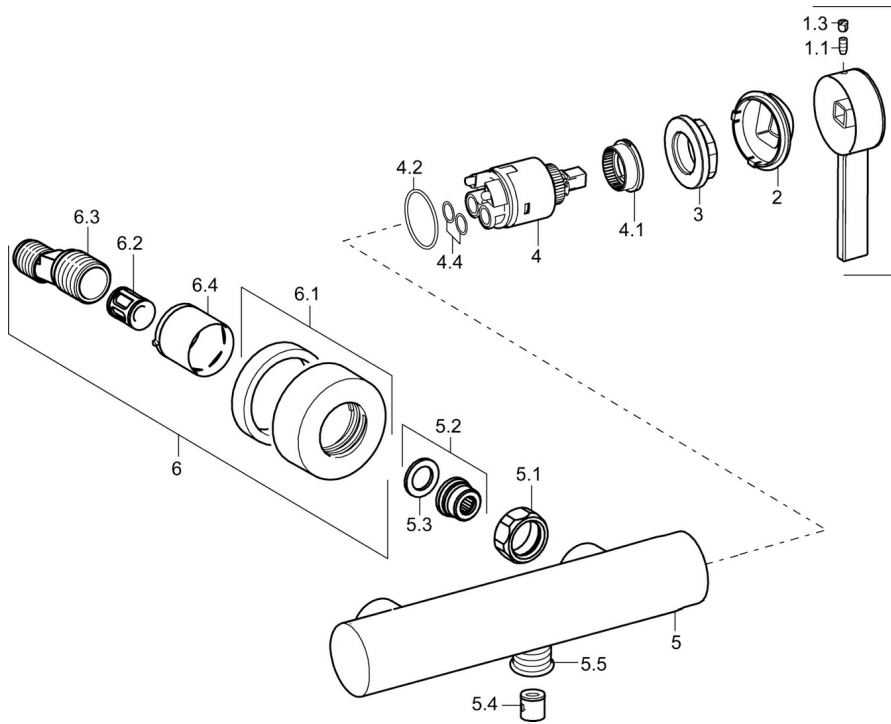

EAN: 4015474263369
static.hansa.com/57710173

- Douche oplossingen
- Eengreeps, zijbediend
- Wandmontage
- Chroom
- Eengreeps bediend, Hendel met warm-koud-aanduiding
- Temperatuurbegrenzer, Temperatuurbegrenzer (achteraf instelbaar)
- Terugslagklep, \varnothing 35 mm keramisch binnenwerk voor debiet en temperatuur instelling
- S-koppelingen met rozetten, Rozet(ten), Geluïdsdemper(s)
- Kraanhuis gemaakt van DZR messing
- Ingebouwde beveiliging tegen terugstromen Voor gebruik in huis (conform DIN EN 1717)

Technische gegevens

Doorstromingseigenschappen

Doorstroomhoeveelheid bij 3 bar **18.0 l/min**

Technische eigenschappen

DN-maat **DN15**
 Warmwatertoevoer **max. +80°C**
 Werkdruk **0.5-10 bar**
 Aansluitmaat **G3/4**
 Inbouwbreedte **150 ± 15 mm**
 Terugstroom beveiliging (EN1717) **EB**
 Materiaal **brass**

Voorschriften

EN-norm **EN 817**

Toestemmingen en Verklaringen

Verklaring van overeenstemming **DoC**

Reserveonderdelen

SP57710173

	Naam	Code
1	Hendel Chroom Stopgezet	59914018
1.1	Schroef, M5x6, SW2.5	59912617
1.3	Binnendeel temperatuurhendel Chroom	59913762
2	Kap Chroom	59914016
3	Schroef, M4x21, SW34	59913365
4	Binnenwerk, 3.5 Eco	59912324
4	Binnenwerk, 3.5 Classic	59913075
4.1	Temperature adjustment limiter	59912325
4.2	O-ring, d 28.24x2.62 Stopgezet	59912590
4.4	O-ring, d 10.10x1.60 Stopgezet	59905072
5.1	Aansluiting moer, G3/4, AF30	59902230
5.2	Toetreding	59913400
5.3	Borgring, 23.9x15.2x2	59902689
5.4	Terugslagklep	59905714
5.5	Schroefdraad tepel, G1/2xM18x1	59911384
6.1	Afdekscherm Chroom	59913432
6.2	Geluiddemper	59904792
6.3	Excentrieke aansluiting, G3/4xG1/2, DN15	59910254
6.4	Rosassen Chroom	59912651
N.I.	Sleutel, SW30/34	59912108