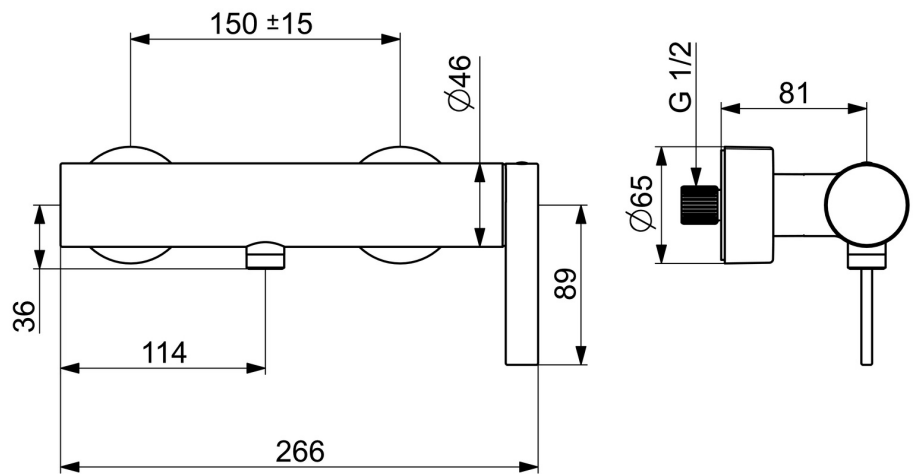

EAN: 4015474263369
static.hansa.com/57710173

- Douche oplossingen
- Eengreeps, zijbediend
- Wandmontage
- Chroom
- Eengreeps bediend, Hendel met warm-koud-aanduiding
- Temperatuurbegrenzer, Temperatuurbegrenzer (achteraf instelbaar)
- Terugslagklep, \varnothing 35 mm keramisch binnenwerk voor debiet en temperatuur instelling
- S-koppelingen met rozetten, Rozet(ten), Geluïdsdemper(s)
- Kraanhuis gemaakt van DZR messing
- Ingebouwde beveiliging tegen terugstromen Voor gebruik in huis (conform DIN EN 1717)

Technische gegevens

Doorstromingseigenschappen

Doorstroomhoeveelheid bij 3 bar **18.0 l/min**

Technische eigenschappen

DN-maat **DN15**
 Warmwatertoevoer **max. +80°C**
 Werkdruk **0.5-10 bar**
 Aansluitmaat **G3/4**
 Inbouwbreedte **150 ± 15 mm**
 Terugstroom beveiliging (EN1717) **EB**
 Materiaal **brass**

Voorschriften

EN-norm **EN 817**

Toestemmingen en Verklaringen

Verklaring van overeenstemming **DoC**

Reserveonderdelen

SP57710173

	Naam	Code
1	Hendel Chroom Stopgezet	59914018
1.1	Schroef, M5x6, SW2.5	59912617
1.3	Binnendeel temperatuurhendel Chroom	59913762
2	Kap Chroom	59914016
3	Schroef, M4x21, SW34	59913365
4	Binnenwerk, 3.5 Eco	59912324
4	Binnenwerk, 3.5 Classic	59913075
4.1	Temperature adjustment limiter	59912325
4.2	O-ring, d 28.24x2.62 Stopgezet	59912590
4.4	O-ring, d 10.10x1.60 Stopgezet	59905072
5.1	Aansluiting moer, G3/4, AF30	59902230
5.2	Toetreding	59913400
5.3	Borgring, 23.9x15.2x2	59902689
5.4	Terugslagklep	59905714
5.5	Schroefdraad tepel, G1/2xM18x1	59911384
6.1	Afdekscherm Chroom	59913432
6.2	Geluiddemper	59904792
6.3	Excentrieke aansluiting, G3/4xG1/2, DN15	59910254
6.4	Rosassen Chroom	59912651
N.I.	Sleutel, SW30/34	59912108