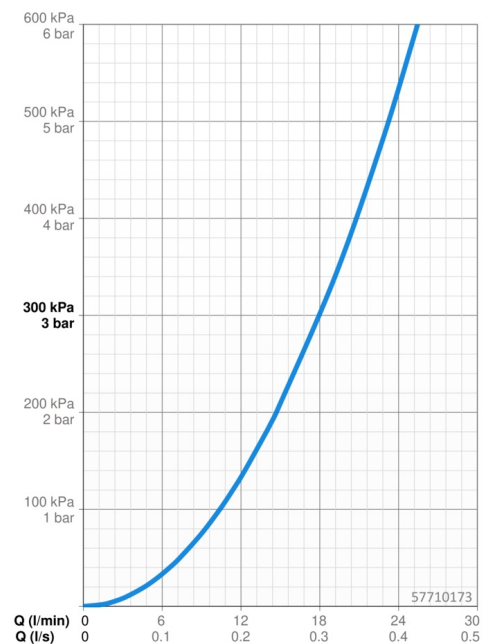

Toestemmingen en Verklaringen

Verklaring van overeenstemming **DoC**