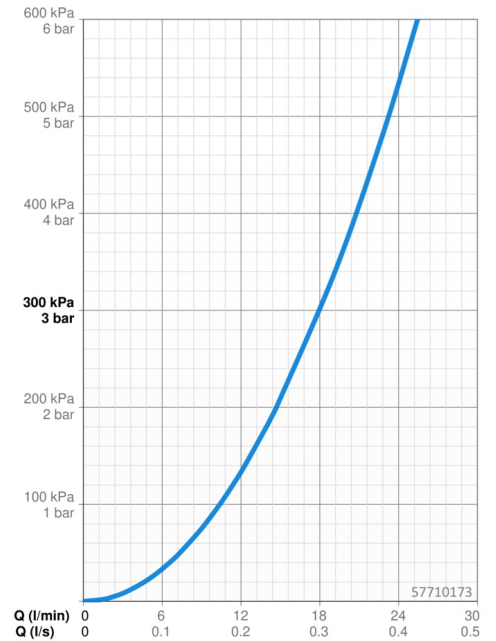

Technische Daten

Durchflusseigenschaften

Durchfluss bei 3 bar **18.0 l/min**

Technische Eigenschaften

DN-Größe (Nennmaß) **DN15**
Warmwasserversorgung **max. +80°C**
Arbeitsdruck **0.5-10 bar**
Anschlussgröße **G3/4**
Installationsabstand **150 ± 15 mm**
Sicherungseinrichtung (EN1717) **EB**
Werkstoff **Messing**

Vorschriften

EN Standard **EN 817**

Zulassungen und Deklarationen

Konformitätserklärung **DoC**