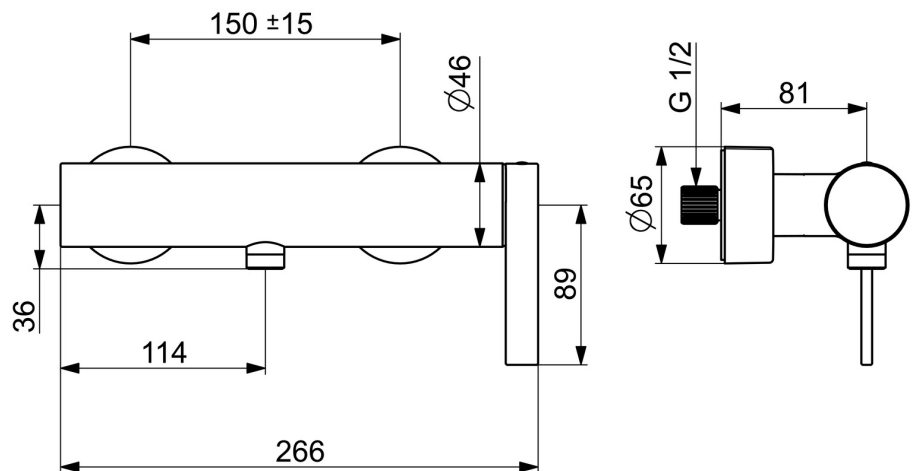

EAN: 4015474263369
static.hansa.com/57710173

- Dusche
- Einhebelmischer, Seitenbedient
- Wandmontage
- Chrom
- Einhandbedienhebel/Griff, Hebel mit W+K-Kennzeichnung
- Temperaturbegrenzer, Heißwassersperre einstellbar (im Lieferumfang enthalten)
- Rückflussverhinderer, \varnothing 3.5 classic Steuerpatrone mit keramischen Dichtscheiben zur Wassermengen- und Temperatureinstellung
- S-Anschlüsse, Abdeckung(en), Schalldämpfer
- Armaturenkörper aus entzinkungsbeständigem Messing (DZR)
- Eigensicher gegen Rückfließen im häuslichen Gebrauch (nach DIN EN 1717)

Technische Daten

Durchflusseigenschaften

Durchfluss bei 3 bar **18.0 l/min**

Technische Eigenschaften

DN-Größe (Nennmaß) **DN15**
 Warmwasserversorgung **max. +80°C**
 Arbeitsdruck **0.5-10 bar**
 Anschlussgröße **G3/4**
 Installationsabstand **150 ± 15 mm**
 Sicherungseinrichtung (EN1717) **EB**
 Werkstoff **Messing**

Vorschriften

EN Standard **EN 817**

Zulassungen und Deklarationen

Konformitätserklärung **DoC**

Ersatzteile

SP57710173

Name	Art.-Nr.
1 Hebel Ausgelaufen	59914018
1.1 Schraube, M5x6, SW2.5	59912617
1.3 Blindstopfen	59913762
2 Abdeckkappe	59914016
3 Schraube, M42x1, SW34	59913365
4 Kartusche, 3.5 Eco	59912324
4 Kartusche, 3.5 Classic	59913075
4.1 Temperatur-Anschlagring	59912325
4.2 O-Ring, d 28.24x2.62 Ausgelaufen	59912590
4.4 O-Ring, d 10.10x1.60 Ausgelaufen	59905072
5.1 Anschlussmutter, G3/4, AF30	59902230
5.2 Verbinder	59913400
5.3 Haltering, 23.9x15.2x2	59902689
5.4 Rückschlagventil	59905714
5.5 Gewindenippel, G1/2xM18x1	59911384
6.1 Rosette	59913432
6.2 Schalldämpfer	59904792
6.3 Exzenter-Anschluss, G3/4xG1/2, DN15	59910254
6.4 Abdeckhülse	59912651
N.I. Schlüssel, SW30/34	59912108