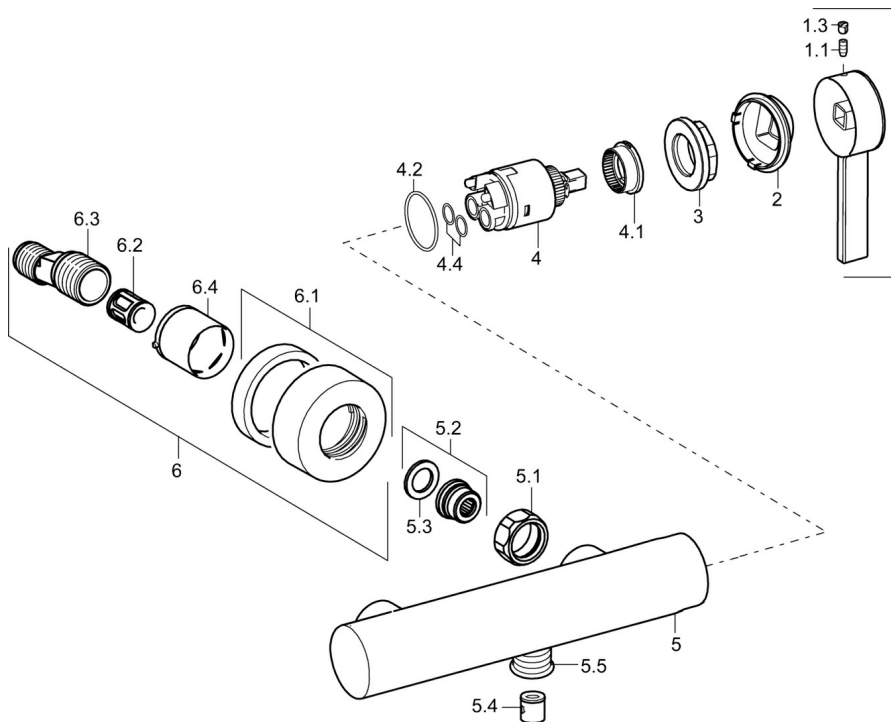

EAN: 4015474263369
static.hansa.com/57710173

- Dusche
- Einhebelmischer, Seitenbedient
- Wandmontage
- Chrom
- Einhandbedienhebel/Griff, Hebel mit W+K-Kennzeichnung
- Temperaturbegrenzer, Heißwassersperre einstellbar (im Lieferumfang enthalten)
- Rückflussverhinderer, \varnothing 3.5 classic Steuerpatrone mit keramischen Dichtscheiben zur Wassermengen- und Temperatureinstellung
- S-Anschlüsse, Abdeckung(en), Schalldämpfer
- Armaturenkörper aus entzinkungsbeständigem Messing (DZR)
- Eigensicher gegen Rückfließen im häuslichen Gebrauch (nach DIN EN 1717)

Technische Daten

Durchflusseigenschaften

Durchfluss bei 3 bar **18.0 l/min**

Technische Eigenschaften

DN-Größe (Nennmaß) **DN15**
 Warmwasserversorgung **max. +80°C**
 Arbeitsdruck **0.5-10 bar**
 Anschlussgröße **G3/4**
 Installationsabstand **150 ± 15 mm**
 Sicherungseinrichtung (EN1717) **EB**
 Werkstoff **Messing**

Vorschriften

EN Standard **EN 817**

Zulassungen und Deklarationen

Konformitätserklärung **DoC**

Ersatzteile

SP57710173

Name	Art.-Nr.
1 Hebel Ausgelaufen	59914018
1.1 Schraube, M5x6, SW2.5	59912617
1.3 Blindstopfen	59913762
2 Abdeckkappe	59914016
3 Schraube, M42x1, SW34	59913365
4 Kartusche, 3.5 Eco	59912324
4 Kartusche, 3.5 Classic	59913075
4.1 Temperatur-Anschlagring	59912325
4.2 O-Ring, d 28.24x2.62 Ausgelaufen	59912590
4.4 O-Ring, d 10.10x1.60 Ausgelaufen	59905072
5.1 Anschlussmutter, G3/4, AF30	59902230
5.2 Verbinder	59913400
5.3 Haltering, 23.9x15.2x2	59902689
5.4 Rückschlagventil	59905714
5.5 Gewindenippel, G1/2xM18x1	59911384
6.1 Rosette	59913432
6.2 Schalldämpfer	59904792
6.3 Exzenter-Anschluss, G3/4xG1/2, DN15	59910254
6.4 Abdeckhülse	59912651
N.I. Schlüssel, SW30/34	59912108