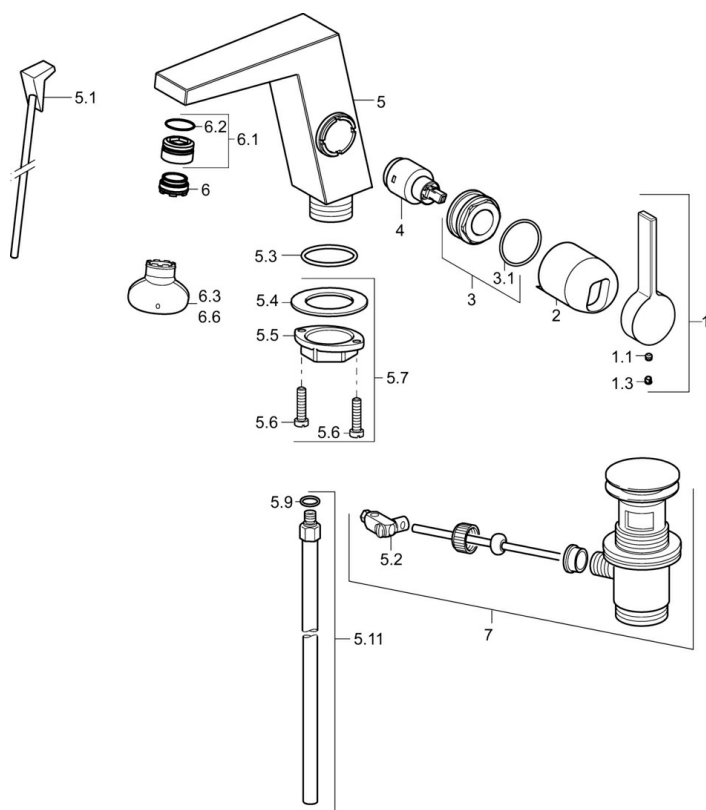

### Technické vlastnosti

Veľkosť DN (menovitý rozmer)	<b>DN15</b>
Dodávka teplej vody	<b>max. +80°C</b>
Pracovný tlak	<b>1-10 bar</b>
Spojovacia veľkosť	<b>Ø10</b>
Projection	<b>151 mm</b>
Materiál	<b>Mosadz</b>

### Predpisy

Norma EN	<b>EN 817</b>
----------	---------------

### SP57552103

	Názov	Kód
1	Ovládacia rukoväť	59914010
1.1	Skrutka, M5x6, SW2.5	59912617
1.3	Vymedzovacia vložka	59913762
2	Krytka Ukončené	59914011
3	Matice, M32x1, SW30 Ukončené	59914012
4	Kartuš, 2,5	59913914
5.1	Ovládacie ťiahlo Ukončené	59914014
5.2	Spojovací diel ťahla	59904624
5.3	O-krúžok, 35x2.5	59905020
5.7	Upevňovací set	59913371
5.9	O-krúžok, 6x1.4	59913266
5.11	Spojovacie potrubie, M8x1, d 10 mm, L=480	59914009
6	Aerator, M24x1 HC SSR-STD	59914015
6.1	Fitting ring for aerator	59914007
6.3	Kľúč k aerátoru, SLIM AIR	59914013
7	Vypúšťací ventil umývadla	59911441