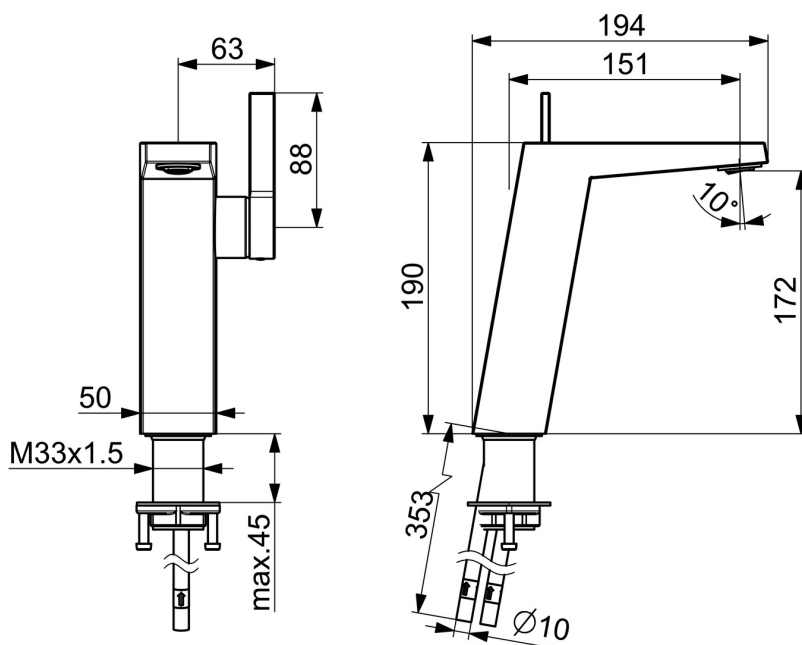

EAN: 4015474263345  
[static.hansa.com/57692103](http://static.hansa.com/57692103)

- Umývadlo
- Jednopáková s bočným ovládaním
- Stojanková
- Chróm
- Pevné výtokové rameno
- Výkyvný aerátor, CACHE® - zapustený aerátor umiestnený priamo vo výtokovom ramene
- Páka so symbolom teplej a studenej vody, Jedna ovládacia páka / rukoväť
- $\varnothing$  25 mm keramická kartuša pre ovládanie teploty a prietoku vody
- Medené prípojovacie trubičky
- Telo batérie z mosadze DZR
- Bez odtokovej garnitúry, Bez otvoru na tiahlo

### Technické vlastnosti

Veľkosť DN (menovitý rozmer)	<b>DN15</b>
Dodávka teplej vody	<b>max. +80°C</b>
Pracovný tlak	<b>1-10 bar</b>
Spojovacia veľkosť	<b>Ø10</b>
Projection	<b>151 mm</b>
Materiál	<b>Mosadz</b>

### SP57552103

	Názov	Kód
1	Ovládacia rukoväť	59914010
1.1	Skrutka, M5x6, SW2.5	59912617
1.3	Vymedzovacia vložka	59913762
2	Krytka Ukončené	59914011
3	Matice, M32x1, SW30 Ukončené	59914012
4	Kartuš, 2,5	59913914
5.1	Ovládacie ťiahlo Ukončené	59914014
5.2	Spojovací diel ťahla	59904624
5.3	O-krúžok, 35x2.5	59905020
5.7	Upevňovací set	59913371
5.9	O-krúžok, 6x1.4	59913266
5.11	Spojovacie potrubie, M8x1, d 10 mm, L=480	59914009
6	Aerator, M24x1 HC SSR-STD	59914015
6.1	Fitting ring for aerator	59914007
6.3	Kľúč k aerátoru, SLIM AIR	59914013
7	Vypúšťací ventil umývadla	59911441