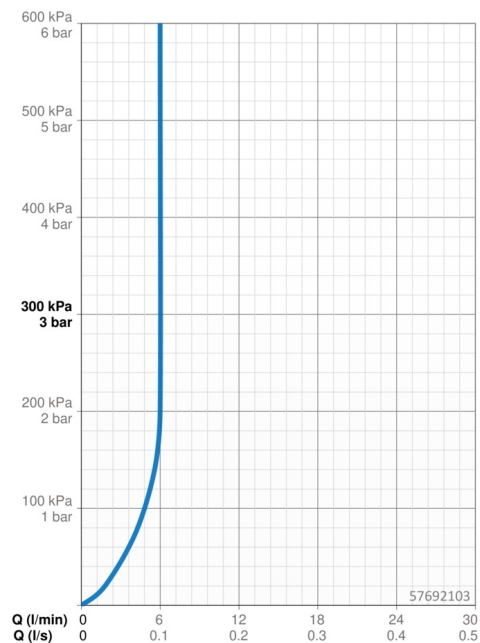

Technické údaje

Vlastnosti prietoku

Prietok pri tlaku 3 bar (s ovládačom prietoku)	6.0 l/min
Pokles tlaku pri prietoku (0,2 l/s)	2 bar

Technické vlastnosti

Veľkosť DN (menovitý rozmer)	DN15
Dodávka teplej vody	max. +80°C
Pracovný tlak	1-10 bar
Spojovacia veľkosť	Ø10
Projection	151 mm
Materiál	Mosadz

Predpisy

Norma EN	EN 817

Schválenia a Prehlásenia

Vyhlásenie o zhode	DoC