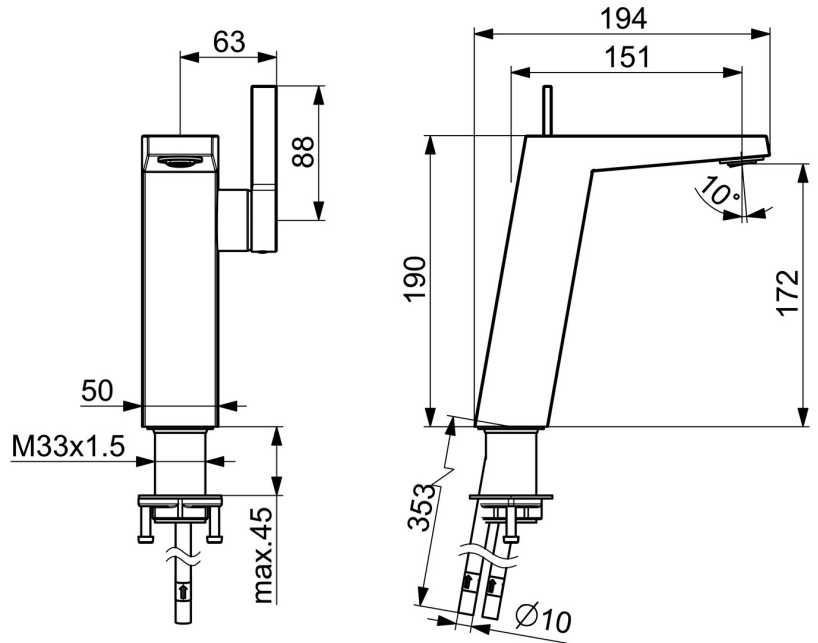

EAN: 4015474263345
static.hansa.com/57692103

- Wastafel
- Eengreeps, zijbediend
- Wastafelmontage
- Chroom
- Vaste uitloop
- Kantelbare mousseur, CACHE® mousseur geïntegreerd in kraanhuis
- Hendel met warm-koud-aanduiding, Eengreeps bediend
- \varnothing 25 mm keramisch binnenwerk voor debiet en temperatuur instelling
- Koperen aansluitpijpen
- Kraanhuis gemaakt van DZR messing
- Zonder afvoergarnituur, Zonder trekstangopening

Technische gegevens

Doorstromingseigenschappen

Doorstroomhoeveelheid bij 3 bar (met debietregelaar)	6.0 l/min
Drukverlies bij doorstroomhoeveelheid (0,2 l/s)	2 bar

Technische eigenschappen

DN-maat	DN15
Warmwatertoevoer	max. +80°C
Werkdruk	1-10 bar
Aansluitmaat	Ø10
Projection	151 mm
Materiaal	brass

Voorschriften

EN-norm	EN 817
---------	---------------

Toestemmingen en Verklaringen

Verklaring van overeenstemming	DoC
--------------------------------	------------

Reserveonderdelen

SP57552103

	Naam	Code
1	Hendel Chroom	59914010
1.1	Schroef, M5x6, SW2.5	59912617
1.3	Binnendeel temperatuurhendel Chroom	59913762
2	Kap Chroom Stopgezet	59914011
3	Moer, M32x1, SW30 Stopgezet	59914012
4	Binnenwerk, 2.5	59913914
5.1	Trekstang Chroom Stopgezet	59914014
5.2	Gewichtstuk	59904624
5.3	O-ring, 35x2.5	59905020
5.7	Bevestigingsset	59913371
5.9	O-ring, 6x1.4	59913266
5.11	Koppelingsbuisdeel], M8x1, d 10 mm, L=480	59914009
6	Mousseur, M24x1 HC SSR-STD	59914015
6.1	Pasring voor schuimstraler	59914007
6.3	Schuimstralersleutel, SLIM AIR	59914013
7	Wastegarnituur Chroom	59911441