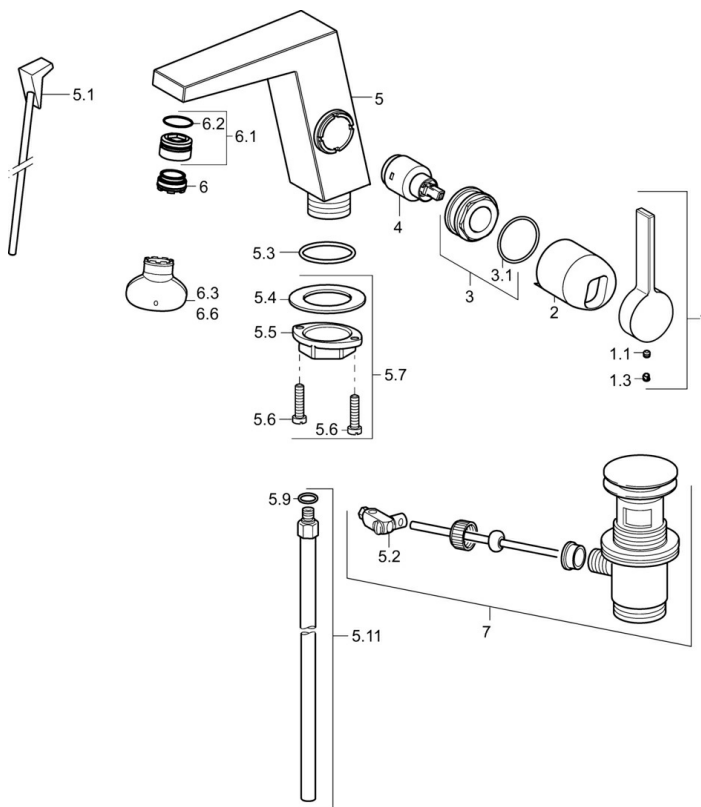

EAN: 4015474263345
static.hansa.com/57692103

- Wastafel
- Eengreeps, zijbediend
- Wastafelmontage
- Chroom
- Vaste uitloop
- Kantelbare mousseur, CACHE® mousseur geïntegreerd in kraanhuis
- Hendel met warm-koud-aanduiding, Eengreeps bediend
- \varnothing 25 mm keramisch binnenwerk voor debiet en temperatuur instelling
- Koperen aansluitpijpen
- Kraanhuis gemaakt van DZR messing
- Zonder afvoergarnituur, Zonder trekstangopening

Technische gegevens

Doorstromingseigenschappen

Doorstroomhoeveelheid bij 3 bar (met debietregelaar)	6.0 l/min
Drukverlies bij doorstroomhoeveelheid (0,2 l/s)	2 bar

Technische eigenschappen

DN-maat	DN15
Warmwatertoevoer	max. +80°C
Werkdruk	1-10 bar
Aansluitmaat	Ø10
Projection	151 mm
Materiaal	brass

Voorschriften

EN-norm	EN 817
---------	---------------

Toestemmingen en Verklaringen

Verklaring van overeenstemming	DoC
--------------------------------	------------

Reserveonderdelen

SP57552103

	Naam	Code
1	Hendel Chroom	59914010
1.1	Schroef, M5x6, SW2.5	59912617
1.3	Binnendeel temperatuurhendel Chroom	59913762
2	Kap Chroom Stopgezet	59914011
3	Moer, M32x1, SW30 Stopgezet	59914012
4	Binnenwerk, 2.5	59913914
5.1	Trekstang Chroom Stopgezet	59914014
5.2	Gewichtstuk	59904624
5.3	O-ring, 35x2.5	59905020
5.7	Bevestigingsset	59913371
5.9	O-ring, 6x1.4	59913266
5.11	Koppelingsbuisdeel], M8x1, d 10 mm, L=480	59914009
6	Mousseur, M24x1 HC SSR-STD	59914015
6.1	Pasring voor schuimstraler	59914007
6.3	Schuimstralersleutel, SLIM AIR	59914013
7	Wastegarnituur Chroom	59911441