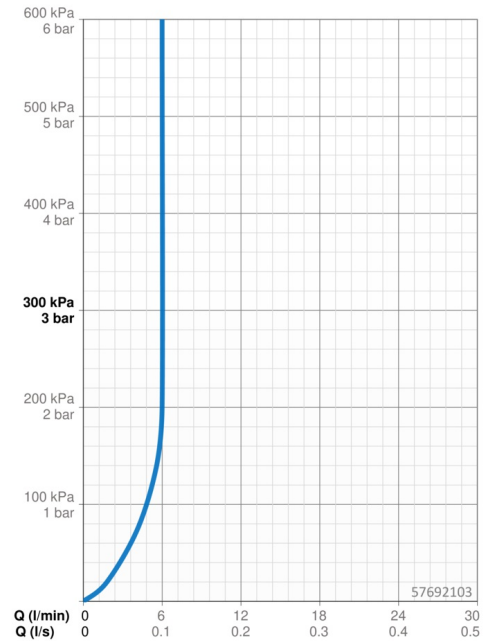

Technische gegevens

Doorstromingseigenschappen

Doorstroomhoeveelheid bij 3 bar (met debietregelaar)	6.0 l/min
Drukverlies bij doorstroomhoeveelheid (0,2 l/s)	2 bar

Technische eigenschappen

DN-maat	DN15
Warmwatertoevoer	max. +80°C
Werkdruk	1-10 bar
Aansluitmaat	Ø10
Projection	151 mm
Materiaal	brass

Voorschriften

EN-norm	EN 817

Toestemmingen en Verklaringen

Verklaring van overeenstemming	DoC