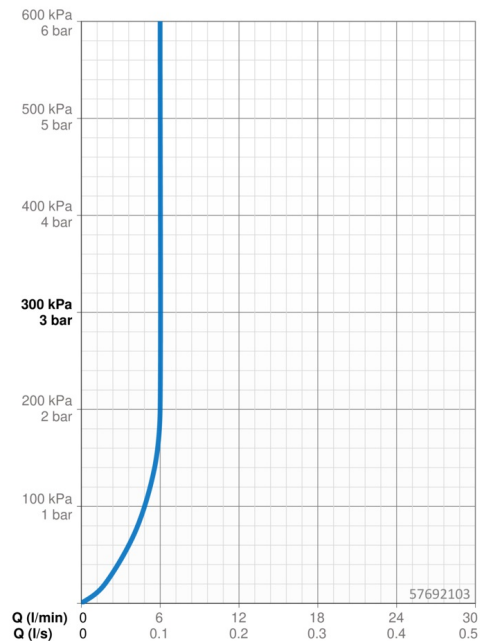

Technische Daten

Durchflusseigenschaften

Durchfluss bei 3 bar (mit Durchflussregler)	6.0 l/min
Druckverlust bei einem Durchfluss von 0,2 l/s	2 bar

Technische Eigenschaften

DN-Größe (Nennmaß)	DN15
Warmwasserversorgung	max. +80°C
Arbeitsdruck	1-10 bar
Anschlussgröße	Ø10
Ausladung	151 mm
Werkstoff	Messing

Vorschriften

EN Standard	EN 817

Zulassungen und Deklarationen

Konformitätserklärung	DoC