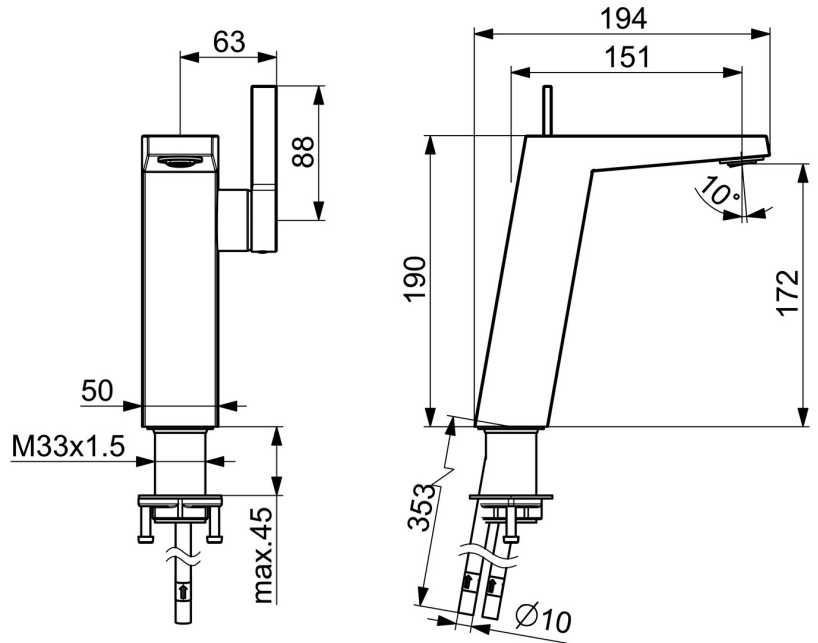

EAN: 4015474263345  
[static.hansa.com/57692103](http://static.hansa.com/57692103)

- Waschtisch
- Einhebelmischer, Seitenbedient
- Standmontage
- Chrom
- Feststehender Auslauf
- Schwenkbar, CACHE® Strahlregler, ohne Mundstück direkt in den Armaturenauslauf geschraubt
- Hebel mit W+K-Kennzeichnung, Einhandbedienhebel/Griff
- $\varnothing 2.5$  Steuerpatrone mit keramischen Dichtscheiben zur Wassermengen- und Temperatureinstellung
- Anschluss über Kupferrohre
- Armaturenkörper aus entzinkungsbeständigem Messing (DZR)
- Ohne Ablaufgarnitur, Ohne Zugstangenbohrung

### Technische Eigenschaften

DN-Größe (Nennmaß)	<b>DN15</b>
Warmwasserversorgung	<b>max. +80°C</b>
Arbeitsdruck	<b>1-10 bar</b>
Anschlussgröße	<b>Ø10</b>
Ausladung	<b>151 mm</b>
Werkstoff	<b>Messing</b>