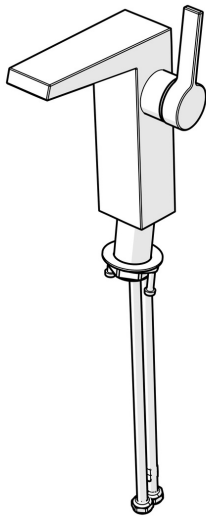

EAN: 4015474263345  
[static.hansa.com/57692103](http://static.hansa.com/57692103)

- Waschtisch
- Einhebelmischer, Seitenbedient
- Standmontage
- Chrom
- Feststehender Auslauf
- Schwenkbar, CACHE® Strahlregler, ohne Mundstück direkt in den Armaturenauslauf geschraubt
- Hebel mit W+K-Kennzeichnung, Einhandbedienhebel/Griff
- $\varnothing 2.5$  Steuerpatrone mit keramischen Dichtscheiben zur Wassermengen- und Temperatureinstellung
- Anschluss über Kupferrohre
- Armaturenkörper aus entzinkungsbeständigem Messing (DZR)
- Ohne Ablaufgarnitur, Ohne Zugstangenbohrung

### Technische Eigenschaften

DN-Größe (Nennmaß)	<b>DN15</b>
Warmwasserversorgung	<b>max. +80°C</b>
Arbeitsdruck	<b>1-10 bar</b>
Anschlussgröße	<b>Ø10</b>
Ausladung	<b>151 mm</b>
Werkstoff	<b>Messing</b>