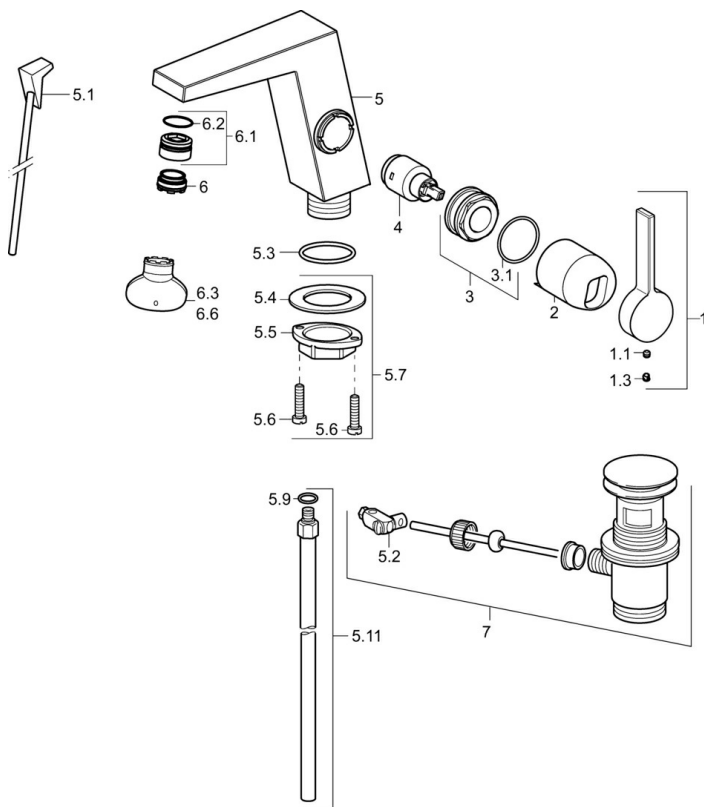

EAN: 4015474263345  
[static.hansa.com/57692103](http://static.hansa.com/57692103)

- Waschtisch
- Einhebelmischer, Seitenbedient
- Standmontage
- Chrom
- Feststehender Auslauf
- Schwenkbar, CACHE® Strahlregler, ohne Mundstück direkt in den Armaturenauslauf geschraubt
- Hebel mit W+K-Kennzeichnung, Einhandbedienhebel/Griff
- $\varnothing 2.5$  Steuerpatrone mit keramischen Dichtscheiben zur Wassermengen- und Temperatureinstellung
- Anschluss über Kupferrohre
- Armaturenkörper aus entzinkungsbeständigem Messing (DZR)
- Ohne Ablaufgarnitur, Ohne Zugstangenbohrung

### Technische Eigenschaften

DN-Größe (Nennmaß)	<b>DN15</b>
Warmwasserversorgung	<b>max. +80°C</b>
Arbeitsdruck	<b>1-10 bar</b>
Anschlussgröße	<b>Ø10</b>
Ausladung	<b>151 mm</b>
Werkstoff	<b>Messing</b>

### Vorschriften

EN Standard	<b>EN 817</b>
-------------	---------------

### SP57552103

	Name	Art.-Nr.
1	Hebel	59914010
1.1	Schraube, M5x6, SW2.5	59912617
1.3	Blindstopfen	59913762
2	Abdeckkappe Ausgelaufen	59914011
3	Mutter, M32x1, SW30 Ausgelaufen	59914012
4	Kartusche, 2,5	59913914
5.1	Zugstange mit Knopf Ausgelaufen	59914014
5.2	Gelenkstück	59904624
5.3	O-Ring, 35x2.5	59905020
5.7	Befestigungssatz	59913371
5.9	O-Ring, 6x1.4	59913266
5.11	Anschlussrohr, M8x1, d 10 mm, L=480	59914009
6	Luftsprudler, M24x1 HC SSR-STD	59914015
6.1	Montagering für Luftsprudler	59914007
6.3	Schlüssel für Luftsprudler, SLIM AIR	59914013
7	Ablaufgarnitur	59911441