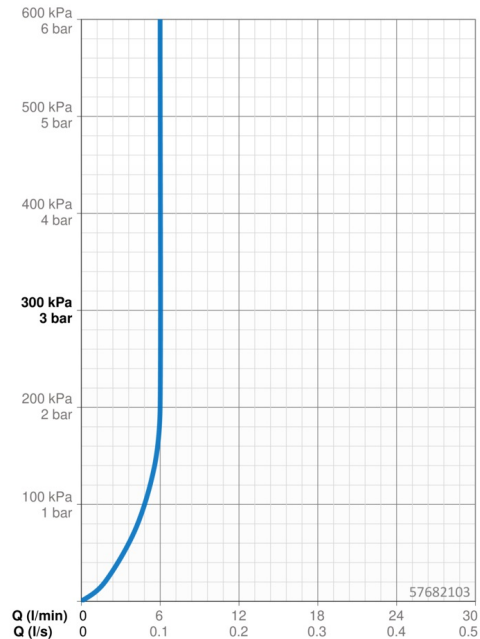

Technické údaje

Vlastnosti prietoku

Prietok pri tlaku 3 bar (s ovládačom prietoku)

6.0 l/min

Technické vlastnosti

Veľkosť DN (menovitý rozmer)

DN15

Dodávka teplej vody

max. +80°C

Pracovný tlak

0.5-10 bar

Projection

141 mm

Materiál

Mosadz

Predpisy

Norma EN

EN 200