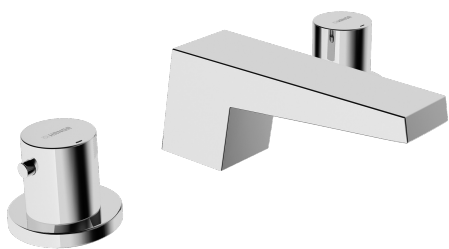

EAN: 4015474263338  
[static.hansa.com/57682103](http://static.hansa.com/57682103)

- Umývadlo
- Dve ovládacie páky
- Stojanková
- Chróm
- Pevné výtokové rameno
- Výkyvný aerátor, CACHE® - zapustený aerátor umiestnený priamo vo výtokovom ramene
- Páka so symbolom teplej a studenej vody, Dve ovládacie páky / rukoväte
- Tlačný uzáver odpadu
- Uzatvárací vršok s keramickými doštičkami
- Telo batérie z mosadze DZR

**141 mm**

Materiál

**Mosadz**