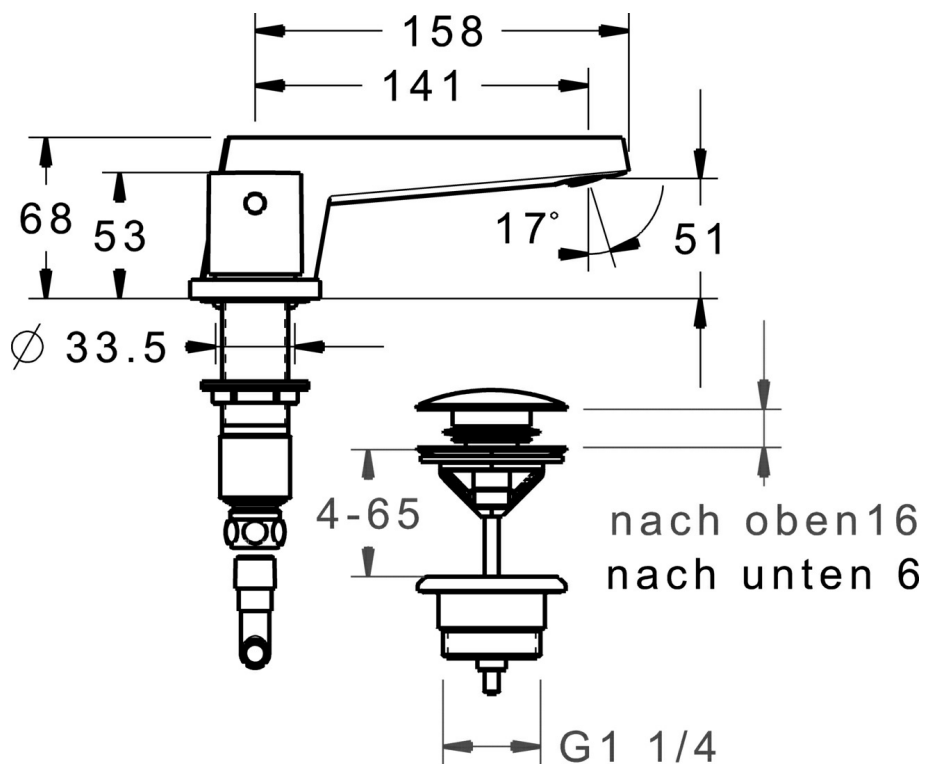

EAN: 4015474263338  
[static.hansa.com/57682103](http://static.hansa.com/57682103)

- Umývadlo
- Dve ovládacie páky
- Stojanková
- Chróm
- Pevné výtokové rameno
- Výkyvný aerátor, CACHE® - zapustený aerátor umiestnený priamo vo výtokovom ramene
- Páka so symbolom teplej a studenej vody, Dve ovládacie páky / rukoväte
- Tlačný uzáver odpadu
- Uzatvárací vršok s keramickými doštičkami
- Telo batérie z mosadze DZR

### Technické vlastnosti

Veľkosť DN (menovitý rozmer)

**DN15**

Dodávka teplej vody

**max. +80°C**

Pracovný tlak

**0.5-10 bar**

Projection

**141 mm**

Materiál

**Mosadz**

### SP57682103

Název	Kód
1.2 O-krúžok, d 36.09x d 3.53	59913396
1.3 Upevňovacie časti	59910705
1.5 Fitting ring for aerator	59914007
1.6 Aerator, M24x1 HC SSR-STD	59914015
1.7 Kľúč k aerátoru, SLIM AIR	59914013
2 Sedlo, G1/2	59913457
2.1 Sedlo, G1/2, SW17	59913224
2.2 Adaptér Biela	59910235
3	59910687
3.1 O-krúžok, d 11x2 Ukončené	59910686
4 Ventil, G1/2xG1/2 Ukončené	59913453
4.1 Ventil, G1/2xG1/2 Ukončené	59913455
4.2 Tesnenie sada Ukončené	59910707
4.3 Skrutka rukáv Ukončené	59913454
5 Kryt príruby, d 55 mm Ukončené	59913731
5.2 Pritlačná matica, d35.5xM24x1	59912023
7 Rukovät, COLD	59913337
8 Rukovät, HOT	59913336
9 Tlačný uzáver odpadu	59913988