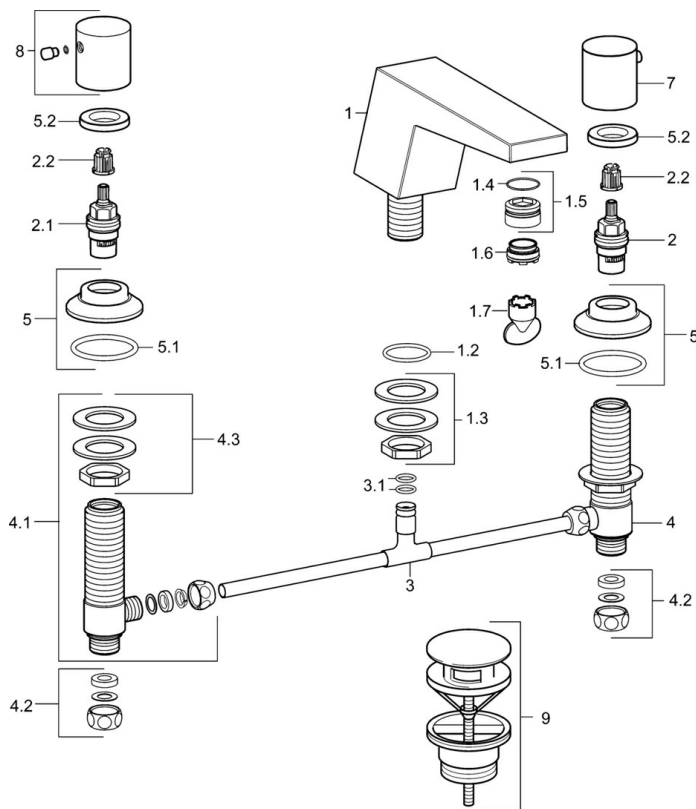

### Technické vlastnosti

Veľkosť DN (menovitý rozmer)

**DN15**

Dodávka teplej vody

**max. +80°C**

Pracovný tlak

**0.5-10 bar**

Projection

**141 mm**

Materiál

**Mosadz**

### SP57682103

Název	Kód
1.2 O-krúžok, d 36.09x d 3.53	59913396
1.3 Upevňovacie časti	59910705
1.5 Fitting ring for aerator	59914007
1.6 Aerator, M24x1 HC SSR-STD	59914015
1.7 Kľúč k aerátoru, SLIM AIR	59914013
2 Sedlo, G1/2	59913457
2.1 Sedlo, G1/2, SW17	59913224
2.2 Adaptér Biela	59910235
3	59910687
3.1 O-krúžok, d 11x2 Ukončené	59910686
4 Ventil, G1/2xG1/2 Ukončené	59913453
4.1 Ventil, G1/2xG1/2 Ukončené	59913455
4.2 Tesnenie sada Ukončené	59910707
4.3 Skrutka rukáv Ukončené	59913454
5 Kryt príruby, d 55 mm Ukončené	59913731
5.2 Pritlačná matica, d35.5xM24x1	59912023
7 Rukovät, COLD	59913337
8 Rukovät, HOT	59913336
9 Tlačný uzáver odpadu	59913988