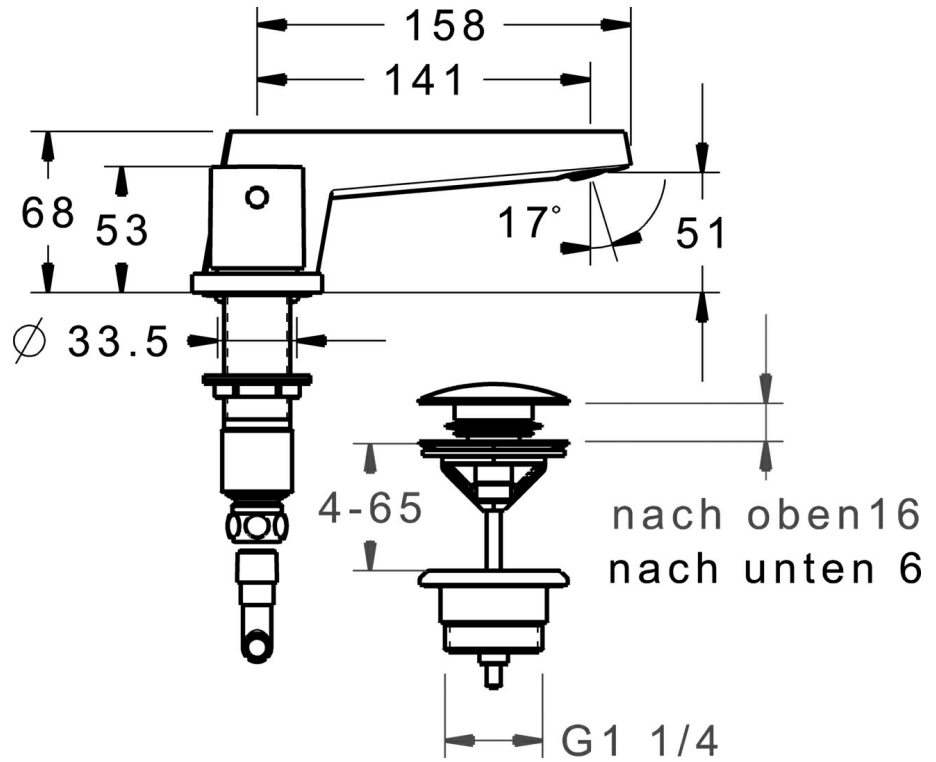

EAN: 4015474263338  
[static.hansa.com/57682103](http://static.hansa.com/57682103)

- Wastafel
- Tweegreeps
- Wastafelmontage
- Chrom
- Vaste uitloop
- Kantelbare mousseur, CACHE® mousseur geïntegreerd in kraanhuis
- Hendel met warm-koud-aanduiding, Tweegreeps bediend
- Push open afvoergarnituur
- Keramische bovendeeel voor debiet
- Kraanhuis gemaakt van DZR messing

## Technische gegevens

### Doorstromingseigenschappen

Doorstroomhoeveelheid bij 3 bar (met debietregelaar) **6.0 l/min**

### Technische eigenschappen

DN-maat **DN15**  
 Warmwatertoevoer **max. +80°C**  
 Werkdruk **0.5-10 bar**  
 Projection **141 mm**  
 Materiaal **brass**