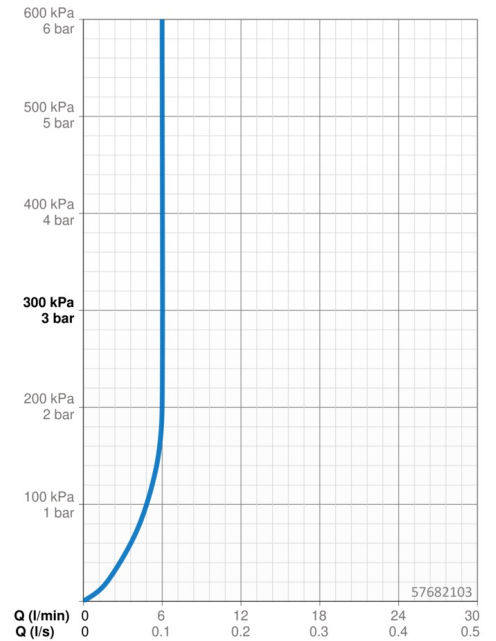

Technische gegevens

Doorstromingseigenschappen

Doorstroomhoeveelheid bij 3 bar (met debietregelaar) **6.0 l/min**

Technische eigenschappen

DN-maat **DN15**
Warmwatertoevoer **max. +80°C**
Werkdruk **0.5-10 bar**
Projection **141 mm**
Materiaal **brass**

Voorschriften

EN-norm **EN 200**