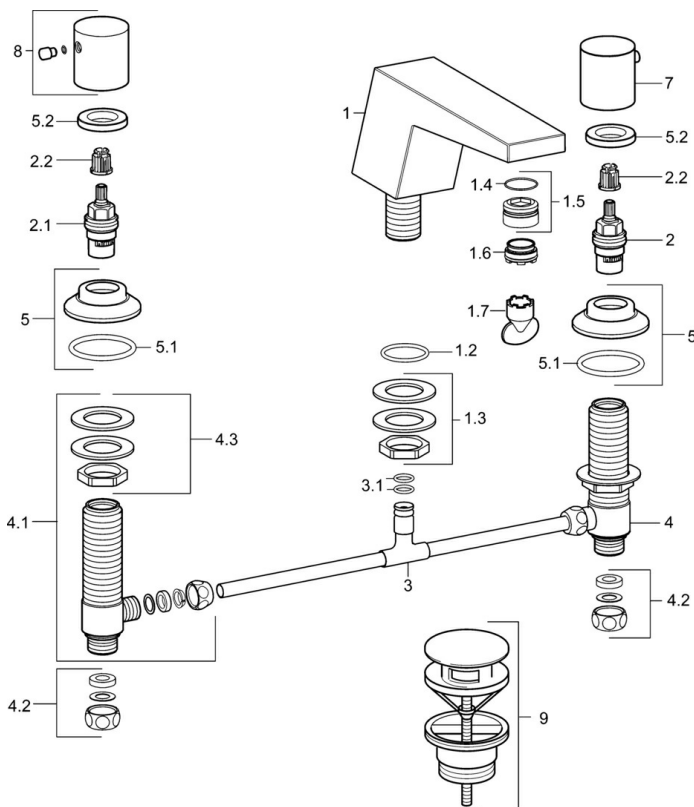

EAN: 4015474263338  
[static.hansa.com/57682103](http://static.hansa.com/57682103)

- Wastafel
- Tweegreeps
- Wastafelmontage
- Chrom
- Vaste uitloop
- Kantelbare mousseur, CACHE® mousseur geïntegreerd in kraanhuis
- Hendel met warm-koud-aanduiding, Tweegreeps bediend
- Push open afvoergarnituur
- Keramische bovendeeel voor debiet
- Kraanhuis gemaakt van DZR messing

### Technische eigenschappen

DN-maat **DN15**  
 Warmwatertoevoer **max. +80°C**  
 Werkdruk **0.5-10 bar**  
 Projection **141 mm**  
 Materiaal **brass**

### SP57682103

Naam	Code
1.2 O-ring, d 36.09x d 3.53	59913396
1.3 Bevestigingskit Chromom	59910705
1.5 Pasring voor schuimstraler	59914007
1.6 Mousseur, M24x1 HC SSR-STD	59914015
1.7 Schuimstralersleutel, SLIM AIR	59914013
2 Binnenwerk, G1/2	59913457
2.1 Binnenwerk, G1/2, SW17	59913224
2.2 Adapter Wit	59910235
3	59910687
3.1 O-ring, d 11x2 Stopgezet	59910686
4 Klep, G1/2xG1/2 Stopgezet	59913453
4.1 Klep, G1/2xG1/2 Stopgezet	59913455
4.2 Dichting Stopgezet	59910707
4.3 Schroef de mouw Stopgezet	59913454
5 Afdekplaat, d 55 mm Chromom Stopgezet	59913731
5.2 Schroefring, d35.5xM24x1	59912023
7 Hendel, COLD	59913337
8 Hendel, HOT	59913336
9 "Pop up" afvoer Chromom	59913988