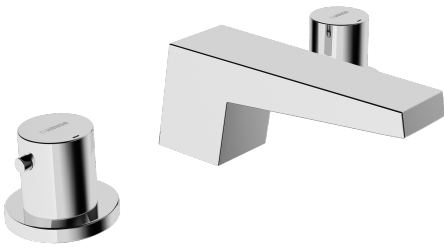

EAN: 4015474263338  
[static.hansa.com/57682103](http://static.hansa.com/57682103)

- Wastafel
- Tweegreeps
- Wastafelmontage
- Chrom
- Vaste uitloop
- Kantelbare mousseur, CACHE® mousseur geïntegreerd in kraanhuis
- Hendel met warm-koud-aanduiding, Tweegreeps bediend
- Push open afvoergarnituur
- Keramische bovendeeel voor debiet
- Kraanhuis gemaakt van DZR messing