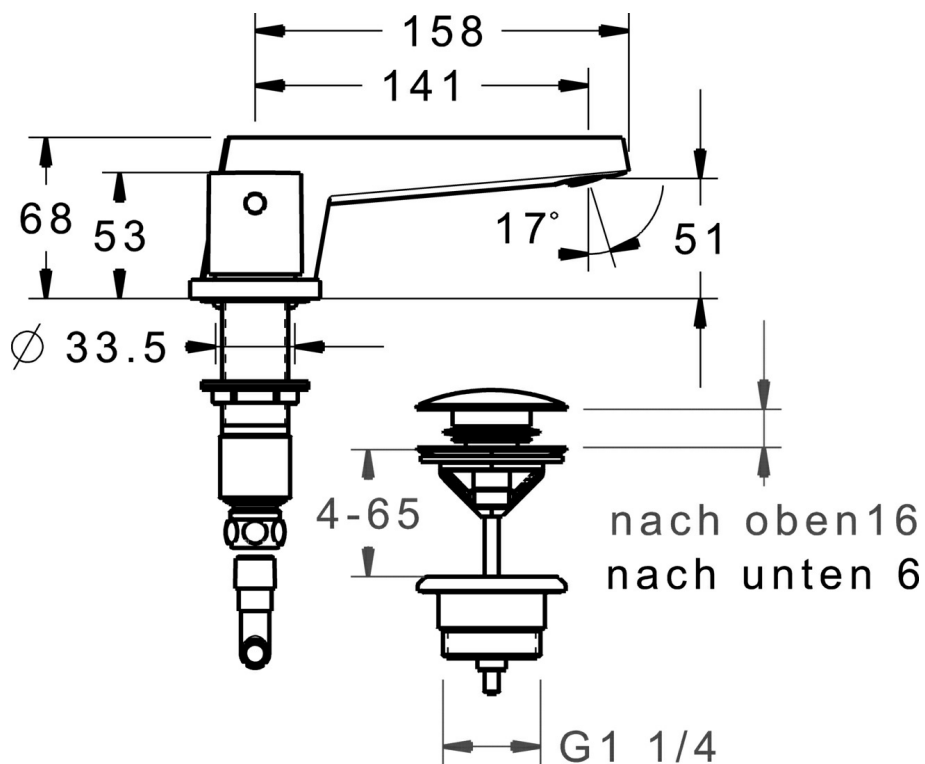

EAN: 4015474263338
static.hansa.com/57682103

- Umyvadlo
- Dvě ovládací páky
- Stojánková
- Chrom
- Pevné výtokové rameno
- Výkyvný aerator, CACHÉ® aerátor umístěný přímo ve výtokovém rameni
- Páka se symboly teplé a studené vody, Dvě ovládací páky/rukojeti
- Tlačný uzávěr odpadu
- Uzavírací vršek s keramickými destičkami
- Tělo baterie z mosazi DZR

Technické údaje

Vlastnosti průtoku

Průtokové množství při 3 bar (s regulátorem průtoku)

6.0 l/min

Technické vlastnosti

Velikost DN (jmenovitý rozměr)

DN15

Zdroj teplé vody

max. +80°C

Pracovní tlak

0.5-10 bar

Projekce

141 mm

Materiál

Mosaz

Předpisy

Norma EN

EN 200

Náhradní díly

SP57682103

Název	Kód
1.2 O-kroužek, d 36.09x d 3.53	59913396
1.3 Upevňovací matice	59910705
1.5 Fitting ring for aerator	59914007
1.6 Aerator, M24x1 HC SSR-STD	59914015
1.7 Klíč k aerátoru, SLIM AIR	59914013
2 Vršek, G1/2	59913457
2.1 Vršek, G1/2, SW17	59913224
2.2 Adaptér Bílá	59910235
3 T-connector	59910687
3.1 O-kroužek, d 11x2 Ukončeno	59910686
4 Ventilů, G1/2xG1/2 Ukončeno	59913453
4.1 Ventilů, G1/2xG1/2 Ukončeno	59913455
4.2 Těsnící sada Ukončeno	59910707
4.3 Šroub rukáv Ukončeno	59913454
5 Kryt příruby, d 55 mm Ukončeno	59913731
5.2 Upevňovací matice, d35.5xM24x1	59912023
7 Ovládací páka, COLD	59913337
8 Ovládací páka, HOT	59913336
9 Tlačný uzávěr odpadu	59913988