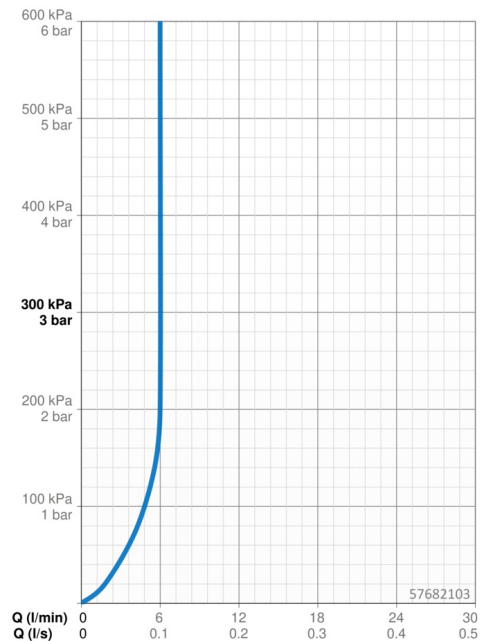

Technické údaje

Vlastnosti průtoku

Průtokové množství při 3 bar (s regulátorem průtoku)

6.0 l/min

Technické vlastnosti

Velikost DN (jmenovitý rozměr)

DN15

Zdroj teplé vody

max. +80°C

Pracovní tlak

0.5-10 bar

Projekce

141 mm

Materiál

Mosaz

Předpisy

Norma EN

EN 200