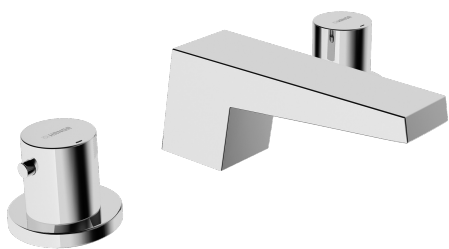

EAN: 4015474263338
static.hansa.com/57682103

- Umyvadlo
- Dvě ovládací páky
- Stojánková
- Chrom
- Pevné výtokové rameno
- Výkyvný aerator, CACHÉ® aerátor umístěný přímo ve výtokovém rameni
- Páka se symboly teplé a studené vody, Dvě ovládací páky/rukojeti
- Tlačný uzávěr odpadu
- Uzavírací vršek s keramickými destičkami
- Tělo baterie z mosazi DZR

Technické údaje

Vlastnosti průtoku

Průtokové množství při 3 bar (s regulátorem průtoku)

6.0 l/min

Technické vlastnosti

Velikost DN (jmenovitý rozměr)

DN15

Zdroj teplé vody

max. +80°C

Pracovní tlak

0.5-10 bar

Projekce

141 mm

Materiál

Mosaz

Předpisy