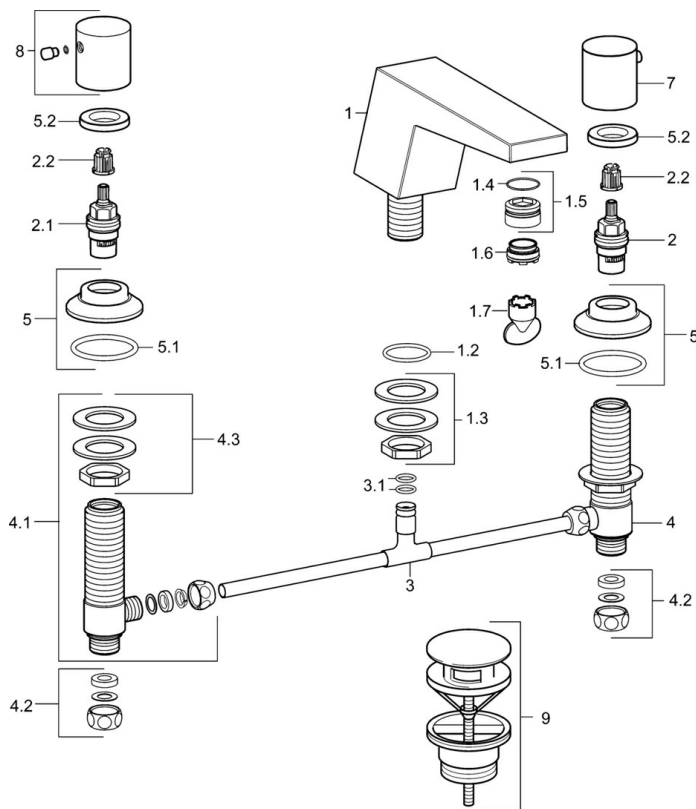

Technické údaje

Vlastnosti průtoku

Průtokové množství při 3 bar (s regulátorem průtoku)

6.0 l/min

Technické vlastnosti

Velikost DN (jmenovitý rozměr)

DN15

Zdroj teplé vody

max. +80°C

Pracovní tlak

0.5-10 bar

Projekce

141 mm

Materiál

Mosaz

Předpisy

Norma EN

EN 200

Náhradní díly

SP57682103

Název	Kód
1.2 O-kroužek, d 36.09x d 3.53	59913396
1.3 Upevňovací matice	59910705
1.5 Fitting ring for aerator	59914007
1.6 Aerator, M24x1 HC SSR-STD	59914015
1.7 Klíč k aerátoru, SLIM AIR	59914013
2 Vršek, G1/2	59913457
2.1 Vršek, G1/2, SW17	59913224
2.2 Adaptér Bílá	59910235
3 T-connector	59910687
3.1 O-kroužek, d 11x2 Ukončeno	59910686
4 Ventilů, G1/2xG1/2 Ukončeno	59913453
4.1 Ventilů, G1/2xG1/2 Ukončeno	59913455
4.2 Těsnící sada Ukončeno	59910707
4.3 Šroub rukáv Ukončeno	59913454
5 Kryt příruby, d 55 mm Ukončeno	59913731
5.2 Upevňovací matice, d35.5xM24x1	59912023
7 Ovládací páka, COLD	59913337
8 Ovládací páka, HOT	59913336
9 Tlačný uzávěr odpadu	59913988