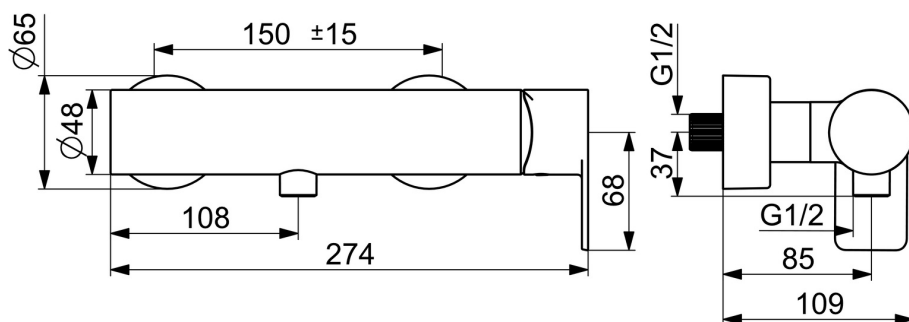

EAN: 4057304015366  
[static.hansa.com/57670173](https://static.hansa.com/57670173)

Dokonalá kombinácia štýlu a funkčnosti. Táto umývadlová batéria z dizajnového radu Stela je dokonalým novým elegantným doplnkom vašej kúpeľne. Jej chrómová povrchová úprava dodá každému umývadlu nádych elegancie. Jednopáková batéria s bočným ovládaním, symboly teplej a studenej vody a pevným výtokom na jednoduché používanie. Vnútro batérie je vyrobené z mosadze odolnej proti korózii, čo zaisťuje jej odolnosť a dlhú životnosť. Táto batéria sa skvele hodí na inštaláciu na každé umývadlo. Vylepšite svoju kúpeľňu touto nadčasovou eleganciou pre akýkoľvek design kúpeľne.

- Riešenia pre sprchy
- Jednopáková s bočným ovládaním
- Nástenná montáž
- Chróm
- Jedna ovládacia páka / rukoväť, Páka so symbolom teplej a studenej vody
- Funkcie pre nastavenie maximálnej teploty a prietoku vody
- $\varnothing$  40 mm keramická kartuša pre ovládanie teploty a prietoku vody, Spättný ventil (-y)
- Excentrické etážky
- Telo batérie z mosadze DZR

### Technické vlastnosti

Dodávka teplej vody **max. +80°C**  
 Pracovný tlak **0.5-10 bar**  
 Spojovacia veľkosť **G1/2**  
 Vzdialenosť na inštaláciu **150 ± 15 mm**  
 Spätná klapka (STN EN 1717) **EB**  
 Materiál **Mosadz**