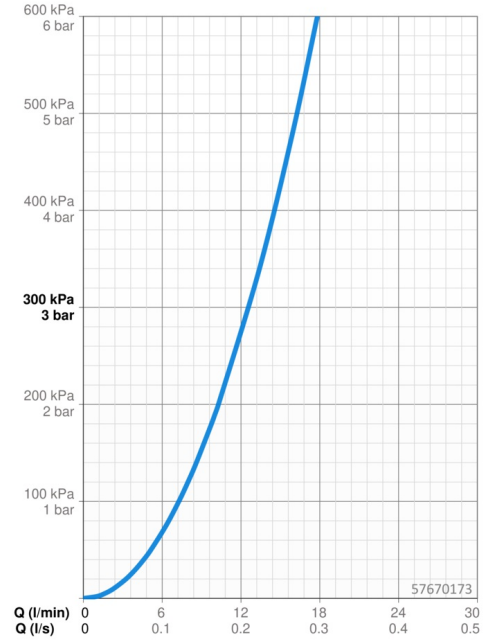

Technické údaje

Vlastnosti prietoku

Prietok pri tlaku 3 bar **12.6 l/min**

Technické vlastnosti

Dodávka teplej vody **max. +80°C**
Pracovný tlak **0.5-10 bar**
Spojovacia veľkosť **G1/2**
Vzdialenosť na inštaláciu **150 ± 15 mm**
Spätná klapka (STN EN 1717) **EB**
Materiál **Mosadz**

Predpisy

Norma EN **EN 817**
Trieda hlučnosti **I (ISO 3822)**

Schválenia a Prehlásenia

ABP **PA-IX 38027/IB**
Vyhlásenie o zhode **DoC**
EPD **S-P-06397**