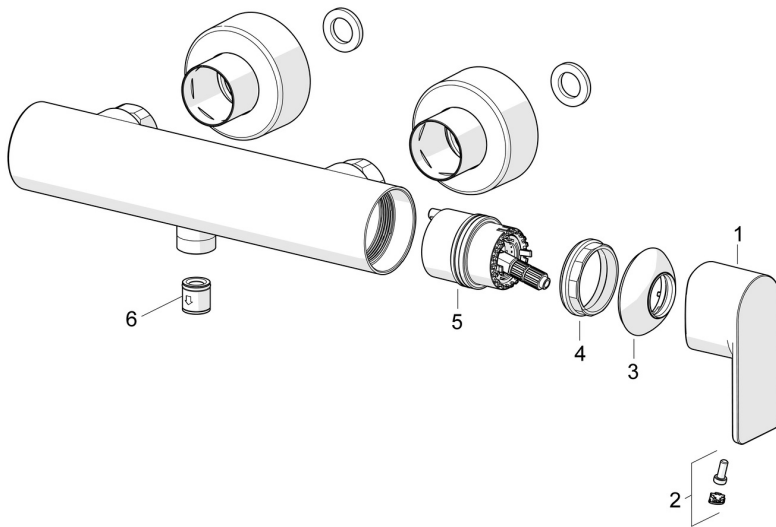

Náhradné diely

SP57670173

	Názov	Kód
01	Ovládacia rukoväť	1009774V
02	Záslepka	59914573
03	Krytka	59914649
04	Prítlačná matica, M42x1.5, SW 38	59914128
05	Kartuš	59914665
06	Spätný ventil	59905714