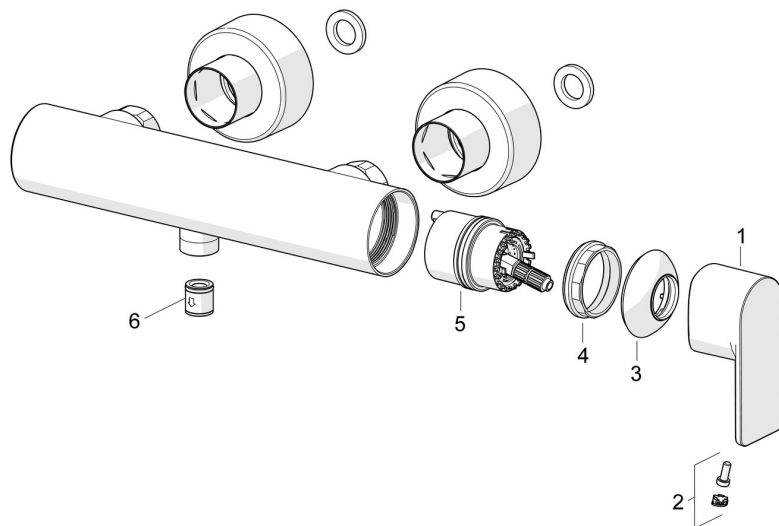

Technische gegevens

Doorstromingseigenschappen

Doorstroomhoeveelheid bij 3 bar **12.6 l/min**

Technische eigenschappen

Warmwatertoevoer **max. +80°C**
 Werkdruk **0.5-10 bar**
 Aansluitmaat **G1/2**
 Inbouwbreedte **150 ± 15 mm**
 Terugstroom beveiliging (EN1717) **EB**
 Materiaal **brass**

	Naam	Code
01	Hendel Chroom	1009774V
02	Sierdop	59914573
03	Kap Chroom	59914649
04	Schroefring, M42x1.5, SW 38	59914128
05	Binnenwerk	59914665
06	Terugslagklep	59905714