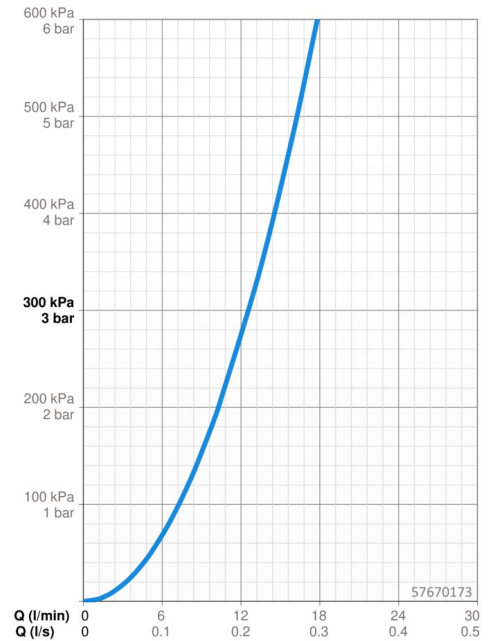

Technische gegevens

Doorstromingseigenschappen

Doorstroomhoeveelheid bij 3 bar **12.6 l/min**

Technische eigenschappen

Warmwatertoevoer **max. +80°C**
Werkdruk **0.5-10 bar**
Aansluitmaat **G1/2**
Inbouwbreedte **150 ± 15 mm**
Terugstroom beveiliging (EN1717) **EB**
Materiaal **brass**

Voorschriften

EN-norm **EN 817**
Geluidsklasse **I (ISO 3822)**

Toestemmingen en Verklaringen

ABP **PA-IX 38027/IB**
Verklaring van overeenstemming **DoC**
EPD **S-P-06397**