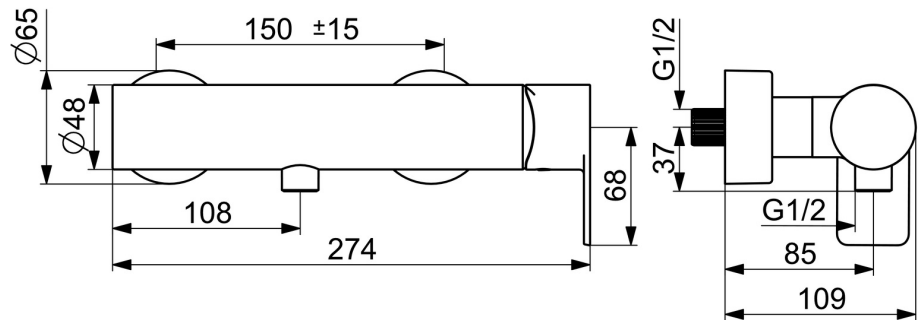

EAN: 4057304015366
static.hansa.com/57670173

Een strak design gecombineerd met een strakke moderne look, waardoor deze douche kraan de perfecte aanvulling is voor elke doucheruimte. Met de focus op hoge prestaties en toch oog voor esthetiek en details om een elegante installatie te garanderen. Deze wandkraan heeft een verchromd oppervlak en een zijdelings bediend ontwerp voor gebruiksgemak. De enkelvoudig te bedienen hendel met symbolen voor warm en koud zorgt voor een eenvoudige temperatuurregeling. Bovendien is het binnenwerk gemaakt van corrosiebestendig messing voor duurzaamheid. Upgrade je badkamer met deze tijdloze elegantie voor elk badkamerontwerp.

- Douche oplossingen
- Eengreeps, zijbediend
- Wandmontage
- Chroom
- Eengreeps bediend, Hendel met warm-koud-aanduiding
- Temperatuurbegrenzer
- \varnothing 40 mm keramisch binnenwerk voor debiet en temperatuur instelling, Terugslagklep
- S-koppelingen met rozetten
- Kraanhuis gemaakt van DZR messing

Technische gegevens

Doorstromingseigenschappen

Doorstroomhoeveelheid bij 3 bar **12.6 l/min**

Technische eigenschappen

Warmwatertoevoer **max. +80°C**
 Werkdruk **0.5-10 bar**
 Aansluitmaat **G1/2**
 Inbouwbreedte **150 ± 15 mm**
 Terugstroom beveiliging (EN1717) **EB**
 Materiaal **brass**

	Naam	Code
01	Hendel Chroom	1009774V
02	Sierdop	59914573
03	Kap Chroom	59914649
04	Schroefring, M42x1.5, SW 38	59914128
05	Binnenwerk	59914665
06	Terugslagklep	59905714