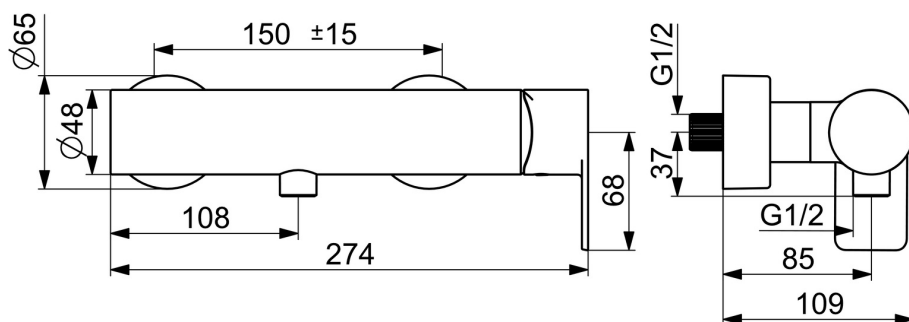

EAN: 4057304015366
static.hansa.com/57670173

Dokonalá kombinace stylu a funkčnosti. Tato umyvadlová baterie z designové řady Stela je dokonalým novým elegantním doplňkem vaší koupelny. Její chromová povrchová úprava dodá každému umyvadlu nádech elegance. Jednopáková baterie s bočním ovládáním, symboly teplé a studené vody a pevným výtokem pro snadné používání. Vnitřek baterie je vyroben z mosazi odolné proti korozi, což zajišťuje její odolnost a dlouhou životnost. Tato baterie se skvěle hodí k instalaci na každé umyvadlo. Vylepšete svou koupelnu touto nadčasovou elegancí pro jakýkoli design koupelny.

- Řešení pro sprchy
- Jednopáková s bočním ovládáním
- Montáž na zeď
- Chrom
- Jedna ovládací páka / rukojeť, Páka se symboly teplé a studené vody
- Funkce pro nastavení maximální teploty a průtoku vody
- \varnothing 40 mm keramická kartuše pro ovládání teploty a průtoku vody, Zpětný ventil (-y)
- Etážky
- Tělo baterie z mosazi DZR

Technické údaje

Vlastnosti průtoku

Průtokové množství při 3 bar **12.6 l/min**

Technické vlastnosti

Zdroj teplé vody **max. +80°C**
 Pracovní tlak **0.5-10 bar**
 Velikost přípojky **G1/2**
 Instalační šířka **150 ± 15 mm**
 Zabezpečení proti zpětnému toku (ČSN EN 1717) **EB**
 Materiál **Mosaz**

Předpisy

Norma EN **EN 817**
 Třída hlučnosti **I (ISO 3822)**

Schválení a Prohlášení

ABP **PA-IX 38027/IB**
 Prohlášení o shodě **DoC**
 EPD **S-P-06397**

Náhradní díly

SP57670173

	Název	Kód
01	Páka	1009774V
02	Záslepka	59914573
03	Krytka	59914649
04	Upevňovací matice, M4x1.5, SW 38	59914128
05	Kartuše	59914665
06	Zpětný ventil	59905714