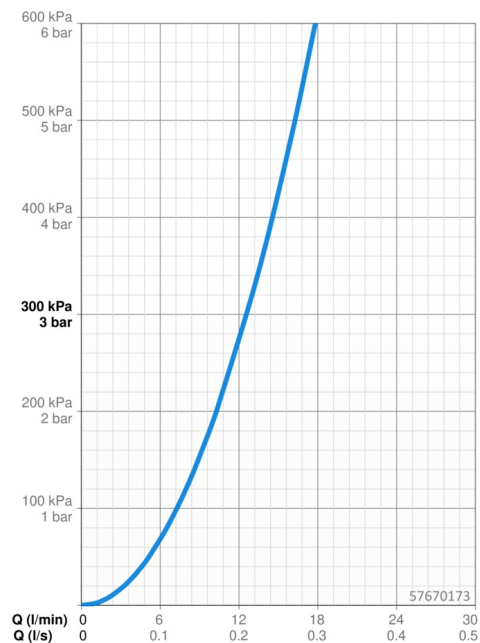

Technické údaje

Vlastnosti průtoku

Průtokové množství při 3 bar **12.6 l/min**

Technické vlastnosti

Zdroj teplé vody **max. +80°C**
Pracovní tlak **0.5-10 bar**
Velikost přípojky **G1/2**
Instalační šířka **150 ± 15 mm**
Zabezpečení proti zpětnému toku (ČSN EN 1717) **EB**
Materiál **Mosaz**

Předpisy

Norma EN **EN 817**
Třída hlučnosti **I (ISO 3822)**

Schválení a Prohlášení

ABP **PA-IX 38027/IB**
Prohlášení o shodě **DoC**
EPD **S-P-06397**