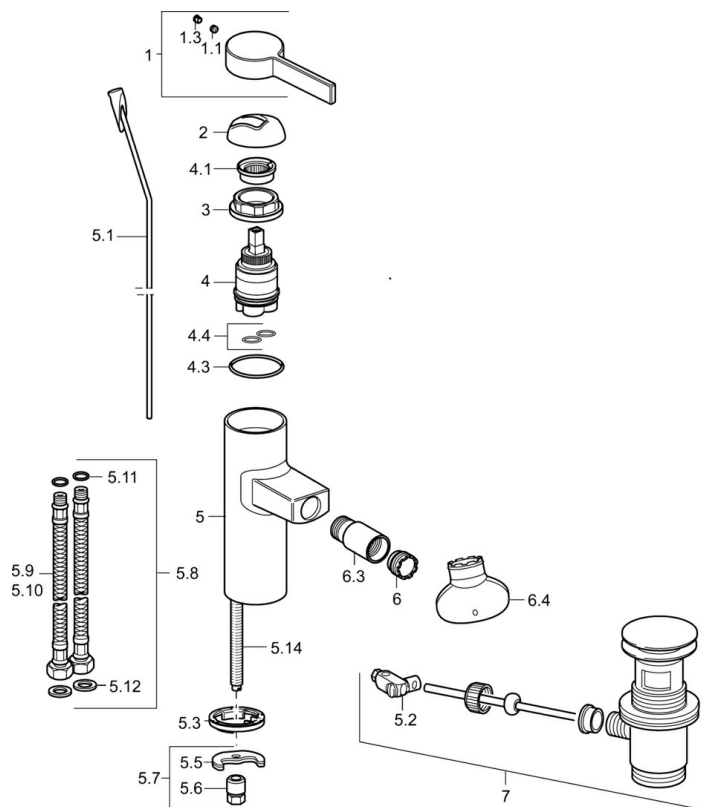

EAN: 4015474263352
static.hansa.com/57663203

- Bidet
- Jednopaková
- Stojanková
- Chróm
- PCA® - aerátor s konštantným prietokom vody aj pri kolísaní tlaku, CACHE® - zapustený aerátor umiestnený priamo vo výtokovom ramene, Aerátor s kĺbovým čapom a možnosťou nastavenia smeru prúdu vody
- Jedna ovládacia páka / rukoväť, Páka so symbolom teplej a studenej vody
- Odtoková garnitúra s tiahom
- Funkcie pre nastavenie maximálnej teploty a prietoku vody, Nastaviteľný obmedzovač teploty vody (súčasť dodávky, možnosť dodatočnej inštalácie)
- ø 35 mm keramická kartuša pre ovládanie teploty a prietoku vody
- Flexibilné pripojovacie hadičky
- Telo batérie z mosadze DZR, Montážny systém Rapid

Technické údaje

Vlastnosti prietoku

Prietok pri tlaku 3 bar (s ovládačom prietoku) **6.0 l/min**

Technické vlastnosti

Veľkosť DN (menovitý rozmer) **DN15**
Dodávka teplej vody **max. +70°C**
Pracovný tlak **0.5-10 bar**
Spojovacia veľkosť **G3/8**
Projection **98 mm**
Materiál **Mosadz**

Predpisy

Norma EN **EN 817**

Náhradné diely

SP57663203

Název	Kód
1 Ovládacia rukoväť	59914017
1.1 Skrutka, M5x6, SW2.5	59912617
1.3 Vymedzovacia vložka	59913762
2 Krytka	59914016
3 Skrutka, M42x1, SW34	59913365
4 Kartuš, 3.5 Eco	59912324
4 Kartuš, 3.5 Classic	59913075
4.1 Temperature adjustment limiter	59912325
4.3 O-krúžok, d 28.24x2.62 Ukončené	59912590
4.4 O-krúžok, d 10.10x1.60 Ukončené	59905072
5.1 Ovládacie tiahlo	59913652
5.2 Spojovací diel tiahla	59904624
5.3 Gumové tesnenie	59914591
5.5	59904765
5.6 Skrutka, M8x1, SW13	59904766
5.7 Upevňovací set	59910749
5.8 Flexibilná hadička, L=430, G3/8-M10x1 RH Ukončené	59913213
5.9 Flexibilná hadička, L=430, G3/8-M10x1	59912515
5.11 O-krúžok, d 7.65x1.78	59902337
5.12 Tesnenie, 9.5x14.4x2	59912551
5.14 Upevňovacia skrutka, M8x1, L=140	59912474
6 Aerátor, M18.5x1, TJ	59913366
6.3 Spojovací diel tiahla, M18.5x1	59913370
6.4 Klúč k aerátoru, M18.5	59913367
7 Vypúšťací ventil umývadla	59911441
N.I. Klúč, SW30/34	59912108