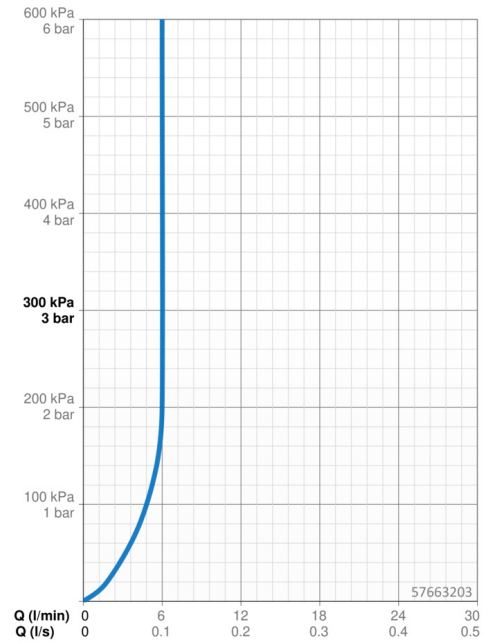

Technické údaje

Vlastnosti prietoku

Prietok pri tlaku 3 bar (s ovládačom prietoku) **6.0 l/min**

Technické vlastnosti

Veľkosť DN (menovitý rozmer) **DN15**
Dodávka teplej vody **max. +70°C**
Pracovný tlak **0.5-10 bar**
Spojovacia veľkosť **G3/8**
Projection **98 mm**
Materiál **Mosadz**

Predpisy

Norma EN **EN 817**