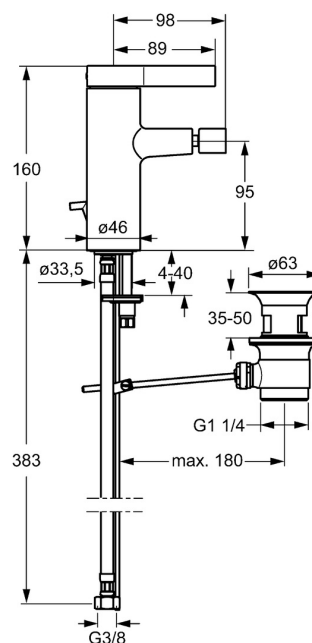

EAN: 4015474263352
static.hansa.com/57663203

- Bidet
- Jednopaková
- Stojanková
- Chróm
- PCA® - aerátor s konštantným prietokom vody aj pri kolísaní tlaku, CACHE® - zapustený aerátor umiestnený priamo vo výtokovom ramene, Aerátor s kĺbovým čapom a možnosťou nastavenia smeru prúdu vody
- Jedna ovládacia páka / rukoväť, Páka so symbolom teplej a studenej vody
- Odtoková garnitúra s tiahom
- Funkcie pre nastavenie maximálnej teploty a prietoku vody, Nastaviteľný obmedzovač teploty vody (súčasť dodávky, možnosť dodatočnej inštalácie)
- ø 35 mm keramická kartuša pre ovládanie teploty a prietoku vody
- Flexibilné pripojovacie hadičky
- Telo batérie z mosadze DZR, Montážny systém Rapid

Technické údaje

Vlastnosti prietoku

Prietok pri tlaku 3 bar (s ovládačom prietoku) **6.0 l/min**

Technické vlastnosti

Veľkosť DN (menovitý rozmer) **DN15**
Dodávka teplej vody **max. +70°C**
Pracovný tlak **0.5-10 bar**
Spojovacia veľkosť **G3/8**
Projection **98 mm**
Materiál **Mosadz**

Predpisy

Norma EN **EN 817**

Náhradné diely

SP57663203

Název	Kód
1 Ovládacia rukoväť	59914017
1.1 Skrutka, M5x6, SW2.5	59912617
1.3 Vymedzovacia vložka	59913762
2 Krytka	59914016
3 Skrutka, M42x1, SW34	59913365
4 Kartuš, 3.5 Eco	59912324
4 Kartuš, 3.5 Classic	59913075
4.1 Temperature adjustment limiter	59912325
4.3 O-krúžok, d 28.24x2.62 Ukončené	59912590
4.4 O-krúžok, d 10.10x1.60 Ukončené	59905072
5.1 Ovládacie tiahlo	59913652
5.2 Spojovací diel tiahla	59904624
5.3 Gumové tesnenie	59914591
5.5	59904765
5.6 Skrutka, M8x1, SW13	59904766
5.7 Upevňovací set	59910749
5.8 Flexibilná hadička, L=430, G3/8-M10x1 RH Ukončené	59913213
5.9 Flexibilná hadička, L=430, G3/8-M10x1	59912515
5.11 O-krúžok, d 7.65x1.78	59902337
5.12 Tesnenie, 9.5x14.4x2	59912551
5.14 Upevňovacia skrutka, M8x1, L=140	59912474
6 Aerátor, M18.5x1, TJ	59913366
6.3 Spojovací diel tiahla, M18.5x1	59913370
6.4 Klúč k aerátoru, M18.5	59913367
7 Vypúšťací ventil umývadla	59911441
N.I. Klúč, SW30/34	59912108