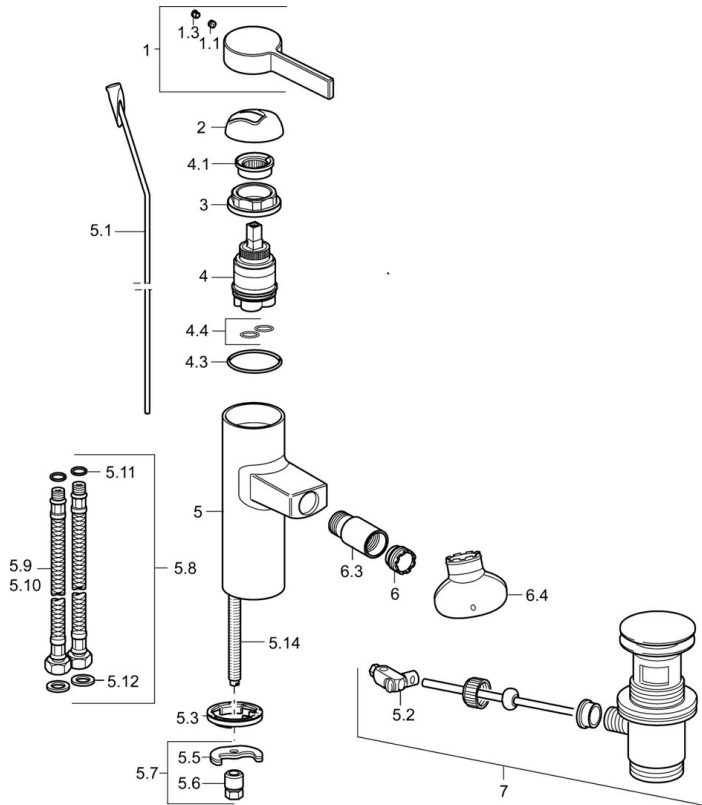

EAN: 4015474263352  
[static.hansa.com/57663203](https://static.hansa.com/57663203)

- Bidet
- Eengreeps
- Wastafelmontage
- Chrom
- PCA® mousseur voor een drukonafhankelijke doorstroom, CACHE® mousseur geïntegreerd in kraanhuis, Mousseur met kogelscharnier
- Eengreeps bediend, Hendel met warm-koud-aanduiding
- Afvoergarnituur met trekstang
- Temperatuurbegrenzer, Temperatuurbegrenzer (achteraf instelbaar)
- ø 35 mm keramisch binnenwerk voor debiet en temperatuur instelling
- Flexibele aansluitlang(en)
- Kraanhuis gemaakt van DZR messing, Rapid-montagesysteem

### Technische eigenschappen

DN-maat **DN15**  
Warmwatertoevoer **max. +70°C**  
Werkdruk **0.5-10 bar**  
Aansluitmaat **G3/8**  
Projection **98 mm**  
Materiaal **brass**

### Voorschriften

EN-norm **EN 817**

### SP57663203

	Naam	Code
1	Hendel Chrom	59914017
1.1	Schroef, M5x6, SW2.5	59912617
1.3	Binnendeel temperatuurhendel Chrom	59913762
2	Kap Chrom	59914016
3	Schroef, M42x1, SW34	59913365
4	Binnenwerk, 3.5 Eco	59912324
4	Binnenwerk, 3.5 Classic	59913075
4.1	Temperature adjustment limiter	59912325
4.3	O-ring, d 28.24x2.62 Stopgezet	59912590
4.4	O-ring, d 10.10x1.60 Stopgezet	59905072
5.1	Trekstang Chrom	59913652
5.2	Gewichtstuk	59904624
5.3	Wasser	59914591
5.5	Fixing plate	59904765
5.6	Schroef, M8x1, SW13	59904766
5.7	Bevestigingsset	59910749
5.8	Flexibele aansluitingen, L=430, G3/8-M10x1 RH Stopgezet	59913213
5.9	Flexibele aansluitingen, L=430, G3/8-M10x1	59912515
5.11	O-ring, d 7.65x1.78	59902337
5.12	Dichting, 9.5x14.4x2	59912551
5.14	Bevestigingsschroeven, M8x1, L=140	59912474
6	Mousseur, M18.5x1, TJ	59913366
6.3	Gewichtstuk, M18.5x1 Chrom	59913370
6.4	Schuimstralersleutel, M18.5	59913367
7	Wastegarnituur Chrom	59911441
N.I.	Sleutel, SW30/34	59912108