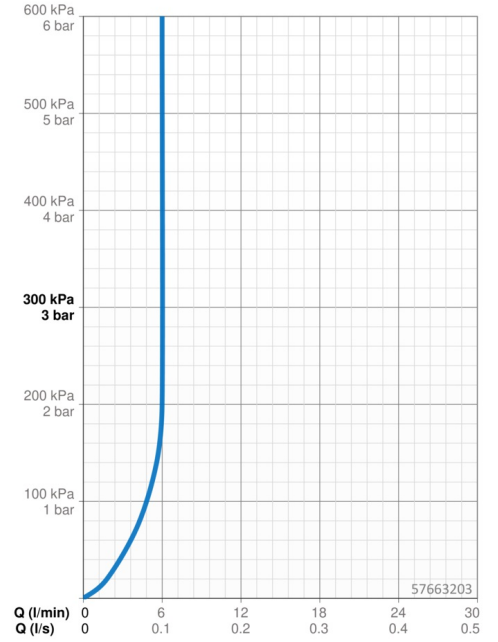

Technische gegevens

Doorstromingseigenschappen

Doorstroomhoeveelheid bij 3 bar (met debietregelaar) **6.0 l/min**

Technische eigenschappen

DN-maat **DN15**
Warmwatertoevoer **max. +70°C**
Werkdruk **0.5-10 bar**
Aansluitmaat **G3/8**
Projection **98 mm**
Materiaal **brass**

Voorschriften

EN-norm **EN 817**