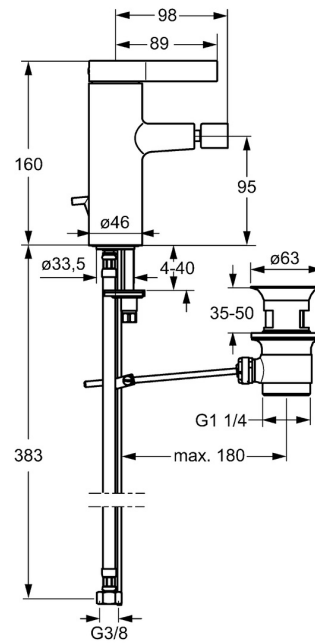

EAN: 4015474263352  
[static.hansa.com/57663203](https://static.hansa.com/57663203)

- Bidet
- Eengreeps
- Wastafelmontage
- Chrom
- PCA® mousseur voor een drukonafhankelijke doorstroom, CACHE® mousseur geïntegreerd in kraanhuis, Mousseur met kogelscharnier
- Eengreeps bediend, Hendel met warm-koud-aanduiding
- Afvoergarnituur met trekstang
- Temperatuurbegrenzer, Temperatuurbegrenzer (achteraf instelbaar)
- ø 35 mm keramisch binnenwerk voor debiet en temperatuur instelling
- Flexibele aansluitlang(en)
- Kraanhuis gemaakt van DZR messing, Rapid-montagesysteem

### Doorstromingseigenschappen

Doorstroomhoeveelheid bij 3 bar (met debietregelaar) **6.0 l/min**

### Technische eigenschappen

DN-maat **DN15**  
Warmwatertoevoer **max. +70°C**  
Werkdruk **0.5-10 bar**  
Aansluitmaat **G3/8**  
Projection **98 mm**  
Materiaal **brass**

### SP57663203

	Naam	Code
1	Hendel Chrom	59914017
1.1	Schroef, M5x6, SW2.5	59912617
1.3	Binnendeel temperatuurhendel Chrom	59913762
2	Kap Chrom	59914016
3	Schroef, M42x1, SW34	59913365
4	Binnenwerk, 3.5 Eco	59912324
4	Binnenwerk, 3.5 Classic	59913075
4.1	Temperature adjustment limiter	59912325
4.3	O-ring, d 28.24x2.62 Stopgezet	59912590
4.4	O-ring, d 10.10x1.60 Stopgezet	59905072
5.1	Trekstang Chrom	59913652
5.2	Gewichtstuk	59904624
5.3	Wasser	59914591
5.5	Fixing plate	59904765
5.6	Schroef, M8x1, SW13	59904766
5.7	Bevestigingsset	59910749
5.8	Flexibele aansluitingen, L=430, G3/8-M10x1 RH Stopgezet	59913213
5.9	Flexibele aansluitingen, L=430, G3/8-M10x1	59912515
5.11	O-ring, d 7.65x1.78	59902337
5.12	Dichting, 9.5x14.4x2	59912551
5.14	Bevestigingsschroeven, M8x1, L=140	59912474
6	Mousseur, M18.5x1, TJ	59913366
6.3	Gewichtstuk, M18.5x1 Chrom	59913370
6.4	Schuimstralersleutel, M18.5	59913367
7	Wastegarnituur Chrom	59911441
N.I.	Sleutel, SW30/34	59912108