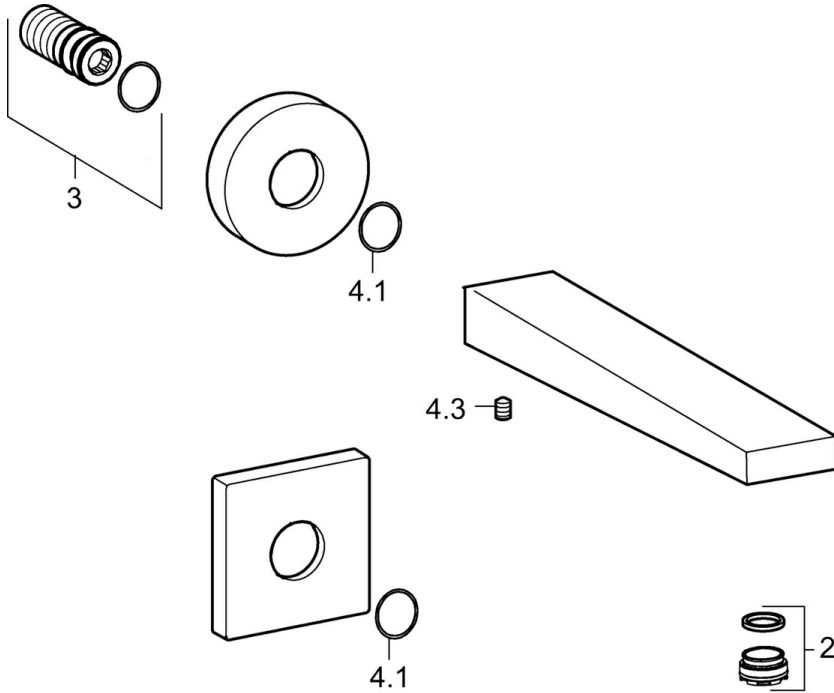

Náhradné diely

SP5765210033

	Názov	Kód
2	Aerator, M24x1	59913132
2.2	Kľúč k aerátoru, M24x1	59913134
3	Závit bradavky	59913658
4.1	O-krúžok, d 26x2	59913423
4.3	Skrutka, M5x6, SW2.5	59912617