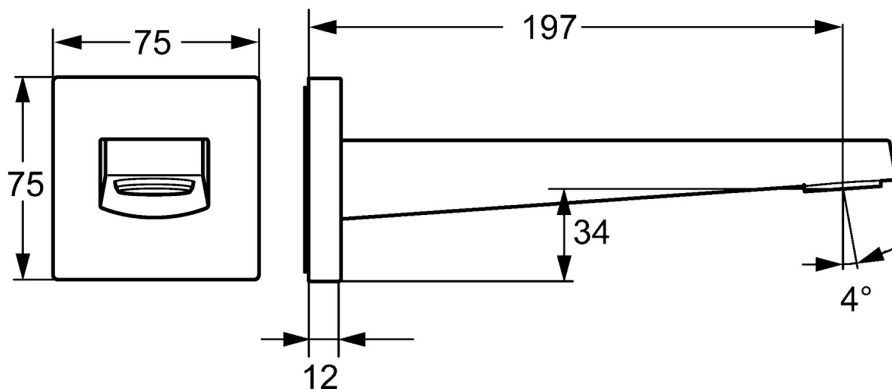

EAN: 4057304015717  
[static.hansa.com/5765210033](http://static.hansa.com/5765210033)

- Sprcha a vaňa
- Príslušenstvo
- Nástenná montáž
- Čierna matná
- Pevné výtokové rameno, Liata konštrukcia
- CACHE® - zapustený aerátor umiestnený priamo vo výtokovom ramene
- Telo batérie z mosadze DZR
- Štvorcová rozeta, Gulatá rozeta

### Technické vlastnosti

Velkosť DN (menovitý rozmer) **DN15**  
 Dodávka teplej vody **max. +80°C**  
 Spojovacia veľkosť **G1/2**  
 Projection **197 mm**  
 Materiál **Mosadz**