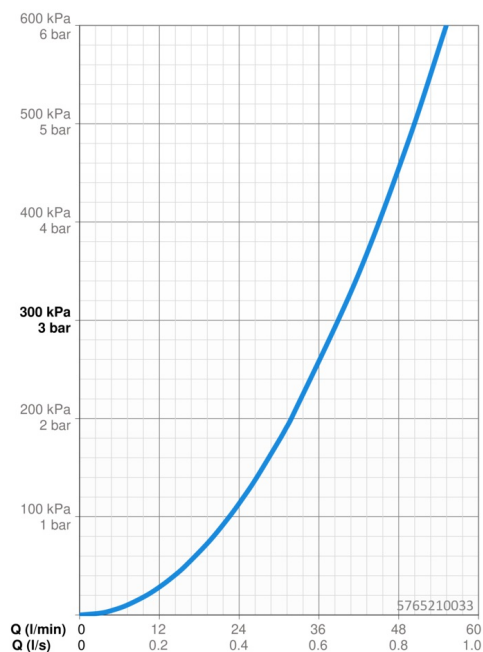

### Vlastnosti prietoku

Prietok pri tlaku 3 bar **39.0 l/min**

### Technické vlastnosti

Velkosť DN (menovitý rozmer) **DN15**  
 Dodávka teplej vody **max. +80°C**  
 Spojovacia veľkosť **G1/2**  
 Projection **197 mm**  
 Materiál **Mosadz**