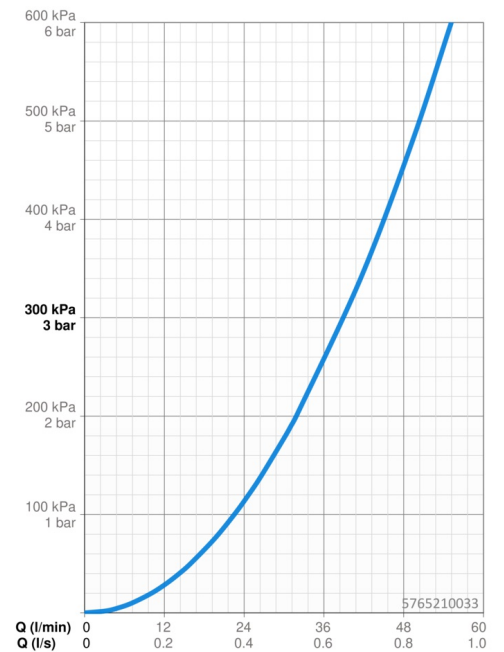

EAN: 4057304015717
static.hansa.com/5765210033

- Bad en douche
- Hulpuitrustingen
- Wandmontage
- Mat zwart
- Vaste uitloop, Gegoten constructie
- CACHE® mousseur geïntegreerd in kraanhuis
- Kraanhuis gemaakt van DZR messing
- Vierkante rozet, Ronde rozet

Technische gegevens

Doorstromingseigenschappen

Doorstroomhoeveelheid bij 3 bar **39.0 l/min**

Technische eigenschappen

DN-maat **DN15**
 Warmwatertoevoer **max. +80°C**
 Aansluitmaat **G1/2**
 Projectie **197 mm**
 Materiaal **brass**