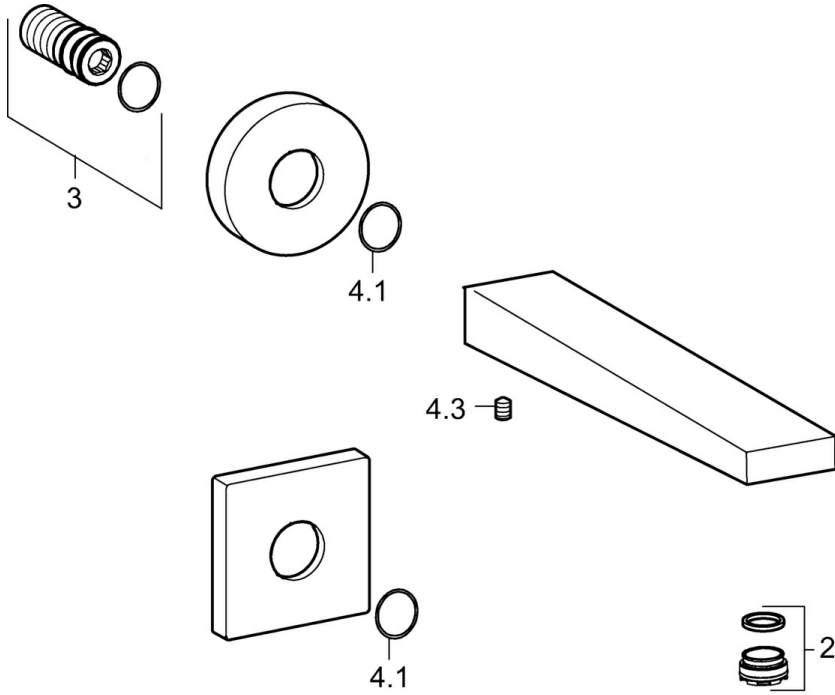

EAN: 4057304015717
static.hansa.com/5765210033

- Bad en douche
- Hulpuitrustingen
- Wandmontage
- Mat zwart
- Vaste uitloop, Gegoten constructie
- CACHE® mousseur geïntegreerd in kraanhuis
- Kraanhuis gemaakt van DZR messing
- Vierkante rozet, Ronde rozet

Technische gegevens

Doorstromingseigenschappen

Doorstroomhoeveelheid bij 3 bar **39.0 l/min**

Technische eigenschappen

DN-maat **DN15**
 Warmwatertoevoer **max. +80°C**
 Aansluitmaat **G1/2**
 Projectie **197 mm**
 Materiaal **brass**

Reserveonderdelen

SP5765210033

	Naam	Code
2	Mousseur, M24x1	59913132
2.2	Schuimstralersleutel, M24x1	59913134
3	Schroefdraad tepel	59913658
4.1	O-ring, d 26x2	59913423
4.3	Schroef, M5x6, SW2.5	59912617