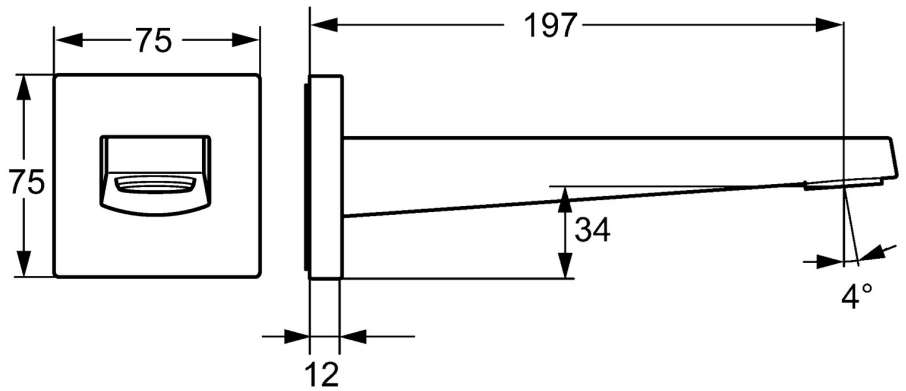

EAN: 4057304015717
static.hansa.com/5765210033

- Bad en douche
- Hulpuitrustingen
- Wandmontage
- Mat zwart
- Vaste uitloop, Gegoten constructie
- CACHE® mousseur geïntegreerd in kraanhuis
- Kraanhuis gemaakt van DZR messing
- Vierkante rozet, Ronde rozet

Technische gegevens

Doorstromingseigenschappen

Doorstroomhoeveelheid bij 3 bar **39.0 l/min**

Technische eigenschappen

DN-maat **DN15**
 Warmwatertoevoer **max. +80°C**
 Aansluitmaat **G1/2**
 Projectie **197 mm**
 Materiaal **brass**

Reserveonderdelen

SP5765210033

	Naam	Code
2	Mousseur, M24x1	59913132
2.2	Schuimstralersleutel, M24x1	59913134
3	Schroefdraad tepel	59913658
4.1	O-ring, d 26x2	59913423
4.3	Schroef, M5x6, SW2.5	59912617