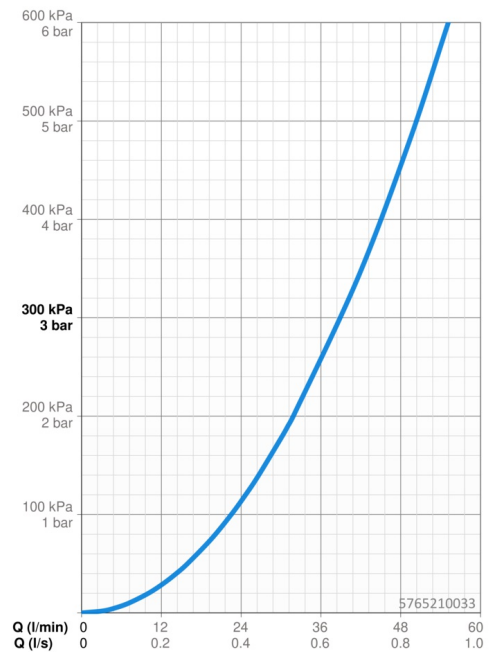

EAN: 4057304015717
static.hansa.com/5765210033

- Vasca & doccia
- Accessori
- Montaggio a parete
- Nero opaco
- Bocca fissa, Costruzione a fusione
- Rompigetto integrato
- Ottone DZR
- Placca quadrata, Placca rotonda

Dati tecnici

Caratteristiche flusso

Portata 3 bar **39.0 l/min**

Caratteristiche tecniche

Misura DN (dimensione nominale) **DN15**
 Fornitura di acqua calda **max. +80°C**
 Misura della connessione **G1/2**
 Projection **197 mm**
 Materiale **Ottone**