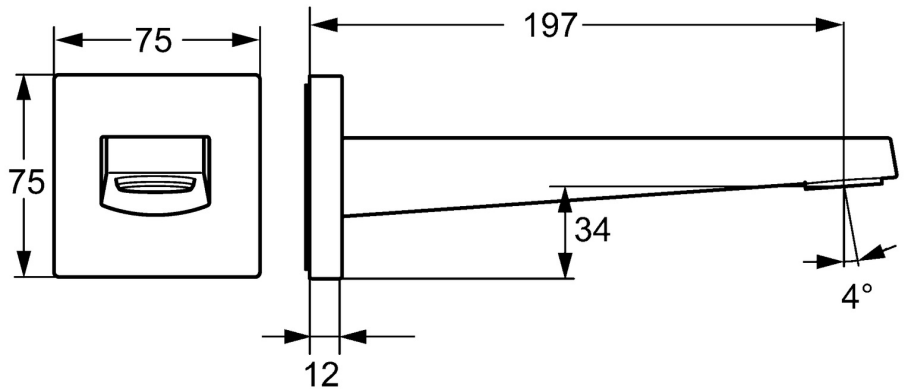

EAN: 4057304015717
static.hansa.com/5765210033

- Vasca & doccia
- Accessori
- Montaggio a parete
- Nero opaco
- Bocca fissa, Costruzione a fusione
- Rompigetto integrato
- Ottone DZR
- Placca quadrata, Placca rotonda

Dati tecnici

Caratteristiche flusso

Portata 3 bar **39.0 l/min**

Caratteristiche tecniche

Misura DN (dimensione nominale) **DN15**
 Fornitura di acqua calda **max. +80°C**
 Misura della connessione **G1/2**
 Projection **197 mm**
 Materiale **Ottone**

Parti di ricambio

SP5765210033

	Nome	Codice
2	Areatore, M24x1	59913132
2.2	Chiave per aeratore, M24x1	59913134
3	Capuzzolo filetto	59913658
4.1	O-ring, d 26x2	59913423
4.3	Screw, M5x6, SW2.5	59912617