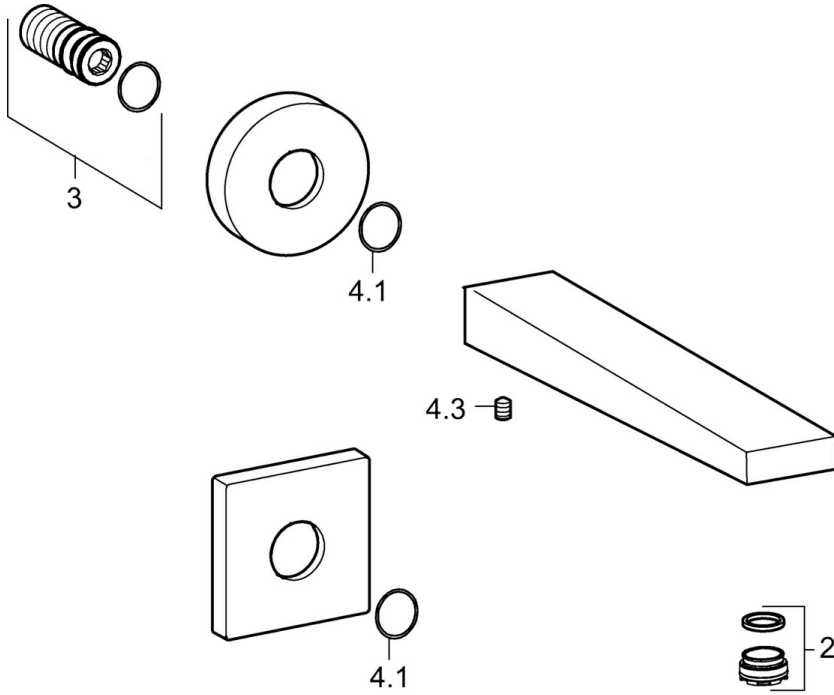

EAN: 4057304015717
static.hansa.com/5765210033

- Vasca & doccia
- Accessori
- Montaggio a parete
- Nero opaco
- Bocca fissa, Costruzione a fusione
- Rompigetto integrato
- Ottone DZR
- Placca quadrata, Placca rotonda

Dati tecnici

Caratteristiche flusso

Portata 3 bar **39.0 l/min**

Caratteristiche tecniche

Misura DN (dimensione nominale) **DN15**
 Fornitura di acqua calda **max. +80°C**
 Misura della connessione **G1/2**
 Projection **197 mm**
 Materiale **Ottone**

Parti di ricambio

SP5765210033

	Nome	Codice
2	Areatore, M24x1	59913132
2.2	Chiave per aeratore, M24x1	59913134
3	Capuzzolo filetto	59913658
4.1	O-ring, d 26x2	59913423
4.3	Screw, M5x6, SW2.5	59912617