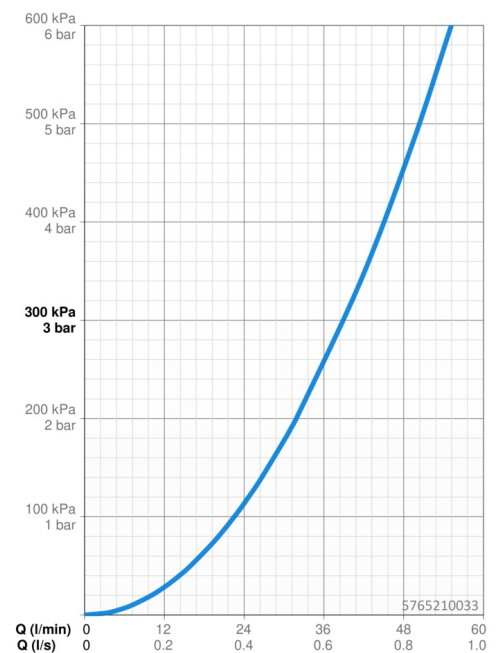

EAN: 4057304015717
static.hansa.com/5765210033

- Wanne & Dusche
- Zubehör
- Wandmontage
- Matt-Schwarz
- Feststehender Auslauf, gegossen
- CACHE® Strahlregler, ohne Mundstück direkt in den Armaturenauslauf geschraubt
- Armaturenkörper aus entzinkungsbeständigem Messing (DZR)
- Rosette eckig, Rosette rund

Technische Daten

Durchflusseigenschaften

Durchfluss bei 3 bar **39.0 l/min**

Technische Eigenschaften

DN-Größe (Nennmaß)	DN15
Warmwasserversorgung	max. +80°C
Anschlussgröße	G1/2
Ausladung	197 mm
Werkstoff	Messing