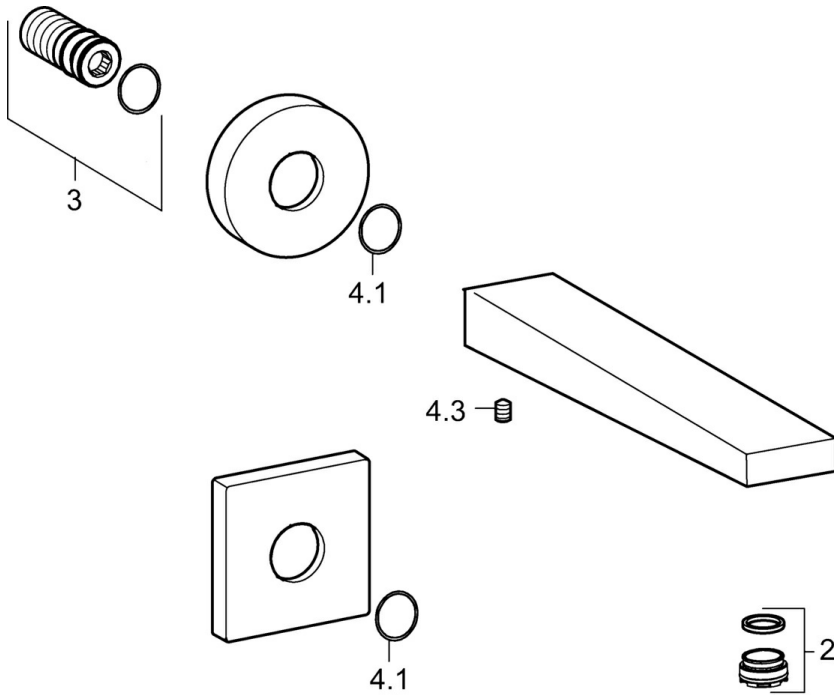

EAN: 4057304015717
static.hansa.com/5765210033

- Wanne & Dusche
- Zubehör
- Wandmontage
- Matt-Schwarz
- Feststehender Auslauf, gegossen
- CACHE® Strahlregler, ohne Mundstück direkt in den Armaturenauslauf geschraubt
- Armaturenkörper aus entzinkungsbeständigem Messing (DZR)
- Rosette eckig, Rosette rund

Technische Daten

Durchflusseigenschaften

Durchfluss bei 3 bar **39.0 l/min**

Technische Eigenschaften

DN-Größe (Nennmaß)	DN15
Warmwasserversorgung	max. +80°C
Anschlussgröße	G1/2
Ausladung	197 mm
Werkstoff	Messing

Ersatzteile

SP5765210033

	Name	Art.-Nr.
2	Luftsprudler, M24x1	59913132
2.2	Schlüssel für Luftsprudler, M24x1	59913134
3	Gewindenippel	59913658
4.1	O-Ring, d 26x2	59913423
4.3	Schraube, M5x6, SW2.5	59912617