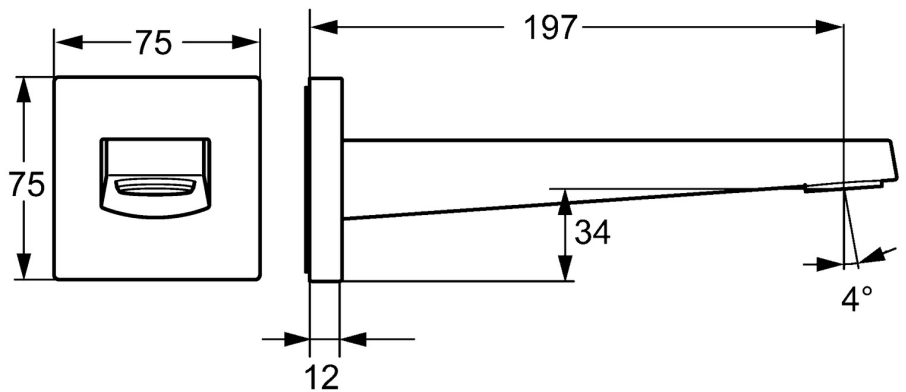

EAN: 4057304015717
static.hansa.com/5765210033

- Wanne & Dusche
- Zubehör
- Wandmontage
- Matt-Schwarz
- Feststehender Auslauf, gegossen
- CACHE® Strahlregler, ohne Mundstück direkt in den Armaturenauslauf geschraubt
- Armaturenkörper aus entzinkungsbeständigem Messing (DZR)
- Rosette eckig, Rosette rund

Technische Daten

Durchflusseigenschaften

Durchfluss bei 3 bar **39.0 l/min**

Technische Eigenschaften

DN-Größe (Nennmaß)	DN15
Warmwasserversorgung	max. +80°C
Anschlussgröße	G1/2
Ausladung	197 mm
Werkstoff	Messing