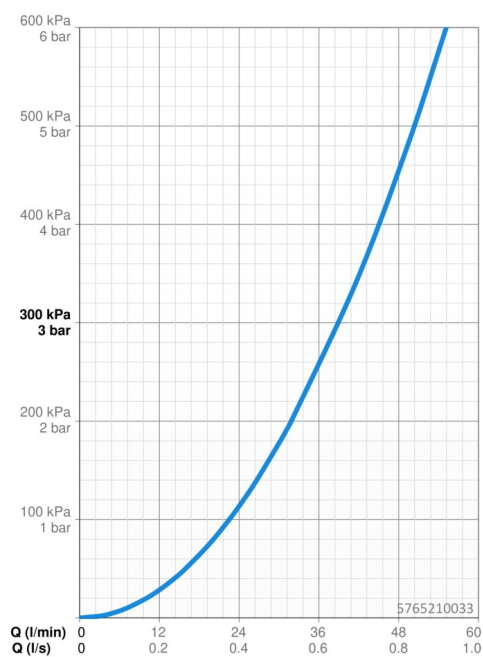

EAN: 4057304015717
static.hansa.com/5765210033

- Sprcha & vana
- Příslušenství
- Montáž na zeď
- Černá matná
- Pevné výtokové rameno, Litá konstrukce
- CACHE® aerátor umístěný přímo ve výtokovém rameni
- Tělo baterie z mosazi DZR
- Čtvercová rozeta, Kulatá rozeta

Technické údaje

Vlastnosti průtoku

Průtokové množství při 3 bar **39.0 l/min**

Technické vlastnosti

Velikost DN (jmenovitý rozměr) **DN15**
 Zdroj teplé vody **max. +80°C**
 Velikost přípojky **G1/2**
 Projection **197 mm**
 Materiál **Mosaz**