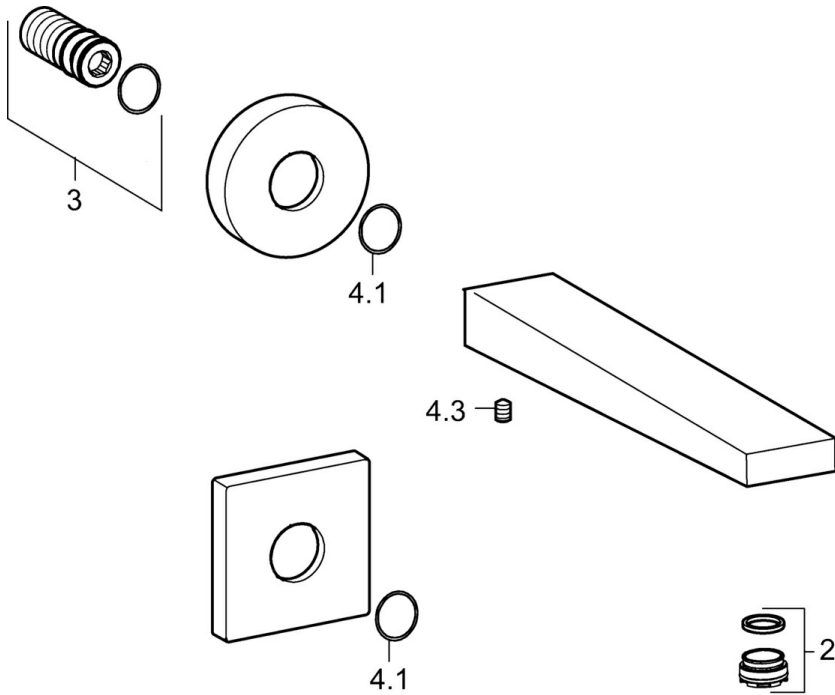

EAN: 4057304015717
static.hansa.com/5765210033

- Sprcha & vana
- Příslušenství
- Montáž na zeď
- Černá matná
- Pevné výtokové rameno, Litá konstrukce
- CACHE® aerátor umístěný přímo ve výtokovém rameni
- Tělo baterie z mosazi DZR
- Čtvercová rozeta, Kulatá rozeta

Technické údaje

Vlastnosti průtoku

Průtokové množství při 3 bar **39.0 l/min**

Technické vlastnosti

Velikost DN (jmenovitý rozměr) **DN15**
 Zdroj teplé vody **max. +80°C**
 Velikost přípojky **G1/2**
 Projection **197 mm**
 Materiál **Mosaz**

Náhradní díly

SP5765210033

	Název	Kód
2	Aerator, M24x1	59913132
2.2	Klíč k aerátoru, M24x1	59913134
3	Závit bradavky	59913658
4.1	O-kroužek, d 26x2	59913423
4.3	Šroub, M5x6, SW2.5	59912617