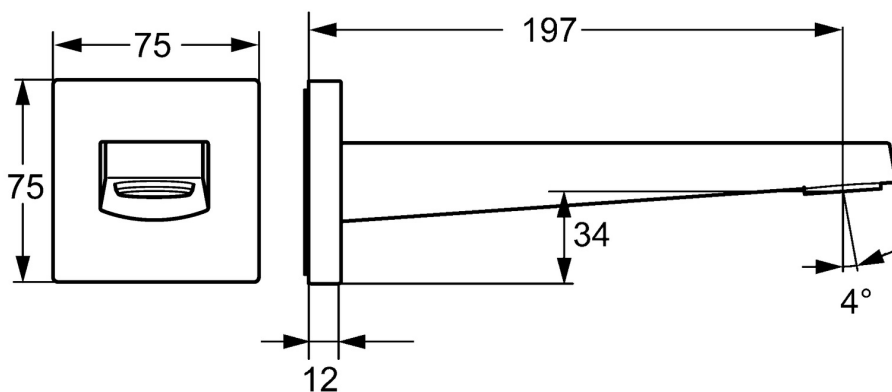

EAN: 4057304015717
static.hansa.com/5765210033

- Sprcha & vana
- Příslušenství
- Montáž na zeď
- Černá matná
- Pevné výtokové rameno, Litá konstrukce
- CACHE® aerátor umístěný přímo ve výtokovém rameni
- Tělo baterie z mosazi DZR
- Čtvercová rozeta, Kulatá rozeta

Technické údaje

Vlastnosti průtoku

Průtokové množství při 3 bar **39.0 l/min**

Technické vlastnosti

Velikost DN (jmenovitý rozměr) **DN15**
 Zdroj teplé vody **max. +80°C**
 Velikost přípojky **G1/2**
 Projection **197 mm**
 Materiál **Mosaz**

Náhradní díly

SP5765210033

	Název	Kód
2	Aerator, M24x1	59913132
2.2	Klíč k aerátoru, M24x1	59913134
3	Závit bradavky	59913658
4.1	O-kroužek, d 26x2	59913423
4.3	Šroub, M5x6, SW2.5	59912617