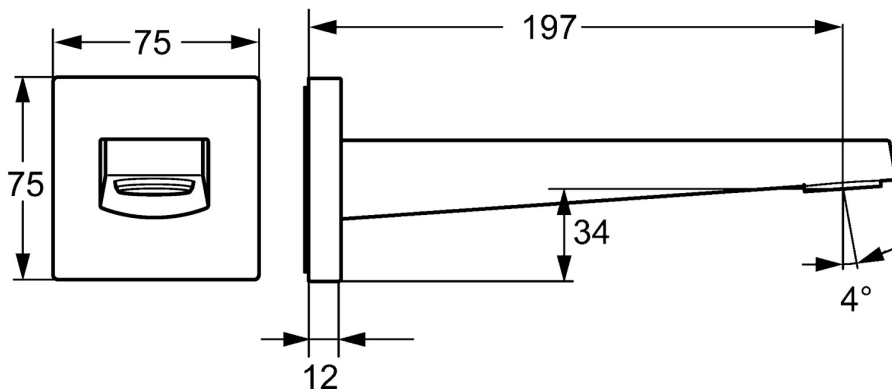

EAN: 4015474262225  
[static.hansa.com/57652100](http://static.hansa.com/57652100)

- Sprcha a vaňa
- Príslušenstvo
- Nástenná montáž
- Chróm
- Pevné výtokové rameno, Liata konštrukcia
- CACHE® - zapustený aerátor umiestnený priamo vo výtokovom ramene
- Telo batérie z mosadze DZR
- Štvorcová rozeta, Gulatá rozeta

### Technické vlastnosti

Velkosť DN (menovitý rozmer) **DN15**  
 Dodávka teplej vody **max. +80°C**  
 Spojovacia veľkosť **G1/2**  
 Projection **197 mm**  
 Materiál **Mosadz**