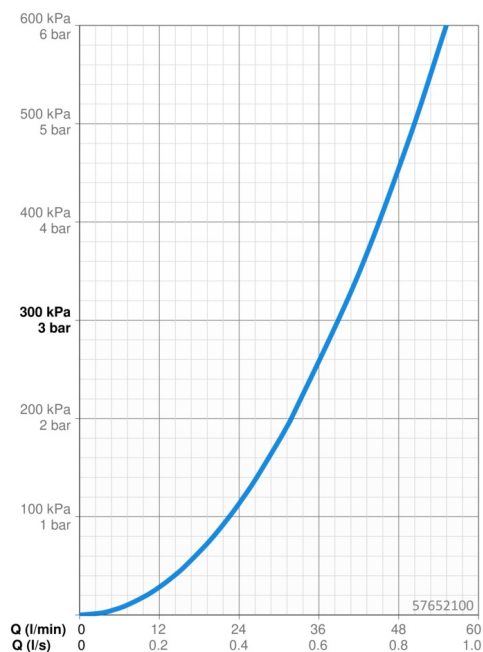

### Vlastnosti prietoku

Prietok pri tlaku 3 bar **39.0 l/min**

### Technické vlastnosti

Velkosť DN (menovitý rozmer) **DN15**  
 Dodávka teplej vody **max. +80°C**  
 Spojovacia veľkosť **G1/2**  
 Projection **197 mm**  
 Materiál **Mosadz**