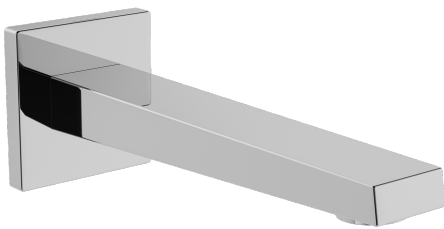

EAN: 4015474262225  
[static.hansa.com/57652100](http://static.hansa.com/57652100)

- Sprcha a vaňa
- Príslušenstvo
- Nástenná montáž
- Chróm
- Pevné výtokové rameno, Liata konštrukcia
- CACHE® - zapustený aerátor umiestnený priamo vo výtokovom ramene
- Telo batérie z mosadze DZR
- Štvorcová rozeta, Gulatá rozeta

### Technické vlastnosti

Velkosť DN (menovitý rozmer) **DN15**  
 Dodávka teplej vody **max. +80°C**  
 Spojovacia veľkosť **G1/2**  
 Projection **197 mm**  
 Materiál **Mosadz**