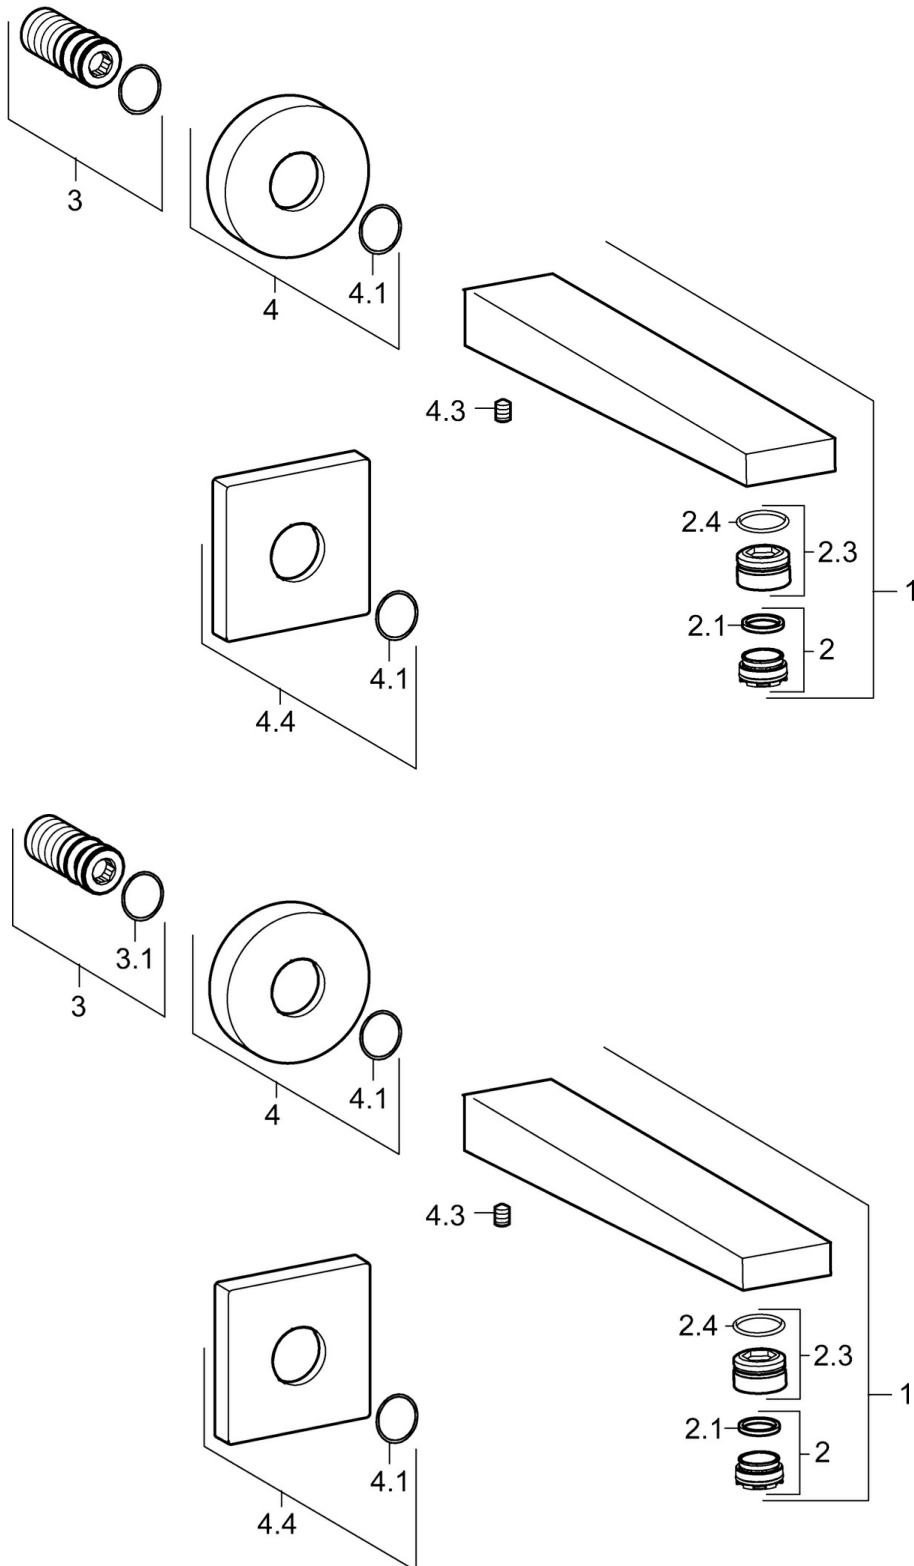

EAN: 4015474262225  
[static.hansa.com/57652100](http://static.hansa.com/57652100)

- Sprcha a vaňa
- Príslušenstvo
- Nástenná montáž
- Chróm
- Pevné výtokové rameno, Liata konštrukcia
- CACHE® - zapustený aerátor umiestnený priamo vo výtokovom ramene
- Telo batérie z mosadze DZR
- Štvorcová rozeta, Gulatá rozeta

### Technické vlastnosti

Velkosť DN (menovitý rozmer) **DN15**  
 Dodávka teplej vody **max. +80°C**  
 Spojovacia veľkosť **G1/2**  
 Projection **197 mm**  
 Materiál **Mosadz**

### SP57652100

Název	Kód
1 Výtokové rameno	59914021
2 Aerátor, M24x1	59913132
2.2 Klúč k aerátoru, M24x1	59913134
2.3 Fitting ring for aerator	59914007
3 Závít bradavky	59913658
4 Kryt príruby, d 75 mm	59913246
4.1 O-kružok, d 26x2	59913423
4.3 Skrutka, M5x6, SW2.5	59912617
4.4 Krycí diel, 75x75 mm	59913326