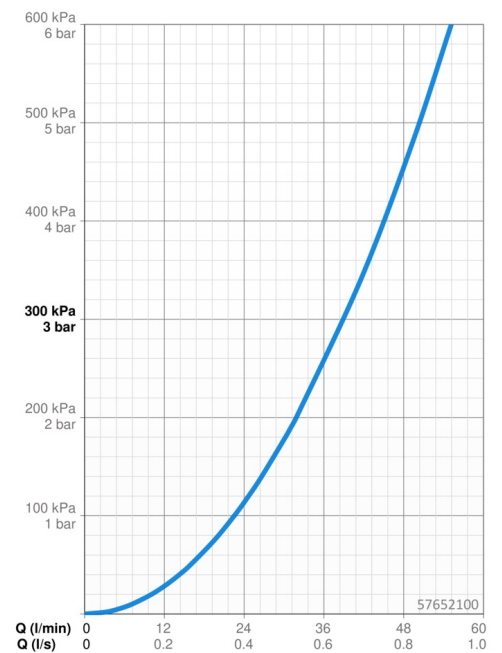

EAN: 4015474262225  
[static.hansa.com/57652100](https://static.hansa.com/57652100)

- Bad en douche
- Hulpuitrustingen
- Wandmontage
- Chrom
- Vaste uitloop, Gegoten constructie
- CACHE® mousseur geïntegreerd in kraanhuis
- Kraanhuis gemaakt van DZR messing
- Vierkante rozet, Ronde rozet

### Doorstromingseigenschappen

Doorstroomhoeveelheid bij 3 bar **39.0 l/min**

### Technische eigenschappen

DN-maat **DN15**  
 Warmwatertoever **max. +80°C**  
 Aansluitmaat **G1/2**  
 Projectie **197 mm**  
 Materiaal **brass**