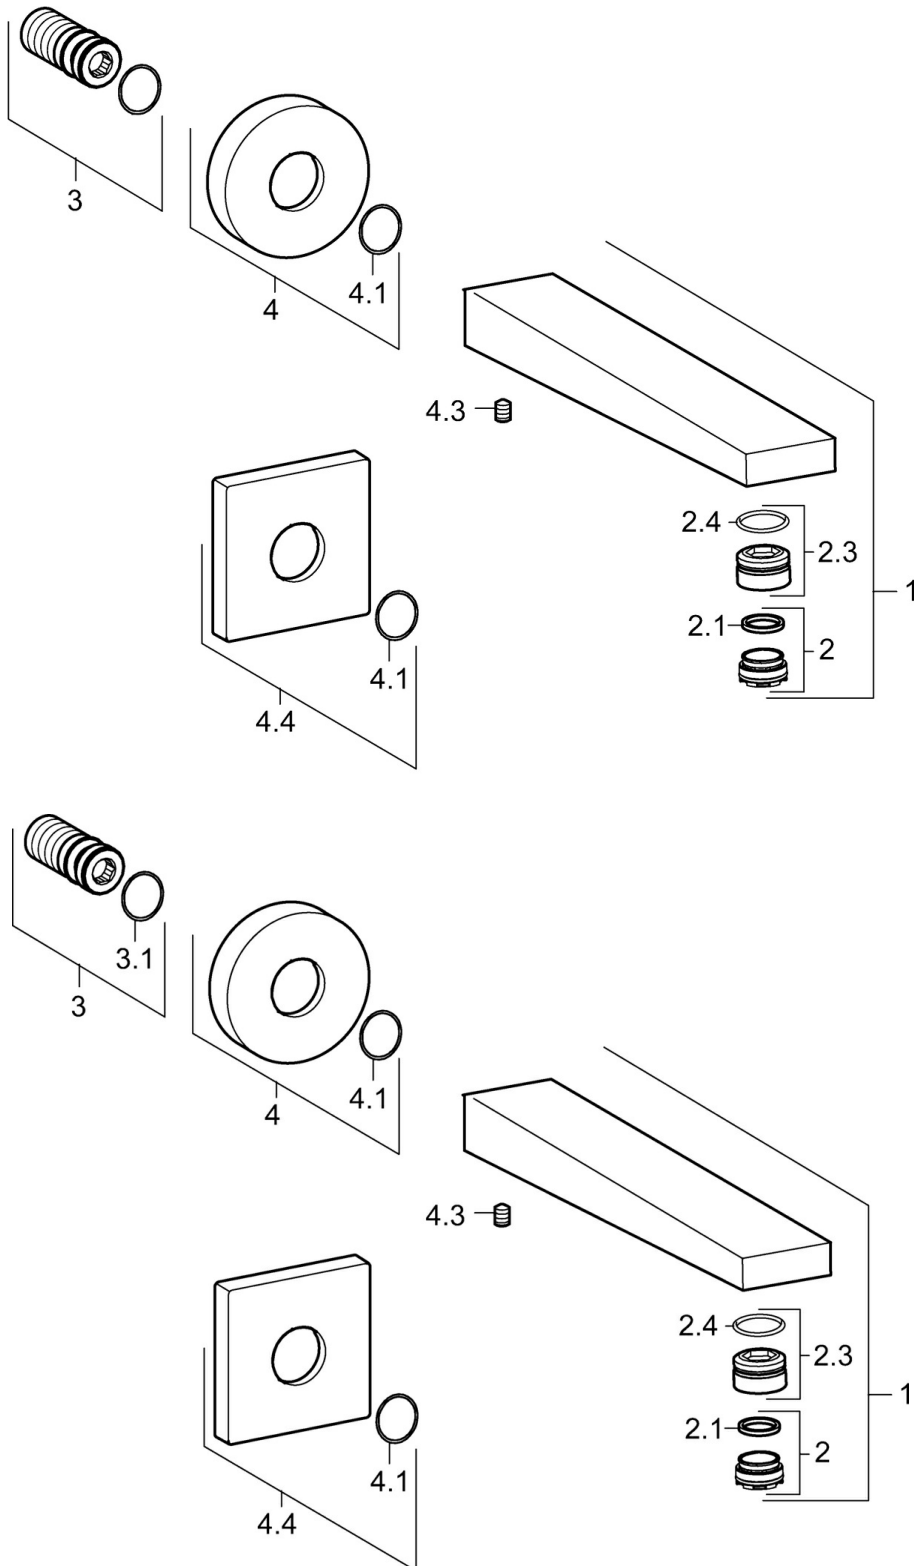

### Doorstromingseigenschappen

Doorstroomhoeveelheid bij 3 bar **39.0 l/min**

### Technische eigenschappen

DN-maat **DN15**  
 Warmwatertoever **max. +80°C**  
 Aansluitmaat **G1/2**  
 Projectie **197 mm**  
 Materiaal **brass**

### SP57652100

	Naam	Code
1	Uitloop Chroom	59914021
2	Mousseur, M24x1	59913132
2.2	Schuimstralersleutel, M24x1	59913134
2.3	Pasring voor schuimstraler	59914007
3	Schroefdraad tepel	59913658
4	Afdekplaat, d 75 mm Chroom	59913246
4.1	O-ring, d 26x2	59913423
4.3	Schroef, M5x6, SW2.5	59912617
4.4	Afdekplaat, 75x75 mm Chroom	59913326