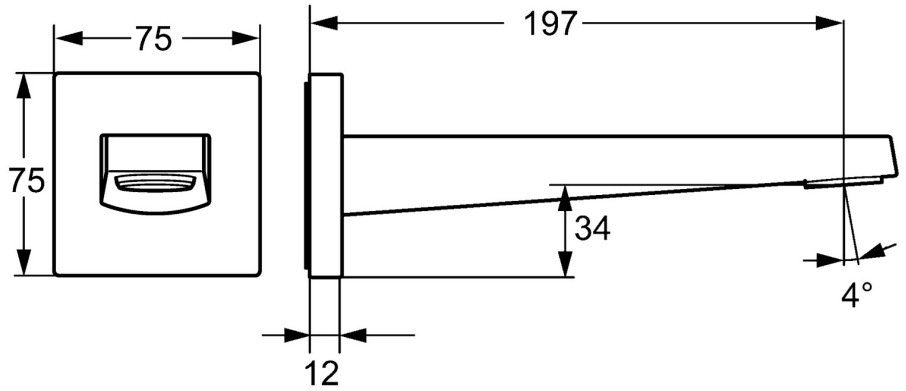

EAN: 4015474262225  
[static.hansa.com/57652100](https://static.hansa.com/57652100)

- Bad en douche
- Hulpuitrustingen
- Wandmontage
- Chrom
- Vaste uitloop, Gegoten constructie
- CACHE® mousseur geïntegreerd in kraanhuis
- Kraanhuis gemaakt van DZR messing
- Vierkante rozet, Ronde rozet

### Technische eigenschappen

DN-maat **DN15**  
 Warmwatertoever **max. +80°C**  
 Aansluitmaat **G1/2**  
 Projectie **197 mm**  
 Materiaal **brass**