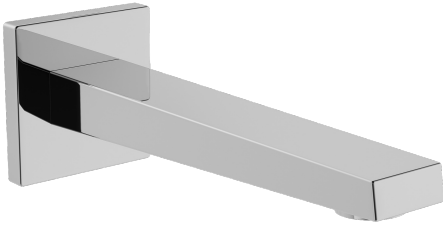

EAN: 4015474262225  
[static.hansa.com/57652100](https://static.hansa.com/57652100)

- Bad en douche
- Hulpuitrustingen
- Wandmontage
- Chrom
- Vaste uitloop, Gegoten constructie
- CACHE® mousseur geïntegreerd in kraanhuis
- Kraanhuis gemaakt van DZR messing
- Vierkante rozet, Ronde rozet

### Technische eigenschappen

DN-maat **DN15**  
 Warmwatertoever **max. +80°C**  
 Aansluitmaat **G1/2**  
 Projectie **197 mm**  
 Materiaal **brass**