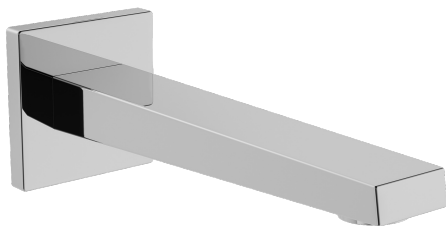

EAN: 4015474262225
static.hansa.com/57652100

- Vasca & doccia
- Accessori
- Montaggio a parete
- Cromo
- Bocca fissa, Costruzione a fusione
- Rompigetto integrato
- Ottone DZR
- Placca quadrata, Placca rotonda

Dati tecnici

Caratteristiche flusso

Portata 3 bar **39.0 l/min**

Caratteristiche tecniche

Misura DN (dimensione nominale) **DN15**
 Fornitura di acqua calda **max. +80°C**
 Misura della connessione **G1/2**
 Projection **197 mm**
 Materiale **Ottone**

Parti di ricambio

SP57652100

	Nome	Codice
1	Bocca Cromo	59914021
2	Aeratore, M24x1	59913132
2.2	Chiave per aeratore, M24x1	59913134
2.3	Fitting ring for aerator	59914007
3	Capezzolo filetto	59913658
4	Piastra, d 75 mm Cromo	59913246
4.1	O-ring, d 26x2	59913423
4.3	Screw, M5x6, SW2.5	59912617
4.4	Piastra, 75x75 mm Cromo	59913326