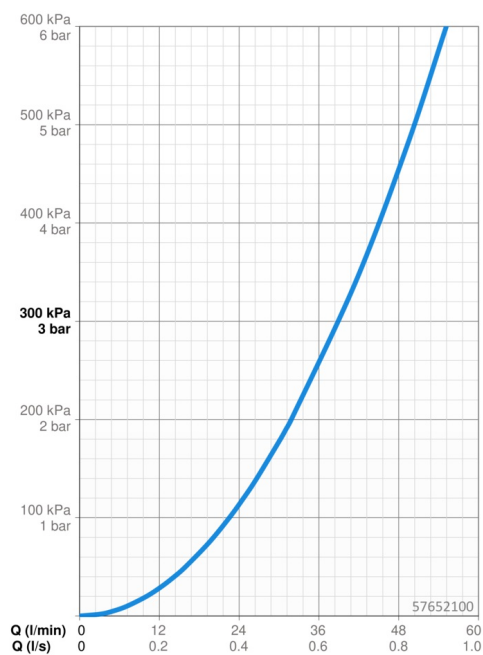

EAN: 4015474262225
static.hansa.com/57652100

- Vasca & doccia
- Accessori
- Montaggio a parete
- Cromo
- Bocca fissa, Costruzione a fusione
- Rompigetto integrato
- Ottone DZR
- Placca quadrata, Placca rotonda

Dati tecnici

Caratteristiche flusso

Portata 3 bar **39.0 l/min**

Caratteristiche tecniche

Misura DN (dimensione nominale) **DN15**
 Fornitura di acqua calda **max. +80°C**
 Misura della connessione **G1/2**
 Projection **197 mm**
 Materiale **Ottone**