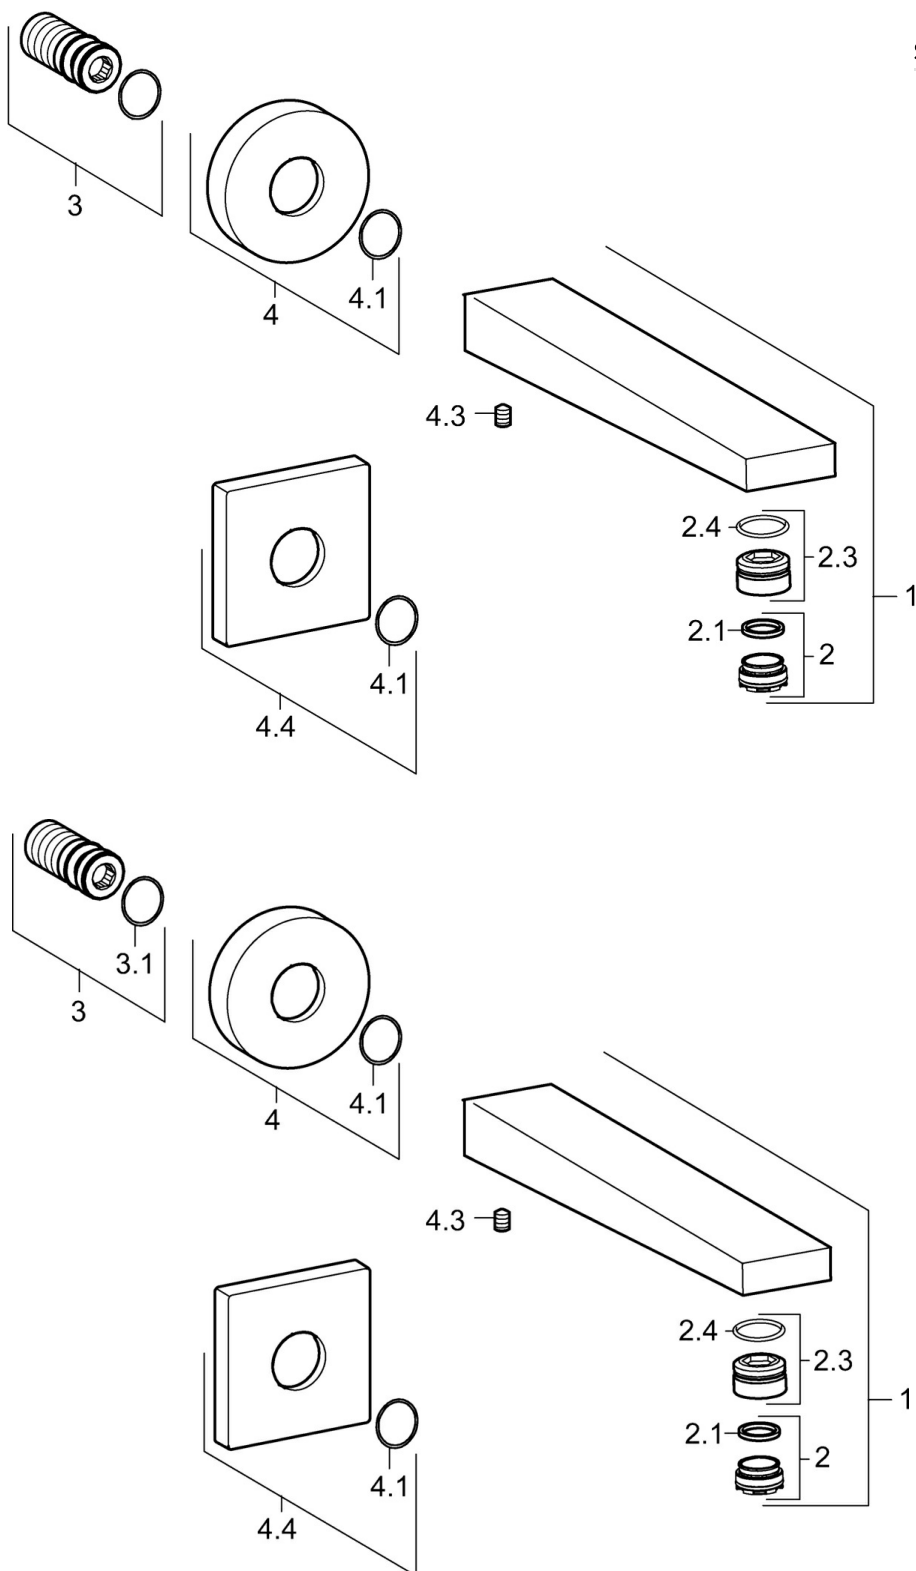

EAN: 4015474262225
static.hansa.com/57652100

- Vasca & doccia
- Accessori
- Montaggio a parete
- Cromo
- Bocca fissa, Costruzione a fusione
- Rompigetto integrato
- Ottone DZR
- Placca quadrata, Placca rotonda

Dati tecnici

Caratteristiche flusso

Portata 3 bar **39.0 l/min**

Caratteristiche tecniche

Misura DN (dimensione nominale) **DN15**
 Fornitura di acqua calda **max. +80°C**
 Misura della connessione **G1/2**
 Projection **197 mm**
 Materiale **Ottone**

Parti di ricambio

SP57652100

	Nome	Codice
1	Bocca Cromo	59914021
2	Aeratore, M24x1	59913132
2.2	Chiave per aeratore, M24x1	59913134
2.3	Fitting ring for aerator	59914007
3	Capezzolo filetto	59913658
4	Piastra, d 75 mm Cromo	59913246
4.1	O-ring, d 26x2	59913423
4.3	Screw, M5x6, SW2.5	59912617
4.4	Piastra, 75x75 mm Cromo	59913326