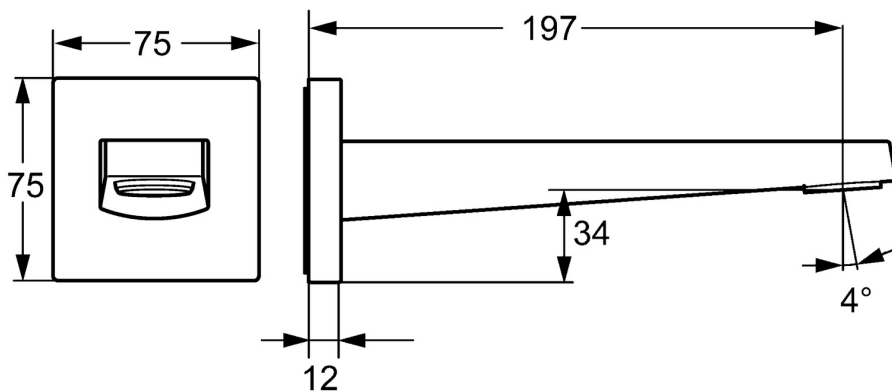

EAN: 4015474262225
static.hansa.com/57652100

- Vasca & doccia
- Accessori
- Montaggio a parete
- Cromo
- Bocca fissa, Costruzione a fusione
- Rompigetto integrato
- Ottone DZR
- Placca quadrata, Placca rotonda

Dati tecnici

Caratteristiche flusso

Portata 3 bar **39.0 l/min**

Caratteristiche tecniche

Misura DN (dimensione nominale) **DN15**
 Fornitura di acqua calda **max. +80°C**
 Misura della connessione **G1/2**
 Projection **197 mm**
 Materiale **Ottone**

Parti di ricambio

SP57652100

	Nome	Codice
1	Bocca Cromo	59914021
2	Aeratore, M24x1	59913132
2.2	Chiave per aeratore, M24x1	59913134
2.3	Fitting ring for aerator	59914007
3	Capezzolo filetto	59913658
4	Piastra, d 75 mm Cromo	59913246
4.1	O-ring, d 26x2	59913423
4.3	Screw, M5x6, SW2.5	59912617
4.4	Piastra, 75x75 mm Cromo	59913326