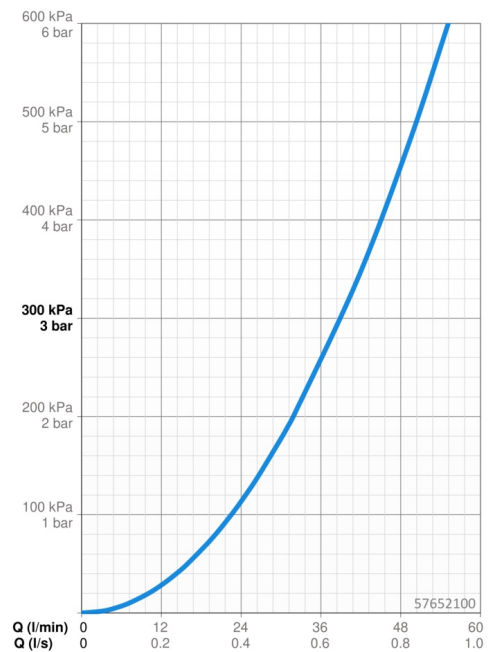

EAN: 4015474262225
static.hansa.com/57652100

- Baignoire et douche
- Equipement auxiliaire
- Montage mural
- Chrome
- Bec fixe, Bec coulé
- CACHÉ® - Mousseur intégré directement dans la robinetterie
- Corps en laiton DZR
- Rosace carrée, Rosace ronde

Caractéristiques techniques

Caractéristiques de débit

Débit à 3 bar **39.0 l/min**

Caractéristiques techniques

Taille DN (diamètre nominal)	DN15
Alimentation en eau chaude	max. +80°C
Taille de raccord	G1/2
Saillie	197 mm
Matériau	brass