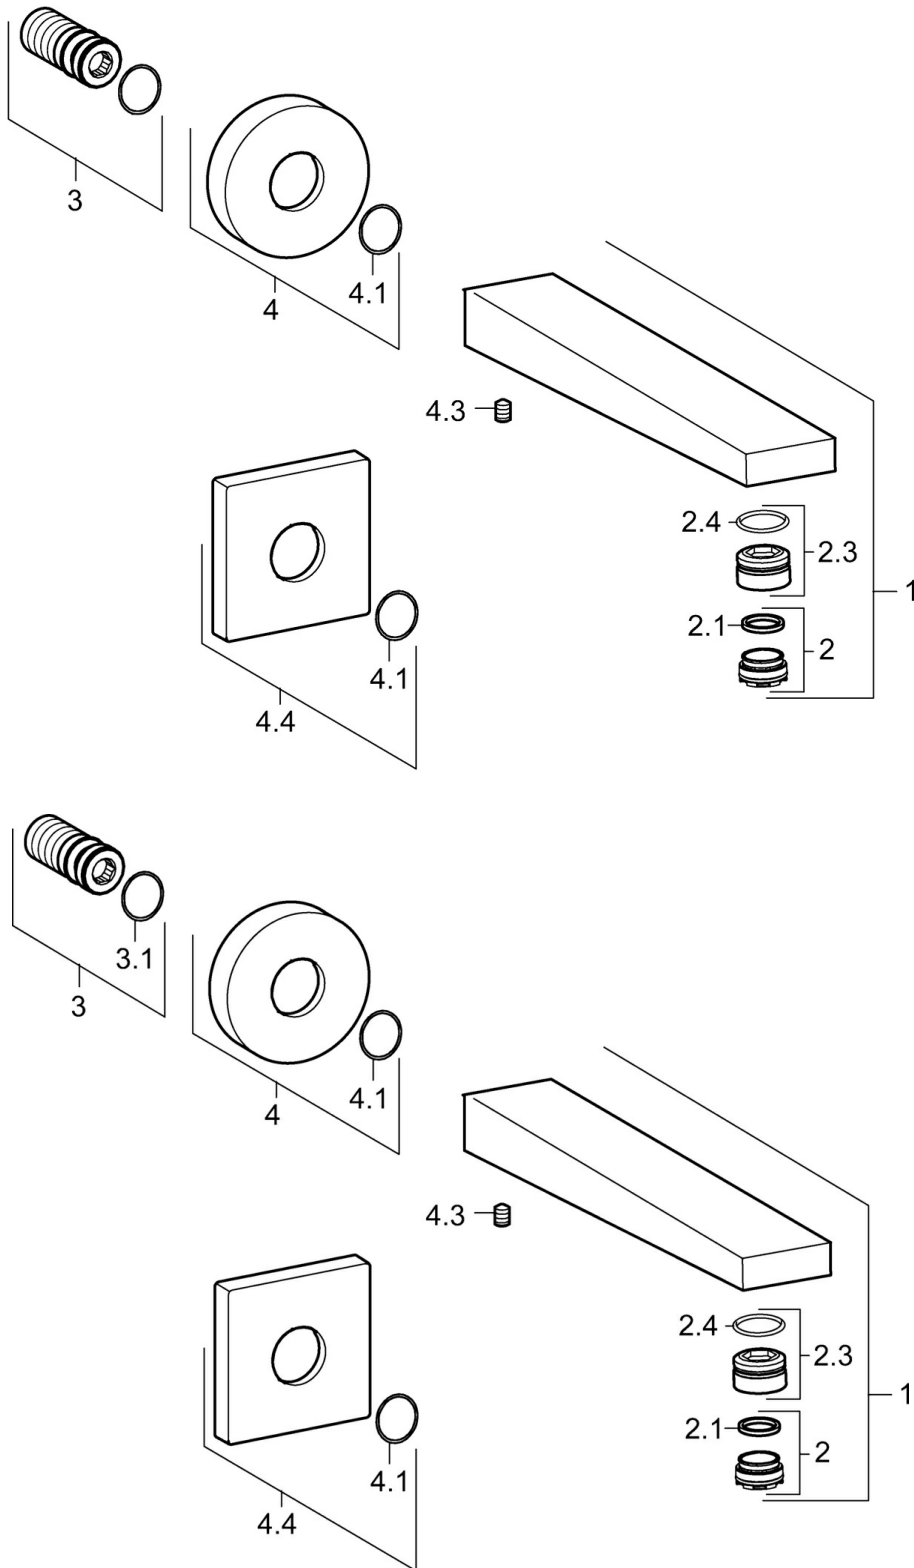

EAN: 4015474262225
static.hansa.com/57652100

- Baignoire et douche
- Equipement auxiliaire
- Montage mural
- Chrome
- Bec fixe, Bec coulé
- CACHÉ® - Mousseur intégré directement dans la robinetterie
- Corps en laiton DZR
- Rosace carrée, Rosace ronde

Caractéristiques techniques

Caractéristiques de débit

Débit à 3 bar **39.0 l/min**

Caractéristiques techniques

Taille DN (diamètre nominal)	DN15
Alimentation en eau chaude	max. +80°C
Taille de raccord	G1/2
Saillie	197 mm
Matériau	brass

Pièces de rechange

SP57652100

	Nom	Code
1	Bec	59914021
2	Aérateur, M24x1	59913132
2.2	Clé pour aérateur, M24x1	59913134
2.3	Fitting ring for aerator	59914007
3	Mamelon de fil	59913658
4	Rosaces, d 75 mm	59913246
4.1	Joint, d 26x2	59913423
4.3	Vis, M5x6, SW2.5	59912617
4.4	Rosaces, 75x75 mm	59913326