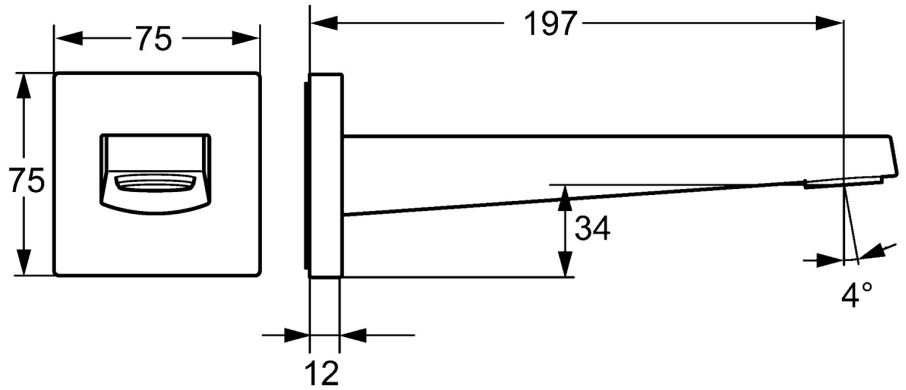

EAN: 4015474262225
static.hansa.com/57652100

- Baignoire et douche
- Equipement auxiliaire
- Montage mural
- Chrome
- Bec fixe, Bec coulé
- CACHÉ® - Mousseur intégré directement dans la robinetterie
- Corps en laiton DZR
- Rosace carrée, Rosace ronde

Caractéristiques techniques

Caractéristiques de débit

Débit à 3 bar **39.0 l/min**

Caractéristiques techniques

Taille DN (diamètre nominal)	DN15
Alimentation en eau chaude	max. +80°C
Taille de raccord	G1/2
Saillie	197 mm
Matériau	brass

Pièces de rechange

SP57652100

	Nom	Code
1	Bec	59914021
2	Aérateur, M24x1	59913132
2.2	Clé pour aérateur, M24x1	59913134
2.3	Fitting ring for aerator	59914007
3	Mamelon de fil	59913658
4	Rosaces, d 75 mm	59913246
4.1	Joint, d 26x2	59913423
4.3	Vis, M5x6, SW2.5	59912617
4.4	Rosaces, 75x75 mm	59913326