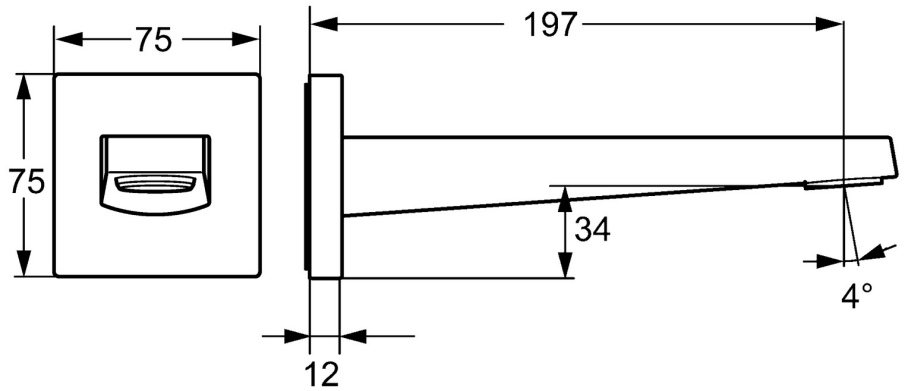

EAN: 4015474262225
static.hansa.com/57652100

- Wanne & Dusche
- Zubehör
- Wandmontage
- Chrom
- Feststehender Auslauf, gegossen
- CACHE® Strahlregler, ohne Mundstück direkt in den Armaturenauslauf geschraubt
- Armaturenkörper aus entzinkungsbeständigem Messing (DZR)
- Rosette eckig, Rosette rund
- Wanneneinlauf

Technische Daten

Durchflusseigenschaften

Durchfluss bei 3 bar **39.0 l/min**

Technische Eigenschaften

DN-Größe (Nennmaß) **DN15**
 Warmwasserversorgung **max. +80°C**
 Anschlussgröße **G1/2**
 Ausladung **197 mm**
 Werkstoff **Messing**