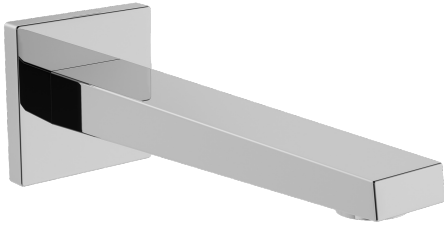

EAN: 4015474262225
static.hansa.com/57652100

- Wanne & Dusche
- Zubehör
- Wandmontage
- Chrom
- Feststehender Auslauf, gegossen
- CACHE® Strahlregler, ohne Mundstück direkt in den Armaturenauslauf geschraubt
- Armaturenkörper aus entzinkungsbeständigem Messing (DZR)
- Rosette eckig, Rosette rund
- Wanneneinlauf

Technische Daten

Durchflusseigenschaften

Durchfluss bei 3 bar **39.0 l/min**

Technische Eigenschaften

DN-Größe (Nennmaß) **DN15**
 Warmwasserversorgung **max. +80°C**
 Anschlussgröße **G1/2**
 Ausladung **197 mm**
 Werkstoff **Messing**