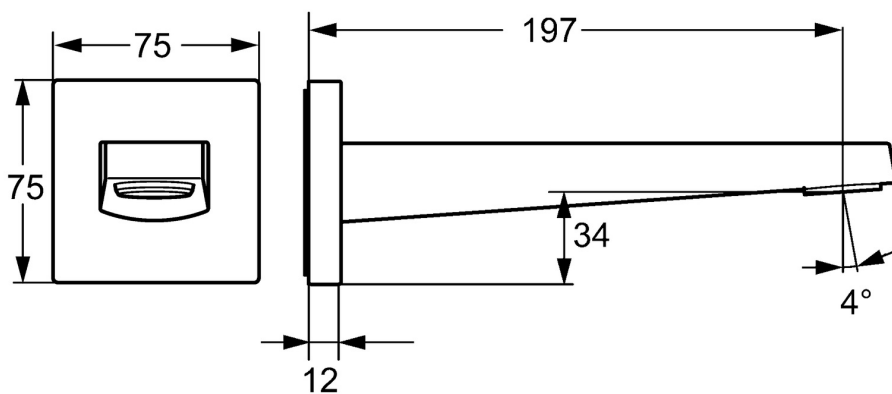

EAN: 4015474262225
static.hansa.com/57652100

- Sprcha & vana
- Příslušenství
- Montáž na zeď
- Chrom
- Pevné výtokové rameno, Litá konstrukce
- CACHE® aerátor umístěný přímo ve výtokovém rameni
- Tělo baterie z mosazi DZR
- Čtvercová rozeta, Kulatá rozeta

Technické údaje

Vlastnosti průtoku

Průtokové množství při 3 bar **39.0 l/min**

Technické vlastnosti

Velikost DN (jmenovitý rozměr) **DN15**
 Zdroj teplé vody **max. +80°C**
 Velikost přípojky **G1/2**
 Projection **197 mm**
 Materiál **Mosaz**

Náhradní díly

SP57652100

	Název	Kód
1	Výtokové rameno	59914021
2	Aerátor, M24x1	59913132
2.2	Klíč k aerátoru, M24x1	59913134
2.3	Fitting ring for aerator	59914007
3	Závít bradavky	59913658
4	Kryt příruby, d 75 mm	59913246
4.1	O-kroužek, d 26x2	59913423
4.3	Šroub, M5x6, SW2.5	59912617
4.4	Krycí díl, 75x75 mm	59913326