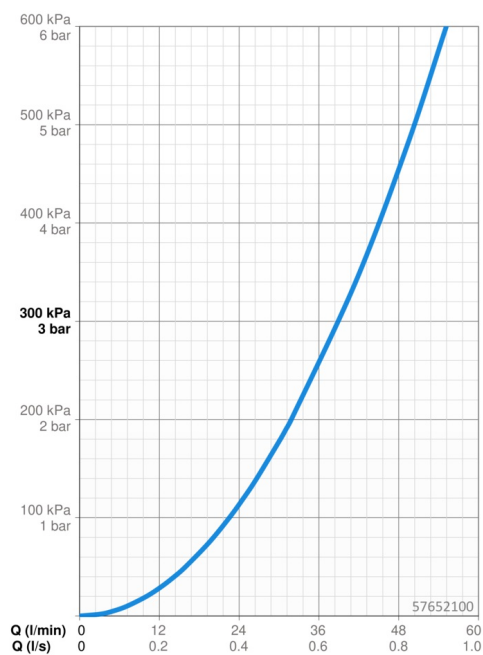

EAN: 4015474262225
static.hansa.com/57652100

- Sprcha & vana
- Příslušenství
- Montáž na zeď
- Chrom
- Pevné výtokové rameno, Litá konstrukce
- CACHE® aerátor umístěný přímo ve výtokovém rameni
- Tělo baterie z mosazi DZR
- Čtvercová rozeta, Kulatá rozeta

Technické údaje

Vlastnosti průtoku

Průtokové množství při 3 bar **39.0 l/min**

Technické vlastnosti

Velikost DN (jmenovitý rozměr) **DN15**
 Zdroj teplé vody **max. +80°C**
 Velikost přípojky **G1/2**
 Projection **197 mm**
 Materiál **Mosaz**