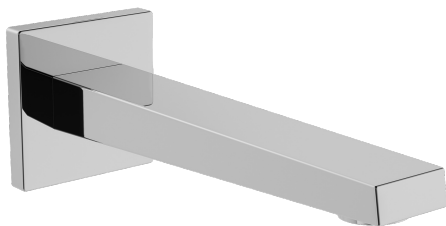

EAN: 4015474262225
static.hansa.com/57652100

- Sprcha & vana
- Příslušenství
- Montáž na zeď
- Chrom
- Pevné výtokové rameno, Litá konstrukce
- CACHE® aerátor umístěný přímo ve výtokovém rameni
- Tělo baterie z mosazi DZR
- Čtvercová rozeta, Kulatá rozeta

Technické údaje

Vlastnosti průtoku

Průtokové množství při 3 bar **39.0 l/min**

Technické vlastnosti

Velikost DN (jmenovitý rozměr) **DN15**
 Zdroj teplé vody **max. +80°C**
 Velikost přípojky **G1/2**
 Projection **197 mm**
 Materiál **Mosaz**