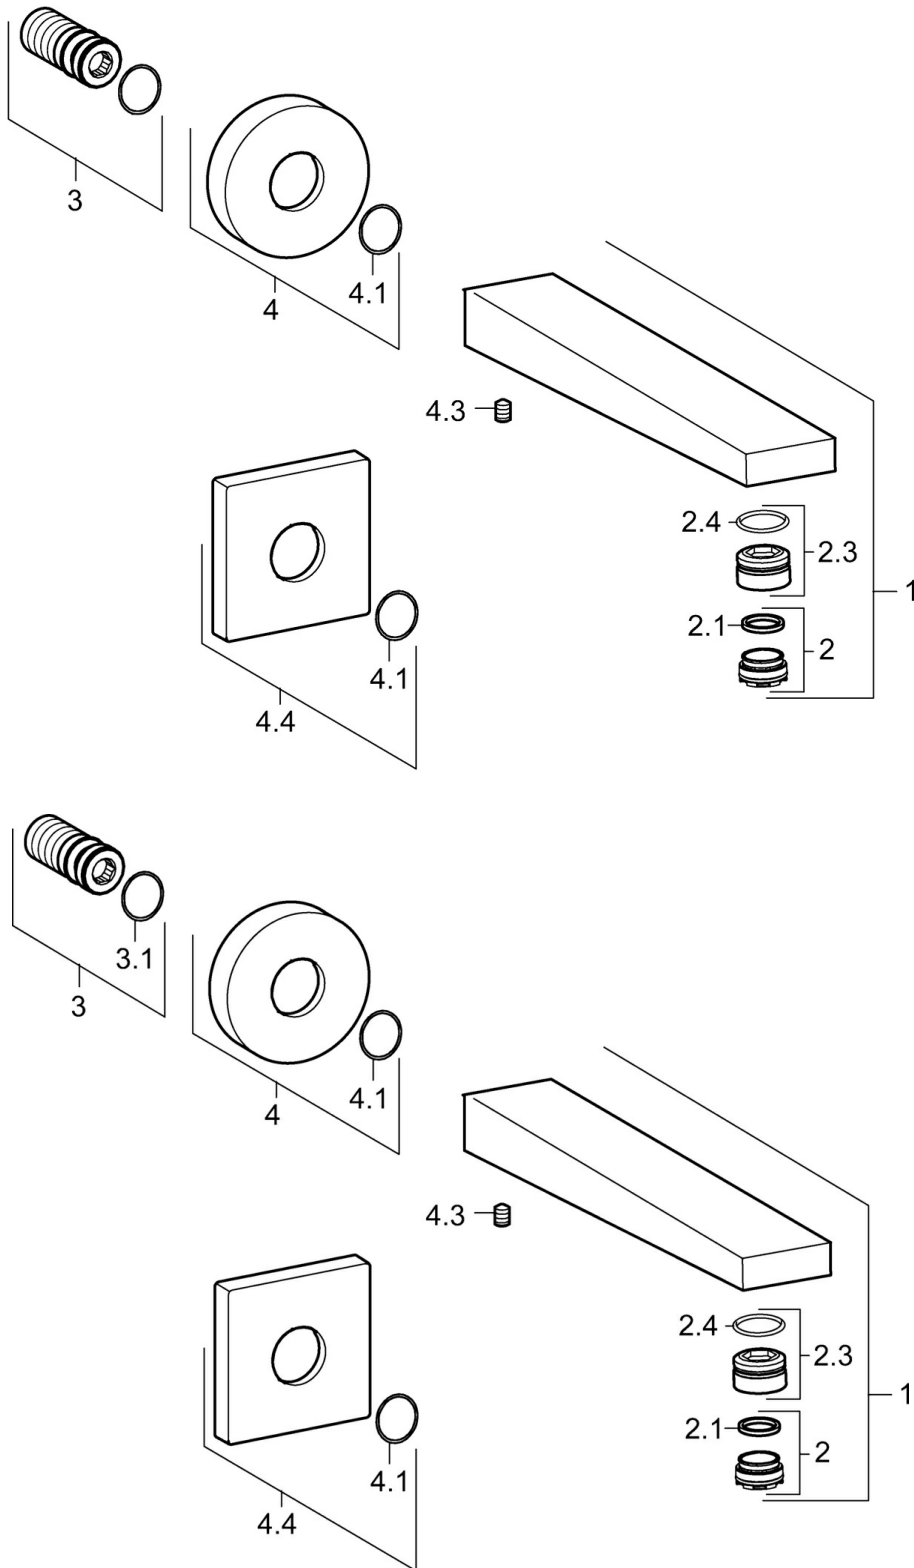

EAN: 4015474262225
static.hansa.com/57652100

- Sprcha & vana
- Příslušenství
- Montáž na zeď
- Chrom
- Pevné výtokové rameno, Litá konstrukce
- CACHE® aerátor umístěný přímo ve výtokovém rameni
- Tělo baterie z mosazi DZR
- Čtvercová rozeta, Kulatá rozeta

Technické údaje

Vlastnosti průtoku

Průtokové množství při 3 bar **39.0 l/min**

Technické vlastnosti

Velikost DN (jmenovitý rozměr) **DN15**
 Zdroj teplé vody **max. +80°C**
 Velikost přípojky **G1/2**
 Projection **197 mm**
 Materiál **Mosaz**

Náhradní díly

SP57652100

	Název	Kód
1	Výtokové rameno	59914021
2	Aerátor, M24x1	59913132
2.2	Klíč k aerátoru, M24x1	59913134
2.3	Fitting ring for aerator	59914007
3	Závít bradavky	59913658
4	Kryt příruby, d 75 mm	59913246
4.1	O-kroužek, d 26x2	59913423
4.3	Šroub, M5x6, SW2.5	59912617
4.4	Krycí díl, 75x75 mm	59913326