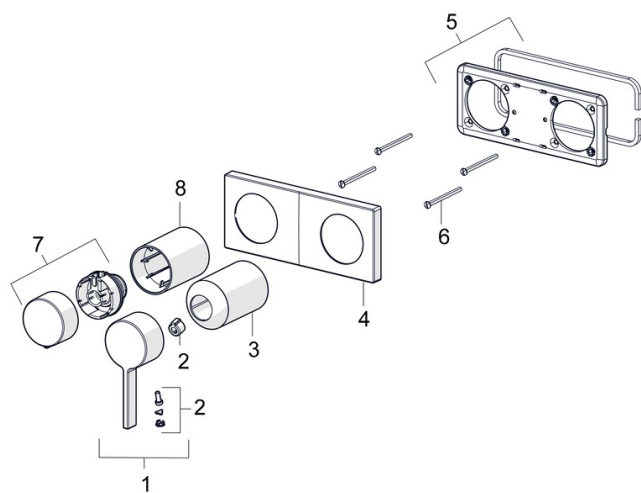

EAN: 4057304014802
static.hansa.com/57649583

- Sprcha a vaňa
- Jednopaková, Sada pre konečnú montáž
- Podomietková inštalácia
- Chróm
- Páka so symbolom teplej a studenej vody, Jedna ovládacia páka / rukoväť
- Otočný prepínač
- Rám ružice, Štvorcová rozeta, Krycia objímka, BLUECLICK – pre ľahkú bezskrutkovú inštaláciu vonkajšej krytky
- S dvojcestným prepínačom

Predpisy

Norma EN	EN 817
Trieda hlučnosti	II (ISO 3822)

Schválenia a Prehlásenia

Vyhĺasenie o zhode	DoC
EPD	S-P-07752

Náhradné diely

SP57649583

	Názov	Kód
01	Ovládacia rukoväť	1003930V
02	Záslepka	59914573
03	Ružice	59914572
04	Krycí diel Ukončené	59914702
05	Cover plate holder	59913697
06	Skrutka, M4x55	59913698
07	Rukoväť regulátora prietoku vody Ukončené	59914703
08	Ružice	59914671