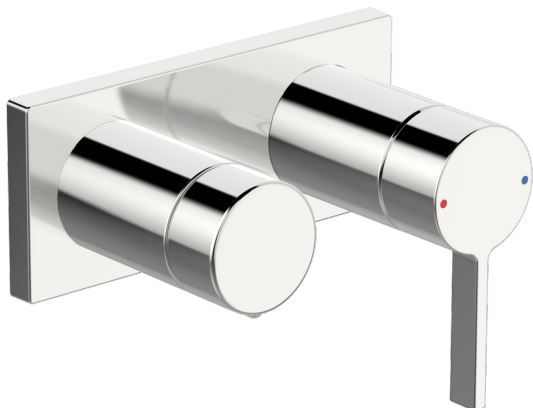

EAN: 4057304014802
static.hansa.com/57649583

- Sprcha a vaňa
- Jednopaková, Sada pre konečnú montáž
- Podomietková inštalácia
- Chróm
- Páka so symbolom teplej a studenej vody, Jedna ovládacia páka / rukoväť
- Otočný prepínač
- Rám ružice, Štvorcová rozeta, Krycia objímka, BLUECLICK – pre ľahkú bezskrutkovú inštaláciu vonkajšej krytky
- S dvojcestným prepínačom

Technické údaje

Vlastnosti prietoku

Prietok pri tlaku 3 bar	16.8 / 12.0 l/min
Pokles tlaku pri prietoku (0,2 l/s)	3 bar

Technické vlastnosti

Dodávka teplej vody	max. +80°C
Pracovný tlak	0.5-10 bar
Materiál	Mosadz

Predpisy

Norma EN	EN 817
Trieda hlučnosti	II (ISO 3822)

Schválenia a Prehlásenia

Vyhĺasenie o zhode	DoC
EPD	S-P-07752

Náhradné diely

SP57649583

	Názov	Kód
01	Ovládacia rukoväť	1003930V
02	Záslepka	59914573
03	Ružice	59914572
04	Krycí diel Ukončené	59914702
05	Cover plate holder	59913697
06	Skrutka, M4x55	59913698
07	Rukoväť regulátora prietoku vody Ukončené	59914703
08	Ružice	59914671