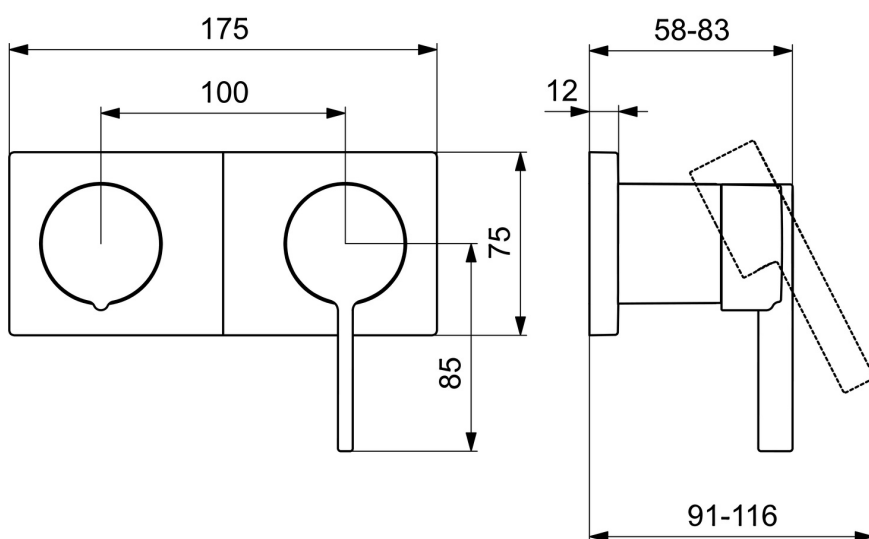

EAN: 4057304014802
static.hansa.com/57649583

- Sprcha a vaňa
- Jednopaková, Sada pre konečnú montáž
- Podomietková inštalácia
- Chróm
- Páka so symbolom teplej a studenej vody, Jedna ovládacia páka / rukoväť
- Otočný prepínač
- Rám ružice, Štvorcová rozeta, Krycia objímka, BLUECLICK – pre ľahkú bezskrutkovú inštaláciu vonkajšej krytky
- S dvojcestným prepínačom

Technické údaje

Vlastnosti prietoku

Prietok pri tlaku 3 bar	16.8 / 12.0 l/min
Pokles tlaku pri prietoku (0,2 l/s)	3 bar

Technické vlastnosti

Dodávka teplej vody	max. +80°C
Pracovný tlak	0.5-10 bar
Materiál	Mosadz

Predpisy

Norma EN	EN 817
Trieda hlučnosti	II (ISO 3822)

Schválenia a Prehlásenia

Vyhĺasenie o zhode	DoC
EPD	S-P-07752

Náhradné diely

SP57649583

	Názov	Kód
01	Ovládacia rukoväť	1003930V
02	Záslepka	59914573
03	Ružice	59914572
04	Krycí diel Ukončené	59914702
05	Cover plate holder	59913697
06	Skrutka, M4x55	59913698
07	Rukoväť regulátora prietoku vody Ukončené	59914703
08	Ružice	59914671