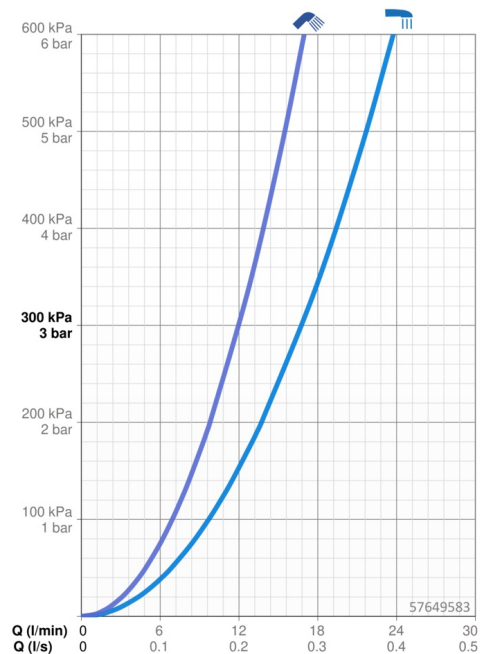

Technické údaje

Vlastnosti prietoku

Prietok pri tlaku 3 bar	16.8 / 12.0 l/min
Pokles tlaku pri prietoku (0,2 l/s)	3 bar

Technické vlastnosti

Dodávka teplej vody	max. +80°C
Pracovný tlak	0.5-10 bar
Materiál	Mosadz

Predpisy

Norma EN	EN 817
Trieda hlučnosti	II (ISO 3822)

Schválenia a Prehlásenia

Vyhĺasenie o zhode	DoC
EPD	S-P-07752