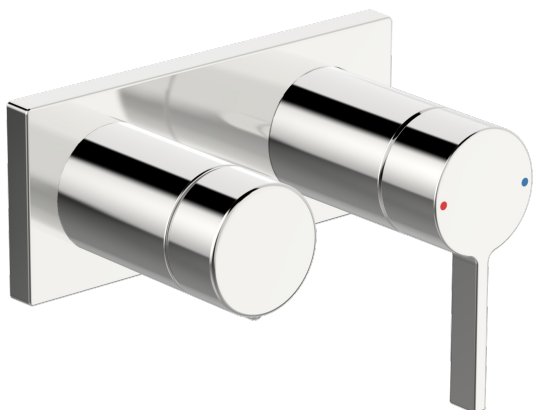

EAN: 4057304014802
static.hansa.com/57649583

- Bad en douche
- Eengreeps, Afbouwset
- Wandmontage voor inbouwunit
- Chrom
- Hendel met warm-koud-aanduiding, Eengreeps bediend
- Draaiknop omstelling
- Frame tbv rozetten, Vierkante rozet, Huls, BLUECLICK rozettendrager voor eenvoudige montage

Technische gegevens

Doorstromingseigenschappen

Doorstroomhoeveelheid bij 3 bar	16.8 / 12.0 l/min
Drukverlies bij doorstroomhoeveelheid (0,2 l/s)	3 bar

Technische eigenschappen

Warmwatertoevoer	max. +80°C
Werkdruk	0.5-10 bar
Materiaal	brass

Voorschriften

EN-norm	EN 817
Geluidsklasse	II (ISO 3822)

Toestemmingen en Verklaringen

Verklaring van overeenstemming	DoC
EPD	S-P-07752

Reserveonderdelen

SP57649583

	Naam	Code
01	Hendel Chromm	1003930V
02	Sierdop	59914573
03	Rosassen Chromm	59914572
04	Afdekplaat Chromm Stopgezet	59914702
05	Cover plate holder	59913697
06	Schroef, M4x55	59913698
07	Debiethendel Chromm Stopgezet	59914703
08	Rosassen Chromm	59914671