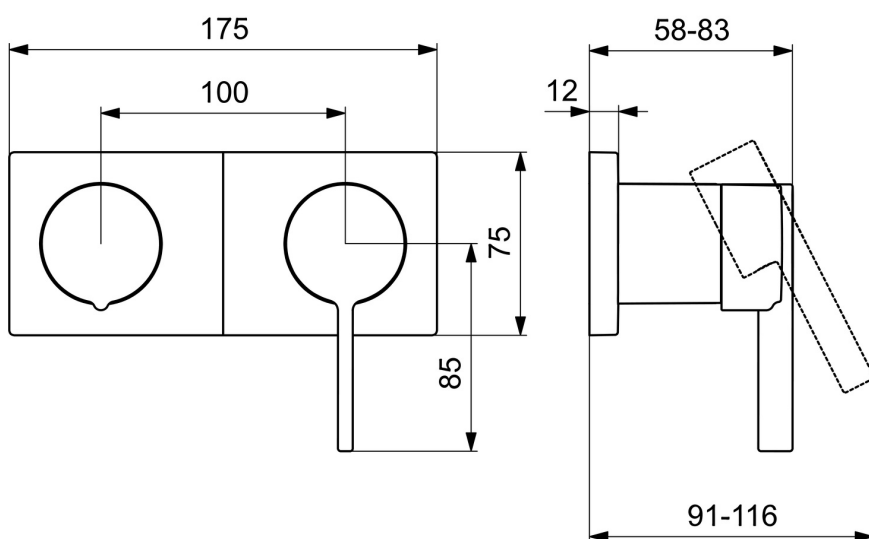

EAN: 4057304014802
static.hansa.com/57649583

- Bad en douche
- Eengreeps, Afbouwset
- Wandmontage voor inbouwunit
- Chrom
- Hendel met warm-koud-aanduiding, Eengreeps bediend
- Draaiknop omstelling
- Frame tbv rozetten, Vierkante rozet, Huls, BLUECLICK rozettendrager voor eenvoudige montage

Technische gegevens

Doorstromingseigenschappen

Doorstroomhoeveelheid bij 3 bar	16.8 / 12.0 l/min
Drukverlies bij doorstroomhoeveelheid (0,2 l/s)	3 bar

Technische eigenschappen

Warmwatertoevoer	max. +80°C
Werkdruk	0.5-10 bar
Materiaal	brass

Voorschriften

EN-norm	EN 817
Geluidsklasse	II (ISO 3822)

Toestemmingen en Verklaringen

Verklaring van overeenstemming	DoC
EPD	S-P-07752

Reserveonderdelen

SP57649583

	Naam	Code
01	Hendel Chromm	1003930V
02	Sierdop	59914573
03	Rosassen Chromm	59914572
04	Afdekplaat Chromm Stopgezet	59914702
05	Cover plate holder	59913697
06	Schroef, M4x55	59913698
07	Debiethendel Chromm Stopgezet	59914703
08	Rosassen Chromm	59914671