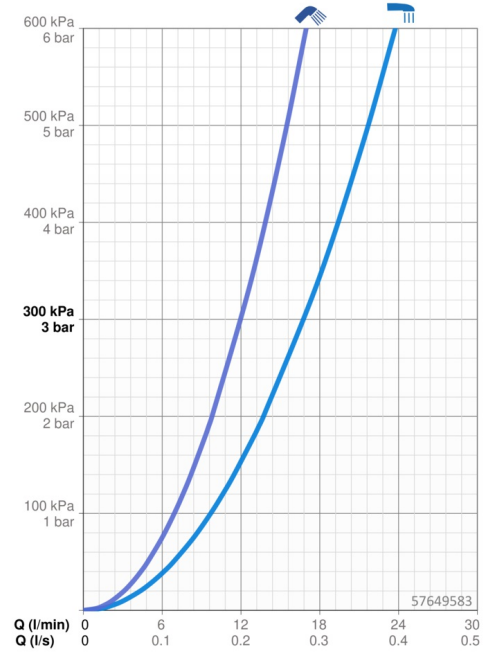

Technische gegevens

Doorstromingseigenschappen

Doorstroomhoeveelheid bij 3 bar	16.8 / 12.0 l/min
Drukverlies bij doorstroomhoeveelheid (0,2 l/s)	3 bar

Technische eigenschappen

Warmwatertoevoer	max. +80°C
Werkdruk	0.5-10 bar
Materiaal	brass

Voorschriften

EN-norm	EN 817
Geluidsklasse	II (ISO 3822)

Toestemmingen en Verklaringen

Verklaring van overeenstemming	DoC
EPD	S-P-07752