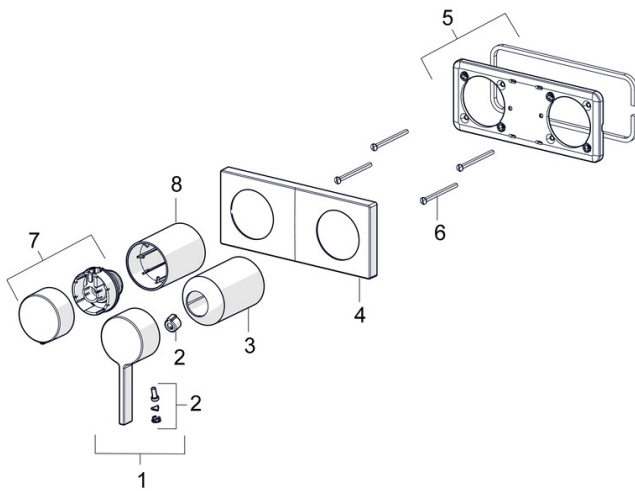

EAN: 4057304014802
static.hansa.com/57649583

- Bad en douche
- Eengreeps, Afbouwset
- Wandmontage voor inbouwunit
- Chrom
- Hendel met warm-koud-aanduiding, Eengreeps bediend
- Draaiknop omstelling
- Frame tbv rozetten, Vierkante rozet, Huls, BLUECLICK rozettendrager voor eenvoudige montage

Technische gegevens

Doorstromingseigenschappen

Doorstroomhoeveelheid bij 3 bar	16.8 / 12.0 l/min
Drukverlies bij doorstroomhoeveelheid (0,2 l/s)	3 bar

Technische eigenschappen

Warmwatertoevoer	max. +80°C
Werkdruk	0.5-10 bar
Materiaal	brass

Voorschriften

EN-norm	EN 817
Geluidsklasse	II (ISO 3822)

Toestemmingen en Verklaringen

Verklaring van overeenstemming	DoC
EPD	S-P-07752

Reserveonderdelen

SP57649583

	Naam	Code
01	Hendel Chromm	1003930V
02	Sierdop	59914573
03	Rosassen Chromm	59914572
04	Afdekplaat Chromm Stopgezet	59914702
05	Cover plate holder	59913697
06	Schroef, M4x55	59913698
07	Debiethendel Chromm Stopgezet	59914703
08	Rosassen Chromm	59914671