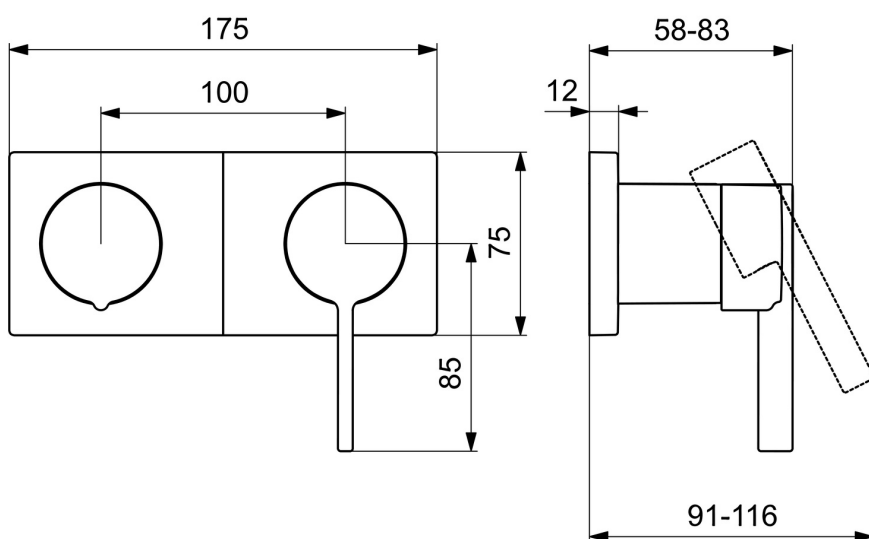

EAN: 4057304014802  
[static.hansa.com/57649583](https://static.hansa.com/57649583)

- Sprcha & vana
- Jednopáková, Sada pro konečnou montáž
- Podomítková instalace
- Chrom
- Páka se symboly teplé a studené vody, Jedna ovládací páka / rukojeť
- Otočný přepínač
- Rám růžice, Čtvercová rozeta, Krycí objímka, BLUECLICK - pro snadnou bezšroubovou instalaci vnější krytky
- S dvoucestným přepínačem