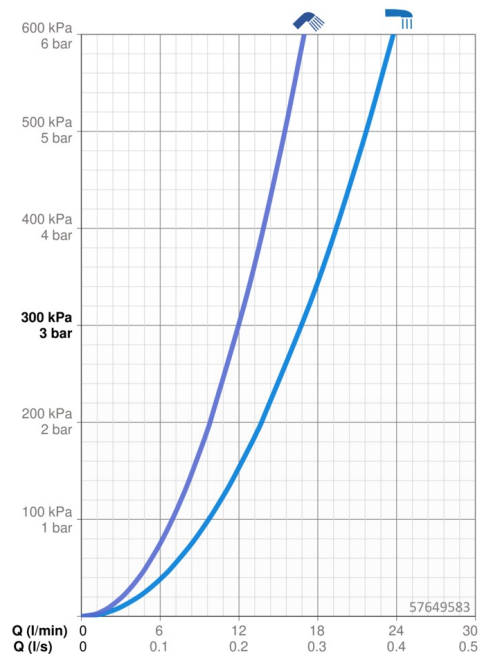

Technické údaje

Vlastnosti průtoku

Průtokové množství při 3 bar	16.8 / 12.0 l/min
Tlaková ztráta při průtoku (0,2 l/s)	3 bar

Technické vlastnosti

Zdroj teplé vody	max. +80°C
Pracovní tlak	0.5-10 bar
Materiál	Mosaz

Předpisy

Norma EN	EN 817
Třída hlučnosti	II (ISO 3822)

Schválení a Prohlášení

Prohlášení o shodě	DoC
EPD	S-P-07752