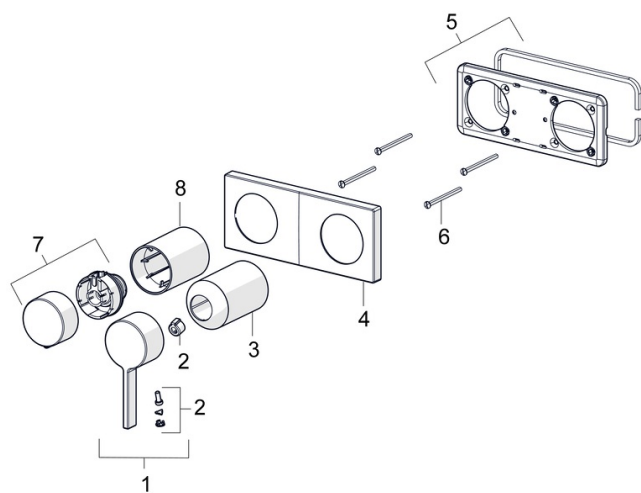

### SP57649583

	Název	Kód
01	Páka	1003930V
02	Záslepka	59914573
03	Růžice	59914572
04	Krycí díl Ukončeno	59914702
05	Držák krycí deska	59913697
06	Šroub, M4x55	59913698
07	Rukojet regulátoru průtoku Ukončeno	59914703
08	Růžice	59914671