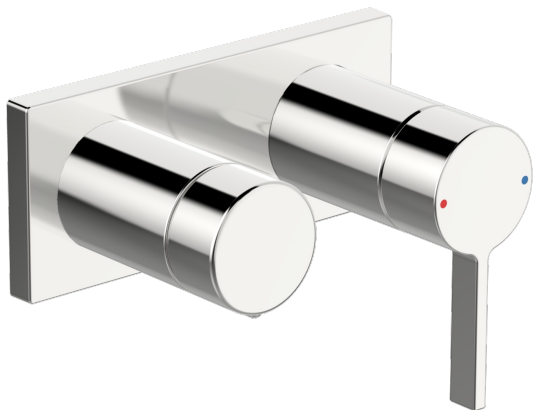

EAN: 4057304014802  
[static.hansa.com/57649583](https://static.hansa.com/57649583)

- Sprcha & vana
- Jednopáková, Sada pro konečnou montáž
- Podomítková instalace
- Chrom
- Páka se symboly teplé a studené vody, Jedna ovládací páka / rukojeť
- Otočný přepínač
- Rám růžice, Čtvercová rozeta, Krycí objímka, BLUECLICK - pro snadnou bezšroubovou instalaci vnější krytky
- S dvoucestným přepínačem