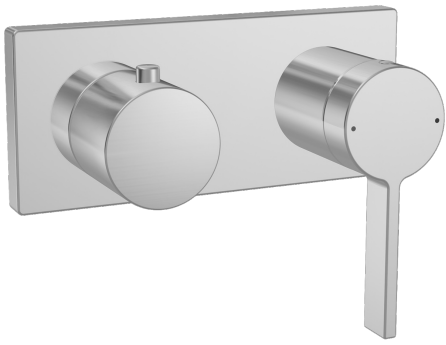

EAN: 4015474262218  
[static.hansa.com/57649503](https://static.hansa.com/57649503)

- Wanne & Dusche
- Einhebelmischer, Fertigmontageset
- Wandmontage für Unterputz-Einbaukörper
- Chrom
- Hebel mit W+K-Kennzeichnung, Einhandbedienhebel/Griff
- Rosettentträger, Rosette eckig, Hülse, BLUECLICK: zur einfachen, schraubenlosen Rosettenbefestigung
- mit 2-Wege-Umstellung