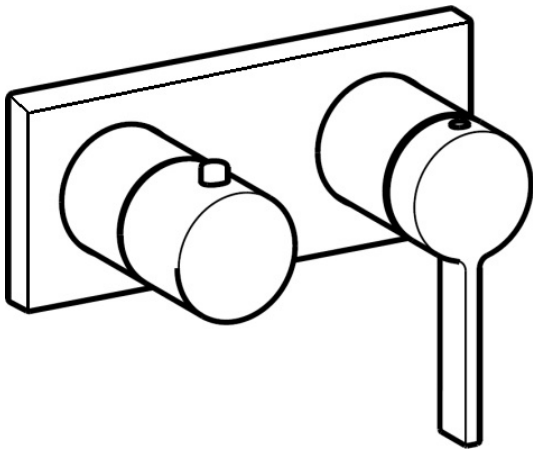

EAN: 4015474262218  
[static.hansa.com/57649503](https://static.hansa.com/57649503)

- Wanne & Dusche
- Einhebelmischer, Fertigmontageset
- Wandmontage für Unterputz-Einbaukörper
- Chrom
- Hebel mit W+K-Kennzeichnung, Einhandbedienhebel/Griff
- Rosettentträger, Rosette eckig, Hülse, BLUECLICK: zur einfachen, schraubenlosen Rosettenbefestigung
- mit 2-Wege-Umstellung

### SP57649503

|      | Name                     | Art.-Nr. |
|------|--------------------------|----------|
| 1    | Hebel                    | 59914017 |
| 1.1  | Schraube, M5x6, SW2.5    | 59912617 |
| 1.3  | Blindstopfen             | 59913762 |
| 2    | Deckplatte, 175x75       | 59913703 |
| 2.1  | Abdeckkappe              | 59914016 |
| 2.2  | Abdeckhülse              | 59913375 |
| 2.7  | Deckplatte Halter        | 59913697 |
| 2.8  | Schraube, M4x55          | 59913698 |
| 3    | Kunststoffadapter        | 59913702 |
| 3.1  | Griff                    | 59913724 |
| 3.2  | Abdeckstopfen            | 59911840 |
| N.I. | Verlängerungssatz, 20 mm | 59913591 |