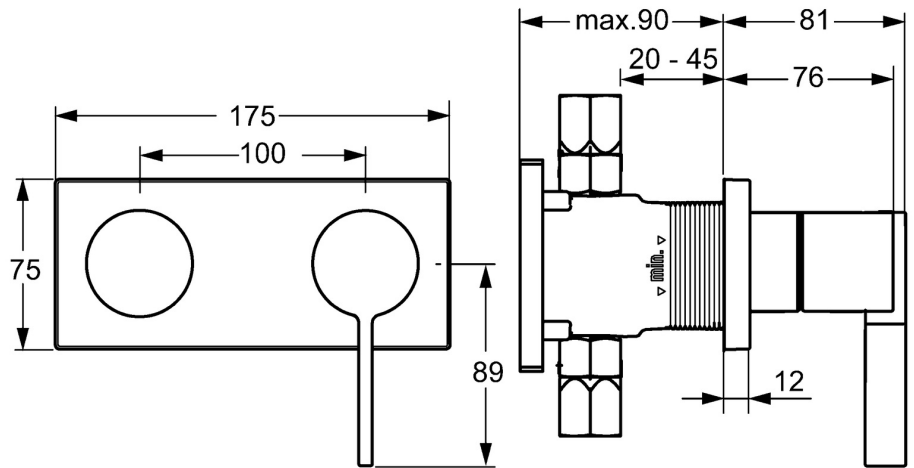

EAN: 4015474262218  
[static.hansa.com/57649503](https://static.hansa.com/57649503)

- Wanne & Dusche
- Einhebelmischer, Fertigmontageset
- Wandmontage für Unterputz-Einbaukörper
- Chrom
- Hebel mit W+K-Kennzeichnung, Einhandbedienhebel/Griff
- Rosettentträger, Rosette eckig, Hülse, BLUECLICK: zur einfachen, schraubenlosen Rosettenbefestigung
- mit 2-Wege-Umstellung

## Technische Daten

### Technische Eigenschaften

|                      |                   |
|----------------------|-------------------|
| Warmwasserversorgung | <b>max. +80°C</b> |
| Arbeitsdruck         | <b>0.5-10 bar</b> |