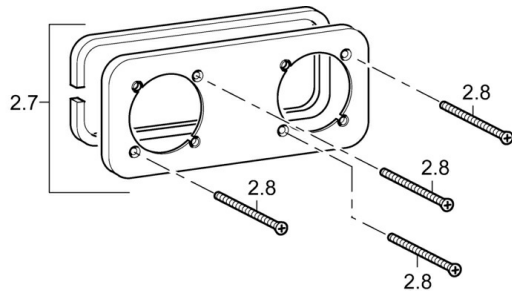

Ersatzteile

SP57649503

	Name	Art.-Nr.
1	Hebel	59914017
1.1	Schraube, M5x6, SW2.5	59912617
1.3	Blindstopfen	59913762
2	Deckplatte, 175x75	59913703
2.1	Abdeckkappe	59914016
2.2	Abdeckhülse	59913375
2.7	Deckplatte Halter	59913697
2.8	Schraube, M4x55	59913698
3	Kunststoffadapter	59913702
3.1	Griff	59913724
3.2	Abdeckstopfen	59911840
N.I.	Verlängerungssatz, 20 mm	59913591