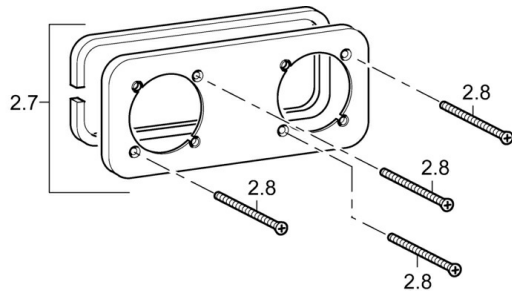

EAN: 4015474262218
static.hansa.com/57649503

- Sprcha & vana
- Jednopáková, Sada pro konečnou montáž
- Podomítková instalace
- Chrom
- Páka se symboly teplé a studené vody, Jedna ovládací páka / rukojeť
- Rám růžice, Čtvercová rozeta, Krycí objímka, BLUECLICK - pro snadnou bezšroubovou instalaci vnější krytky
- S dvoucestným přepínačem

Technické údaje

Technické vlastnosti

Zdroj teplé vody	max. +80°C
Pracovní tlak	0.5-10 bar

Předpisy

Norma EN	EN 817
----------	--------

Náhradní díly

SP57649503

	Název	Kód
1	Páka	59914017
1.1	Šroub, M5x6, SW2.5	59912617
1.3	Vymezovací vložka	59913762
2	Krycí díl, 175x75	59913703
2.1	Krytka	59914016
2.2	Růžice	59913375
2.7	Držák krycí deska	59913697
2.8	Šroub, M4x55	59913698
3	Kluzné pouzdro (osazené)	59913702
3.1	Ovládací páka	59913724
3.2	Vymezovací vložka	59911840
N.I.	Nástavec-sada, 20 mm	59913591