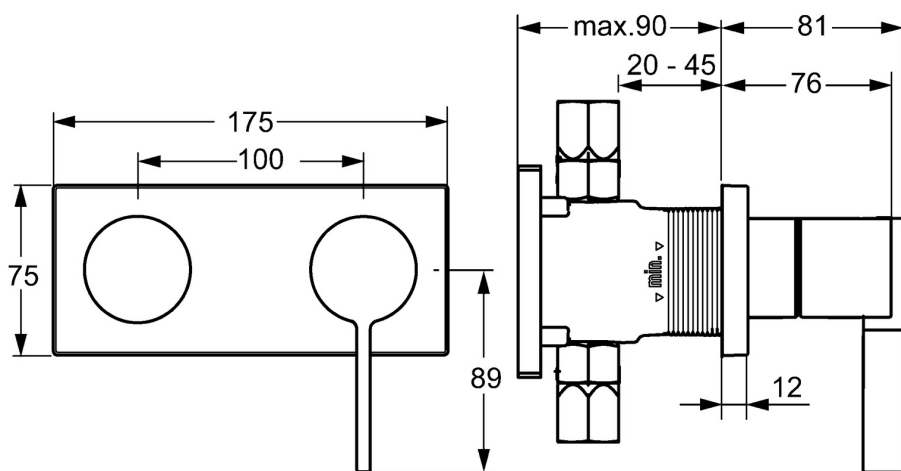

EAN: 4015474262218
static.hansa.com/57649503

- Sprcha & vana
- Jednopáková, Sada pro konečnou montáž
- Podomítková instalace
- Chrom
- Páka se symboly teplé a studené vody, Jedna ovládací páka / rukojeť
- Rám růžice, Čtvercová rozeta, Krycí objímka, BLUECLICK - pro snadnou bezšroubovou instalaci vnější krytky
- S dvoucestným přepínačem

Technické údaje

Technické vlastnosti

Zdroj teplé vody	max. +80°C
Pracovní tlak	0.5-10 bar

Předpisy

Norma EN	EN 817
----------	--------

Náhradní díly

SP57649503

	Název	Kód
1	Páka	59914017
1.1	Šroub, M5x6, SW2.5	59912617
1.3	Vymezovací vložka	59913762
2	Krycí díl, 175x75	59913703
2.1	Krytka	59914016
2.2	Růžice	59913375
2.7	Držák krycí deska	59913697
2.8	Šroub, M4x55	59913698
3	Kluzné pouzdro (osazené)	59913702
3.1	Ovládací páka	59913724
3.2	Vymezovací vložka	59911840
N.I.	Nástavec-sada, 20 mm	59913591