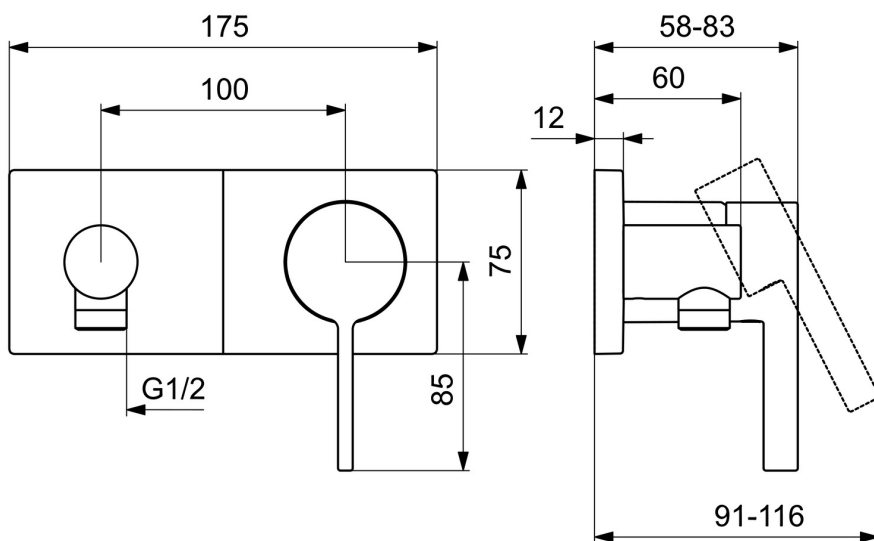

EAN: 4057304014857  
[static.hansa.com/57639583](http://static.hansa.com/57639583)

- Riešenia pre sprchy
- Jednopáková, Sada pre konečnú montáž
- Podomietková inštalácia
- Chróm
- Jedna ovládacia páka / rukoväť, Páka so symbolom teplej a studenej vody
- Nástenné pripojovacie koleno
- Spätný ventil (-y)
- Štvorcová rozeta, Krycia objímka, BLUECLICK – pre ľahkú bezskrútkovú inštaláciu vonkajšej krytky

### Technické vlastnosti

Dodávka teplej vody	<b>max. +80°C</b>
Pracovný tlak	<b>0.5-10 bar</b>
Projection	<b>60 mm</b>
Spätná klapka (STN EN 1717)	<b>EB</b>
Materiál	<b>Mosadz</b>

### SP57639583

	Názov	Kód
01	Ovládacía rukoväť	1003930V
02	Záslepka	59914573
03	Ružice	59914572
04	Krycí diel, 175x75	59913866
05	Cover plate holder	59913697
06	Skrutka, M4x55	59913698
07	Spätný ventil	59905714
08	Závitové puzdro, G1/2	59913865