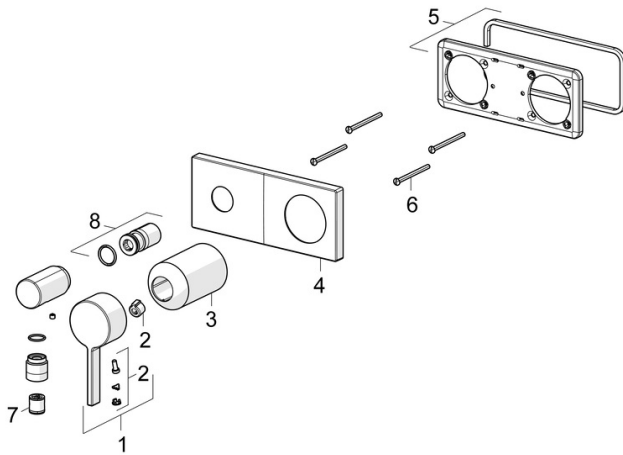

### SP57639583

	Názov	Kód
01	Ovládacía rukoväť	1003930V
02	Záslepka	59914573
03	Ružice	59914572
04	Krycí diel, 175x75	59913866
05	Cover plate holder	59913697
06	Skrutka, M4x55	59913698
07	Spätný ventil	59905714
08	Závitové puzdro, G1/2	59913865