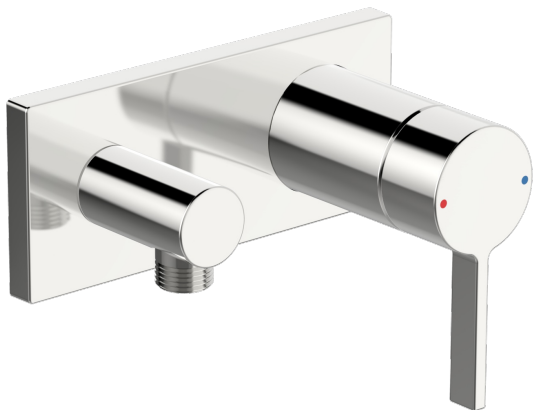

EAN: 4057304014857  
[static.hansa.com/57639583](http://static.hansa.com/57639583)

- Riešenia pre sprchy
- Jednopáková, Sada pre konečnú montáž
- Podomietková inštalácia
- Chróm
- Jedna ovládacia páka / rukoväť, Páka so symbolom teplej a studenej vody
- Nástenné pripojovacie koleno
- Spätný ventil (-y)
- Štvorcová rozeta, Krycia objímka, BLUECLICK – pre ľahkú bezskrútkovú inštaláciu vonkajšej krytky

### Technické vlastnosti

Dodávka teplej vody	<b>max. +80°C</b>
Pracovný tlak	<b>0.5-10 bar</b>
Projection	<b>60 mm</b>
Spätná klapka (STN EN 1717)	<b>EB</b>
Materiál	<b>Mosadz</b>