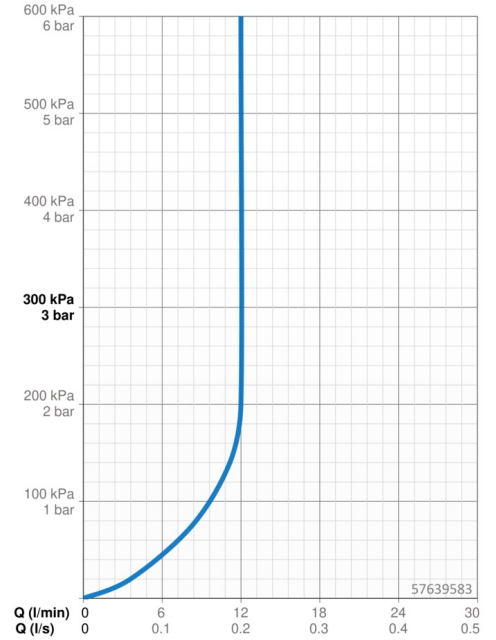

Technické údaje

Vlastnosti prietoku

Prietok pri tlaku 3 bar (s ovládačom prietoku)	12.0 l/min
Pokles tlaku pri prietoku 0,2 l/s (s obmedzovačmi prietoku)	3 bar

Technické vlastnosti

Dodávka teplej vody	max. +80°C
Pracovný tlak	0.5-10 bar
Projection	60 mm
Spätná klapka (STN EN 1717)	EB
Materiál	Mosadz

Predpisy

Norma EN	EN 817
Trieda hlučnosti	II (ISO 3822)

Schválenia a Prehlásenia

Vyhĺasenie o zhode	DoC
EPD	S-P-07752