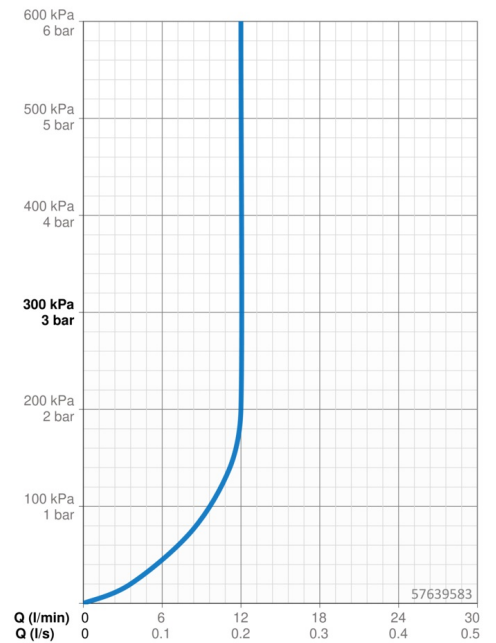

Technische gegevens

Doorstromingseigenschappen

Doorstroomhoeveelheid bij 3 bar (met debietregelaar)	12.0 l/min
Drukverlies bij 0,2 l/s (met debietbegrenzers)	3 bar

Technische eigenschappen

Warmwatertoevoer	max. +80°C
Werkdruk	0.5-10 bar
Projection	60 mm
Terugstroom beveiliging (EN1717)	EB
Materiaal	brass

Voorschriften

EN-norm	EN 817
Geluidsklasse	II (ISO 3822)

Toestemmingen en Verklaringen

Verklaring van overeenstemming	DoC
EPD	S-P-07752