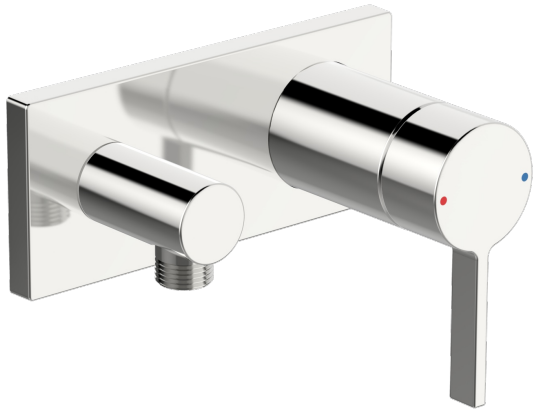

EAN: 4057304014857
static.hansa.com/57639583

- Douche oplossingen
- Eengreeps, Afbouwset
- Wandmontage voor inbouwunit
- Chrom
- Eengreeps bediend, Hendel met warm-koud-aanduiding
- Wandaansluitbocht
- Terugslagklep
- Vierkante rozet, Huls, BLUECLICK rozettendrager voor eenvoudige montage

Technische gegevens

Doorstromingseigenschappen

Doorstroomhoeveelheid bij 3 bar (met debietregelaar)	12.0 l/min
Drukverlies bij 0,2 l/s (met debietbegrenzers)	3 bar

Technische eigenschappen

Warmwatertoevoer	max. +80°C
Werkdruk	0.5-10 bar
Projection	60 mm
Terugstroom beveiliging (EN1717)	EB
Materiaal	brass

Voorschriften

EN-norm	EN 817
Geluidsklasse	II (ISO 3822)

Toestemmingen en Verklaringen

Verklaring van overeenstemming	DoC
EPD	S-P-07752

Reserveonderdelen

SP57639583

	Naam	Code
01	Hendel Chromm	1003930V
02	Sierdop	59914573
03	Rosassen Chromm	59914572
04	Afdekplaat, 175x75 Chromm	59913866
05	Cover plate holder	59913697
06	Schroef, M4x55	59913698
07	Terugslagklep	59905714
08	Schroefmof, G1/2	59913865