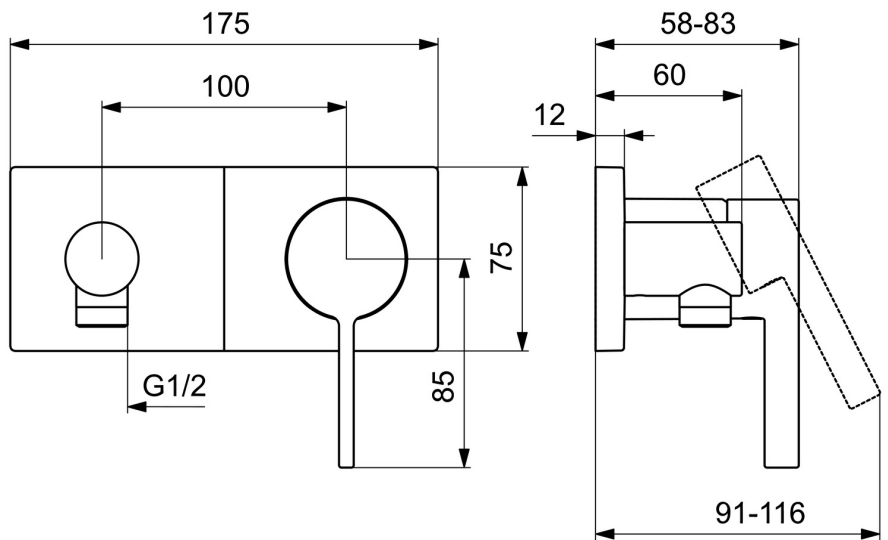

EAN: 4057304014857
static.hansa.com/57639583

- Douche oplossingen
- Eengreeps, Afbouwset
- Wandmontage voor inbouwunit
- Chrom
- Eengreeps bediend, Hendel met warm-koud-aanduiding
- Wandaansluitbocht
- Terugslagklep
- Vierkante rozet, Huls, BLUECLICK rozettendrager voor eenvoudige montage

Technische gegevens

Doorstromingseigenschappen

Doorstroomhoeveelheid bij 3 bar (met debietregelaar)	12.0 l/min
Drukverlies bij 0,2 l/s (met debietbegrenzers)	3 bar

Technische eigenschappen

Warmwatertoevoer	max. +80°C
Werkdruk	0.5-10 bar
Projection	60 mm
Terugstroom beveiliging (EN1717)	EB
Materiaal	brass

Voorschriften

EN-norm	EN 817
Geluidsklasse	II (ISO 3822)

Toestemmingen en Verklaringen

Verklaring van overeenstemming	DoC
EPD	S-P-07752

Reserveonderdelen

SP57639583

	Naam	Code
01	Hendel Chromm	1003930V
02	Sierdop	59914573
03	Rosassen Chromm	59914572
04	Afdekplaat, 175x75 Chromm	59913866
05	Cover plate holder	59913697
06	Schroef, M4x55	59913698
07	Terugslagklep	59905714
08	Schroefmof, G1/2	59913865