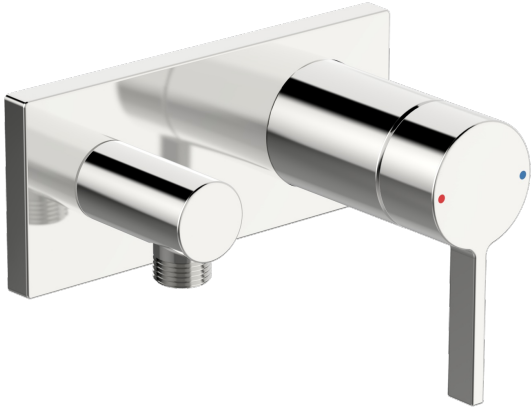

EAN: 4057304014857  
[static.hansa.com/57639583](http://static.hansa.com/57639583)

- Dusche
- Einhebelmischer, Fertigmontageset
- Wandmontage für Unterputz-Einbaukörper
- Chrom
- Einhandbedienhebel/Griff, Hebel mit W+K-Kennzeichnung
- Wandanschlussbogen
- Rückflussverhinderer
- Rosette eckig, Hülse, BLUECLICK: zur einfachen, schraubenlosen Rosettenbefestigung

### SP57639583

	Name	Art.-Nr.
01	Hebel	1003930V
02	Dekorkappe	59914573
03	Abdeckhülse	59914572
04	Deckplatte, 175x75	59913866
05	Deckplatte Halter	59913697
06	Schraube, M4x55	59913698
07	Rückschlagventil	59905714
08	Gewindehülse, G1/2	59913865