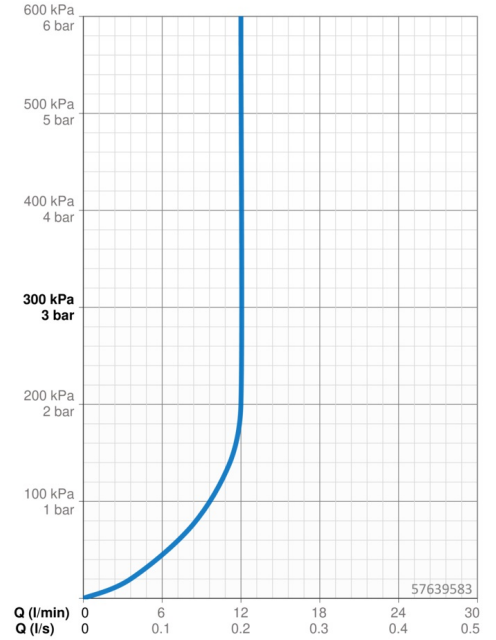

Technische Daten

Durchflusseigenschaften

Durchfluss bei 3 bar (mit Durchflussregler)	12.0 l/min
Druckverlust bei einem Durchfluss von 0,2 l/s (mit Durchflussbegrenzer)	3 bar

Technische Eigenschaften

Warmwasserversorgung	max. +80°C
Arbeitsdruck	0.5-10 bar
Ausladung	60 mm
Sicherungseinrichtung (EN1717)	EB
Werkstoff	Messing

Vorschriften

EN Standard	EN 817
Geräuschkategorie	II (ISO 3822)

Zulassungen und Deklarationen

Konformitätserklärung	DoC
EPD	S-P-07752