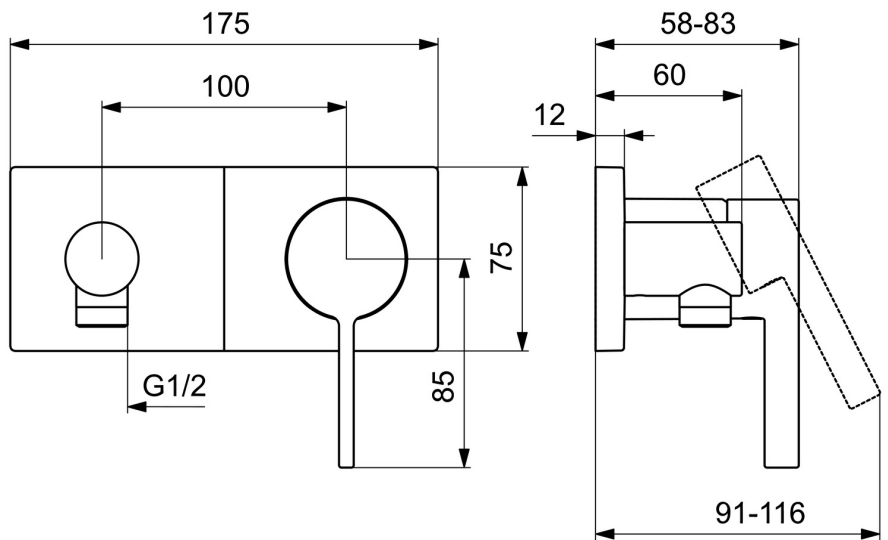

EAN: 4057304014857  
[static.hansa.com/57639583](http://static.hansa.com/57639583)

- Dusche
- Einhebelmischer, Fertigmontageset
- Wandmontage für Unterputz-Einbaukörper
- Chrom
- Einhandbedienhebel/Griff, Hebel mit W+K-Kennzeichnung
- Wandanschlussbogen
- Rückflussverhinderer
- Rosette eckig, Hülse, BLUECLICK: zur einfachen, schraubenlosen Rosettenbefestigung

### Technische Eigenschaften

Warmwasserversorgung	<b>max. +80°C</b>
Arbeitsdruck	<b>0.5-10 bar</b>
Ausladung	<b>60 mm</b>
Sicherungseinrichtung (EN1717)	<b>EB</b>
Werkstoff	<b>Messing</b>

### SP57639583

	Name	Art.-Nr.
01	Hebel	1003930V
02	Dekorkappe	59914573
03	Abdeckhülse	59914572
04	Deckplatte, 175x75	59913866
05	Deckplatte Halter	59913697
06	Schraube, M4x55	59913698
07	Rückschlagventil	59905714
08	Gewindehülse, G1/2	59913865