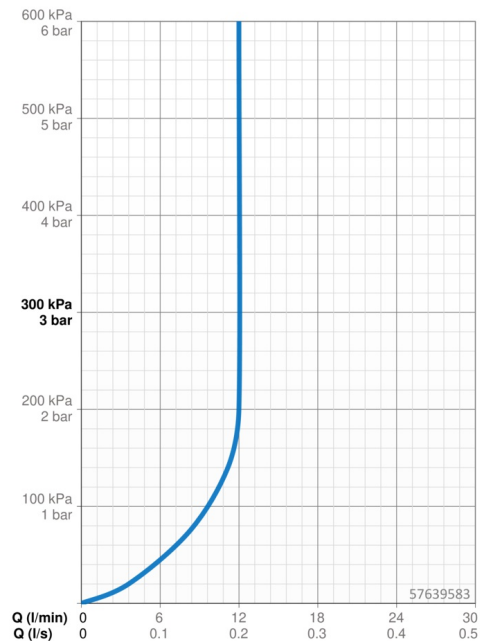

Technické údaje

Vlastnosti průtoku

Průtokové množství při 3 bar (s regulátorem průtoku)	12.0 l/min
Tlaková ztráta při průtoku 0,2 l/s (s omezovači průtoku)	3 bar

Technické vlastnosti

Zdroj teplé vody	max. +80°C
Pracovní tlak	0.5-10 bar
Projection	60 mm
Zabezpečení proti zpětnému toku (ČSN EN 1717)	EB
Materiál	Mosaz

Předpisy

Norma EN	EN 817
Třída hlučnosti	II (ISO 3822)

Schválení a Prohlášení

Prohlášení o shodě	DoC
EPD	S-P-07752