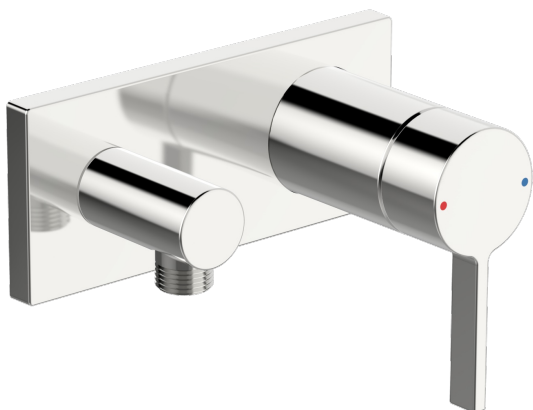

EAN: 4057304014857
static.hansa.com/57639583

- Řešení pro sprchy
- Jednopáková, Sada pro konečnou montáž
- Podomítková instalace
- Chrom
- Jedna ovládací páka / rukojeť, Páka se symboly teplé a studené vody
- Koleno pro nástěnné připojení
- Zpětný ventil (-y)
- Čtvercová rozeta, Krycí objímka, BLUECLICK - pro snadnou bezšroubovou instalaci vnější krytky

Technické údaje

Vlastnosti průtoku

Průtokové množství při 3 bar (s regulátorem průtoku)	12.0 l/min
Tlaková ztráta při průtoku 0,2 l/s (s omezovači průtoku)	3 bar

Technické vlastnosti

Zdroj teplé vody	max. +80°C
Pracovní tlak	0.5-10 bar
Projection	60 mm
Zabezpečení proti zpětnému toku (ČSN EN 1717)	EB
Materiál	Mosaz

Předpisy

Norma EN	EN 817
Třída hlučnosti	II (ISO 3822)

Schválení a Prohlášení

Prohlášení o shodě	DoC
EPD	S-P-07752

Náhradní díly

SP57639583

	Název	Kód
01	Páka	1003930V
02	Záslepka	59914573
03	Růžice	59914572
04	Krycí díl, 175x75	59913866
05	Držák krycí deska	59913697
06	Šroub, M4x55	59913698
07	Zpětný ventil	59905714
08	Casquillo roscado, G1/2	59913865