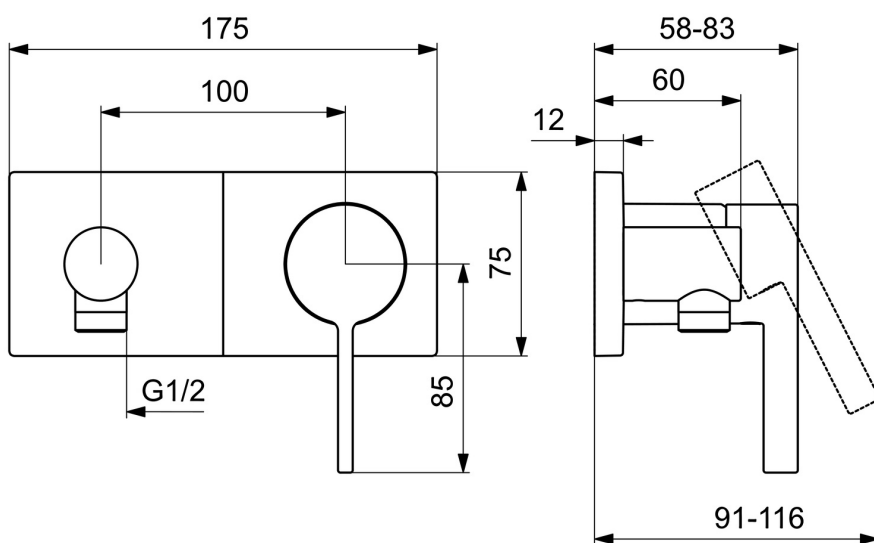

EAN: 4057304014857
static.hansa.com/57639583

- Řešení pro sprchy
- Jednopáková, Sada pro konečnou montáž
- Podomítková instalace
- Chrom
- Jedna ovládací páka / rukojeť, Páka se symboly teplé a studené vody
- Koleno pro nástěnné připojení
- Zpětný ventil (-y)
- Čtvercová rozeta, Krycí objímka, BLUECLICK - pro snadnou bezšroubovou instalaci vnější krytky

Technické údaje

Vlastnosti průtoku

Průtokové množství při 3 bar (s regulátorem průtoku)	12.0 l/min
Tlaková ztráta při průtoku 0,2 l/s (s omezovači průtoku)	3 bar

Technické vlastnosti

Zdroj teplé vody	max. +80°C
Pracovní tlak	0.5-10 bar
Projection	60 mm
Zabezpečení proti zpětnému toku (ČSN EN 1717)	EB
Materiál	Mosaz

Předpisy

Norma EN	EN 817
Třída hlučnosti	II (ISO 3822)

Schválení a Prohlášení

Prohlášení o shodě	DoC
EPD	S-P-07752

Náhradní díly

SP57639583

	Název	Kód
01	Páka	1003930V
02	Záslepka	59914573
03	Růžice	59914572
04	Krycí díl, 175x75	59913866
05	Držák krycí deska	59913697
06	Šroub, M4x55	59913698
07	Zpětný ventil	59905714
08	Casquillo roscado, G1/2	59913865