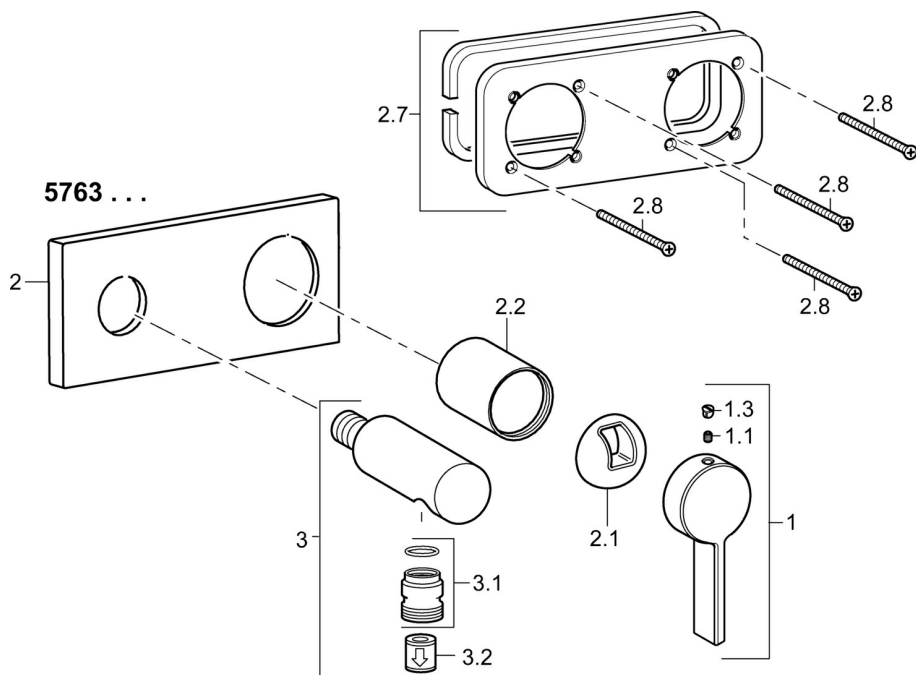

EAN: 4015474262201  
[static.hansa.com/57639503](http://static.hansa.com/57639503)

- Řešení pro sprchy
- Jednopáková, Sada pro konečnou montáž
- Podomítková instalace
- Chrom
- Jedna ovládací páka / rukojeť, Páka se symboly teplé a studené vody
- Koleno pro nástěnné připojení
- Zpětný ventil (-y)
- Čtvercová rozeta, BLUECLICK - pro snadnou bezšroubovou instalaci vnější krytky

### Technické vlastnosti

Zdroj teplé vody	max. +80°C
Pracovní tlak	0.5-10 bar
Zabezpečení proti zpětnému toku (ČSN EN 1717)	EB

### SP57639503

	Název	Kód
1	Páka	59914017
1.1	Šroub, M5x6, SW2.5	59912617
1.3	Vymezovací vložka	59913762
2	Kryt příruby, 175x75 mm Ukončeno	59913699
2.1	Krytka	59914016
2.2	Růžice	59913375
2.7	Držák krycí deska	59913697
2.8	Šroub, M4x55	59913698
3	Nástěnná spojky Ukončeno	59913700
3.1	Závit bradavky, G1/2xM18x1	59911384
3.2	Zpětný ventil	59905714
N.I.	Nástavec-sada, 20 mm	59913590