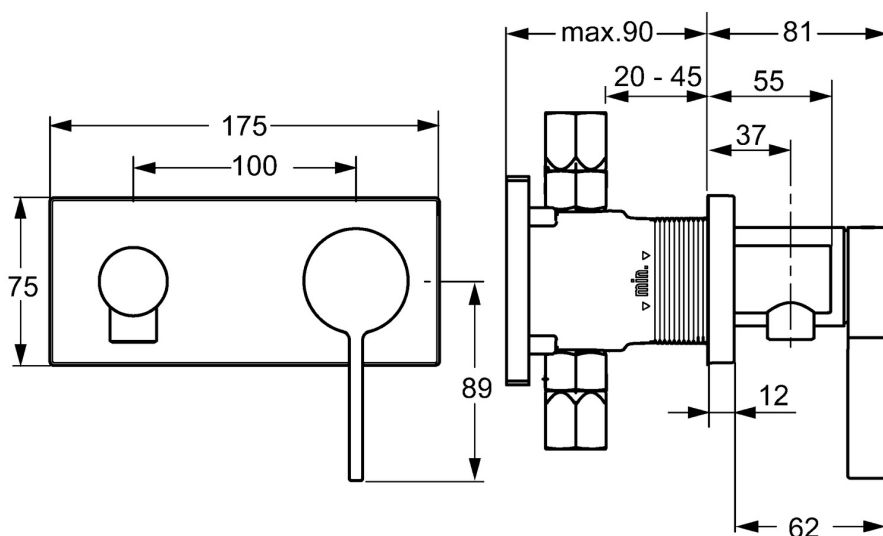

EAN: 4015474262201  
[static.hansa.com/57639503](http://static.hansa.com/57639503)

- Řešení pro sprchy
- Jednopáková, Sada pro konečnou montáž
- Podomítková instalace
- Chrom
- Jedna ovládací páka / rukojeť, Páka se symboly teplé a studené vody
- Koleno pro nástěnné připojení
- Zpětný ventil (-y)
- Čtvercová rozeta, BLUECLICK - pro snadnou bezšroubovou instalaci vnější krytky

### Technické vlastnosti

Zdroj teplé vody	max. +80°C
Pracovní tlak	0.5-10 bar
Zabezpečení proti zpětnému toku (ČSN EN 1717)	EB

### SP57639503

	Název	Kód
1	Páka	59914017
1.1	Šroub, M5x6, SW2.5	59912617
1.3	Vymezovací vložka	59913762
2	Kryt příruby, 175x75 mm Ukončeno	59913699
2.1	Krytka	59914016
2.2	Růžice	59913375
2.7	Držák krycí deska	59913697
2.8	Šroub, M4x55	59913698
3	Nástěnná spojky Ukončeno	59913700
3.1	Závit bradavky, G1/2xM18x1	59911384
3.2	Zpětný ventil	59905714
N.I.	Nástavec-sada, 20 mm	59913590