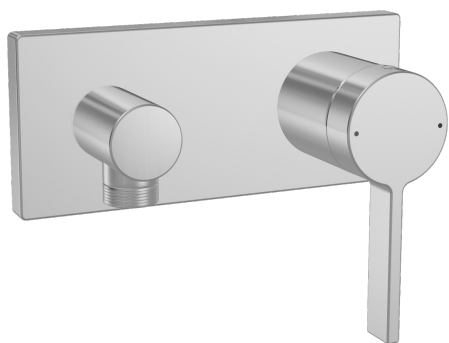

EAN: 4015474262201  
[static.hansa.com/57639503](http://static.hansa.com/57639503)

- Řešení pro sprchy
- Jednopáková, Sada pro konečnou montáž
- Podomítková instalace
- Chrom
- Jedna ovládací páka / rukojeť, Páka se symboly teplé a studené vody
- Koleno pro nástěnné připojení
- Zpětný ventil (-y)
- Čtvercová rozeta, BLUECLICK - pro snadnou bezšroubovou instalaci vnější krytky