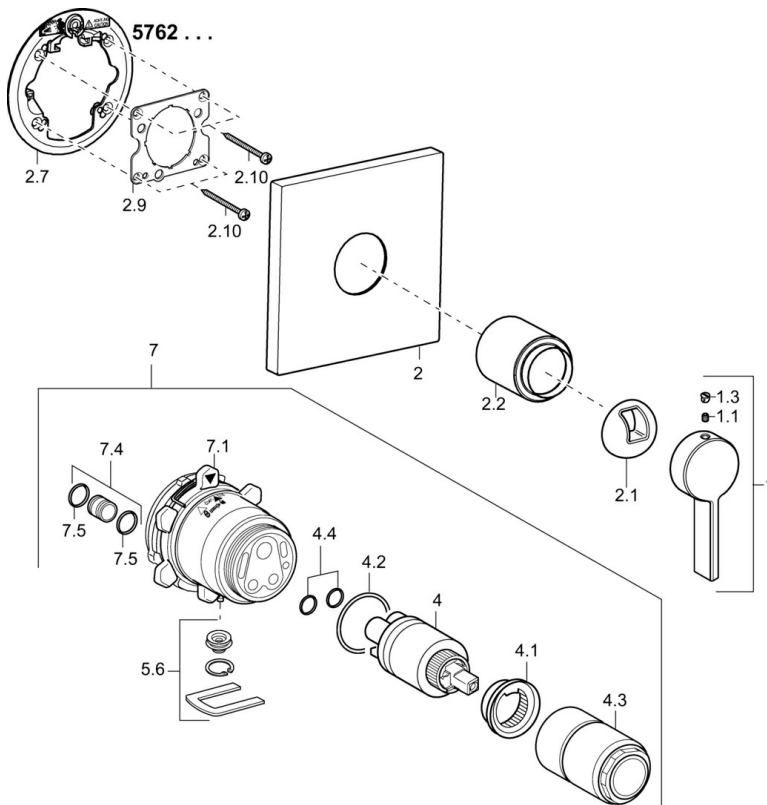

### Technische eigenschappen

Warmwatertoevoer **max. +80°C**  
 Werkdruk **0.5-10 bar**

### SP57629003

	Naam	Code
1	Hendel Chromm	59914017
1.1	Schroef, M5x6, SW2.5	59912617
1.3	Binnendeel temperatuurhendel Chromm	59913762
2	Afdekplaat, 150x150 Chromm Stopgezet	59913373
2.1	Kap Chromm	59914016
2.2	Rosassen Chromm	59913375
2.7	Verstevigingsplaat Stopgezet	59913374
2.9	Fixing plate	59913034
2.10	Schroef, M4.5x80	59912890
4	Binnenwerk, 3.5 Classic	59913075
4	Binnenwerk, 3.5 Eco	59912324
4.1	Temperature adjustment limiter	59912325
4.2	O-ring, d 28.24x2.62 Stopgezet	59912590
4.3	Schroef de mouw, M38x1	59912115
4.4	O-ring, d 10.10x1.60 Stopgezet	59905072
5.5	Plug	59912981
7	Functional unit, H/C reversed	59912978
7	Functional unit, 3.5, (2011-) Stopgezet	59913376
7.1	Blind nut	59912984
7.4	Aansluitnippel, (2014-)	59913885
7.5	O-ring, d 14x2	59912982
N.I.	Inbouwverlengstuk compleet, 20 mm	59912754