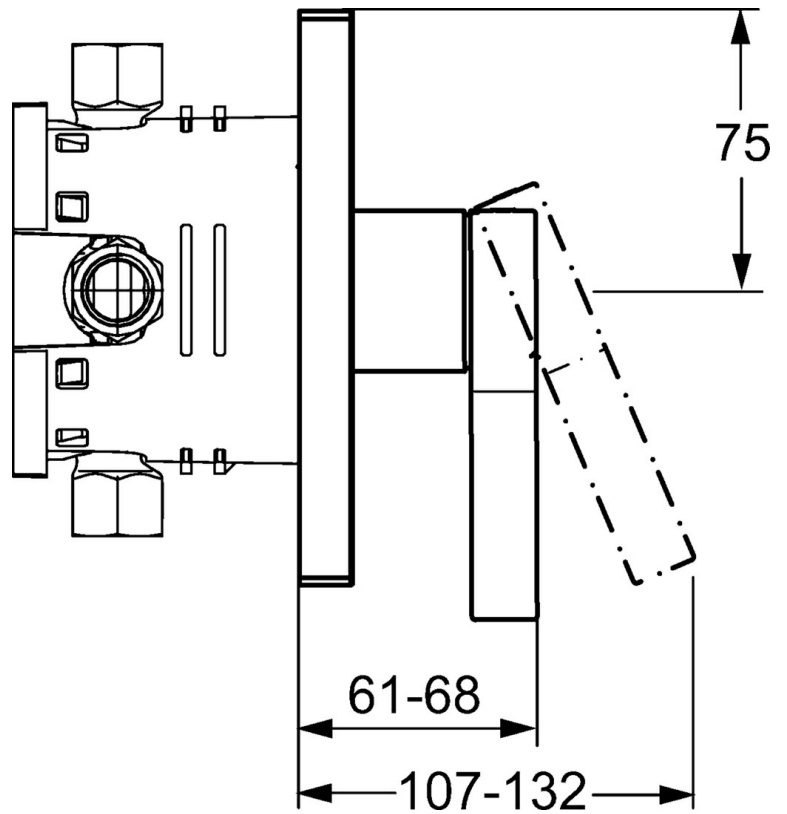

EAN: 4015474262195  
[static.hansa.com/57629003](https://static.hansa.com/57629003)

- Douche oplossingen
- Eengreeps, Afbouwset
- Wandmontage voor inbouwunit
- Chrom
- Eengreeps bediend, Hendel met warm-koud-aanduiding
- Vierkante rozet

## Technische gegevens

### Technische eigenschappen

Warmwatertoevoer **max. +80°C**  
 Werkdruk **0.5-10 bar**

### SP57629003

	Naam	Code
1	Hendel Chromm	59914017
1.1	Schroef, M5x6, SW2.5	59912617
1.3	Binnendeel temperatuurhendel Chromm	59913762
2	Afdekplaat, 150x150 Chromm Stopgezet	59913373
2.1	Kap Chromm	59914016
2.2	Rosassen Chromm	59913375
2.7	Verstevigingsplaat Stopgezet	59913374
2.9	Fixing plate	59913034
2.10	Schroef, M4.5x80	59912890
4	Binnenwerk, 3.5 Classic	59913075
4	Binnenwerk, 3.5 Eco	59912324
4.1	Temperature adjustment limiter	59912325
4.2	O-ring, d 28.24x2.62 Stopgezet	59912590
4.3	Schroef de mouw, M38x1	59912115
4.4	O-ring, d 10.10x1.60 Stopgezet	59905072
5.5	Plug	59912981
7	Functional unit, H/C reversed	59912978
7	Functional unit, 3.5, (2011-) Stopgezet	59913376
7.1	Blind nut	59912984
7.4	Aansluitnippel, (2014-)	59913885
7.5	O-ring, d 14x2	59912982
N.I.	Inbouwverlengstuk compleet, 20 mm	59912754