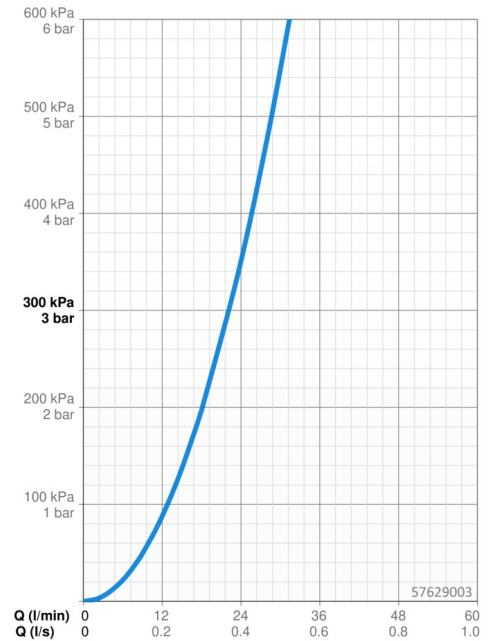

Technische gegevens

Doorstromingseigenschappen

Doorstroomhoeveelheid bij 3 bar **22.2 l/min**

Technische eigenschappen

Warmwatertoevoer **max. +80°C**
Werkdruk **0.5-10 bar**

Voorschriften

EN-norm **EN 817**