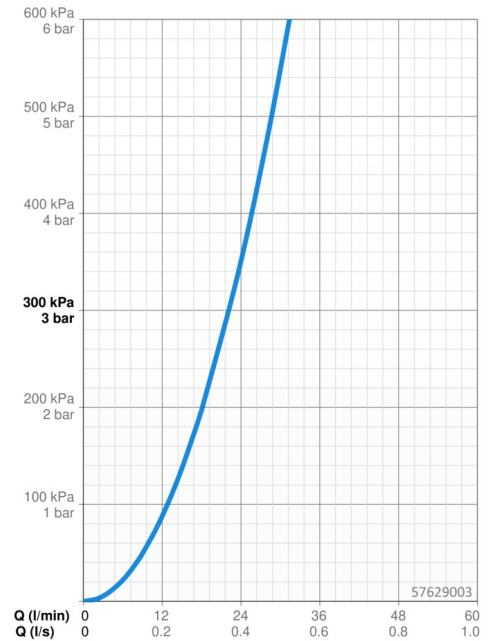

Technische Daten

Durchflusseigenschaften

Durchfluss bei 3 bar **22.2 l/min**

Technische Eigenschaften

Warmwasserversorgung **max. +80°C**
Arbeitsdruck **0.5-10 bar**

Vorschriften

EN Standard **EN 817**