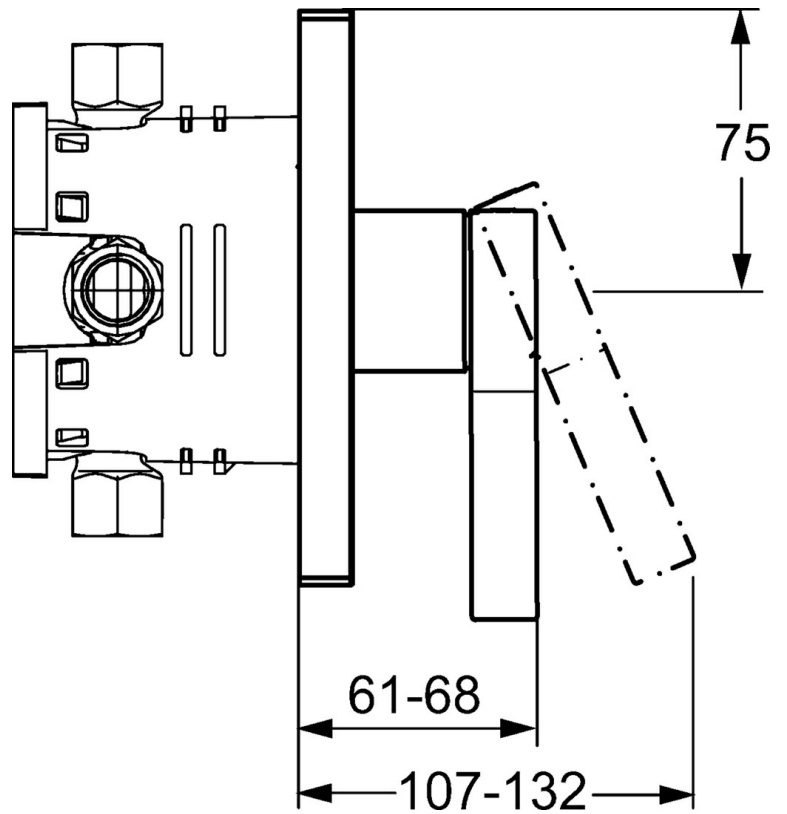

EAN: 4015474262195  
[static.hansa.com/57629003](https://static.hansa.com/57629003)

- Dusche
- Einhebelmischer, Fertigmontageset
- Wandmontage für Unterputz-Einbaukörper
- Chrom
- Einhandbedienhebel/Griff, Hebel mit W+K-Kennzeichnung
- Rosette eckig

## Technische Daten

### Technische Eigenschaften

Warmwasserversorgung **max. +80°C**  
Arbeitsdruck **0.5-10 bar**

### SP57629003

	Name	Art.-Nr.
1	Hebel	59914017
1.1	Schraube, M5x6, SW2.5	59912617
1.3	Blindstopfen	59913762
2	Deckplatte, 150x150 Ausgelaufen	59913373
2.1	Abdeckkappe	59914016
2.2	Abdeckhülse	59913375
2.7	PVC-Befestigungsplatte Ausgelaufen	59913374
2.9	Befestigungsplatte	59913034
2.10	Schraube, M4.5x80	59912890
4	Kartusche, 3.5 Classic	59913075
4	Kartusche, 3.5 Eco	59912324
4.1	Temperatur-Anschlagring	59912325
4.2	O-Ring, d 28.24x2.62 Ausgelaufen	59912590
4.3	Schraubhülse, M38x1	59912115
4.4	O-Ring, d 10.10x1.60 Ausgelaufen	59905072
5.5	Blindstopfen	59912981
7	Funktionseinheit, H/C reversed	59912978
7	Funktionseinheit, 3.5, (2011-) Ausgelaufen	59913376
7.1	Überwurfmutter	59912984
7.4	Anschlussnippel, (2014-)	59913885
7.5	O-Ring, d 14x2	59912982
N.I.	Verlängerungssatz, 20 mm	59912754