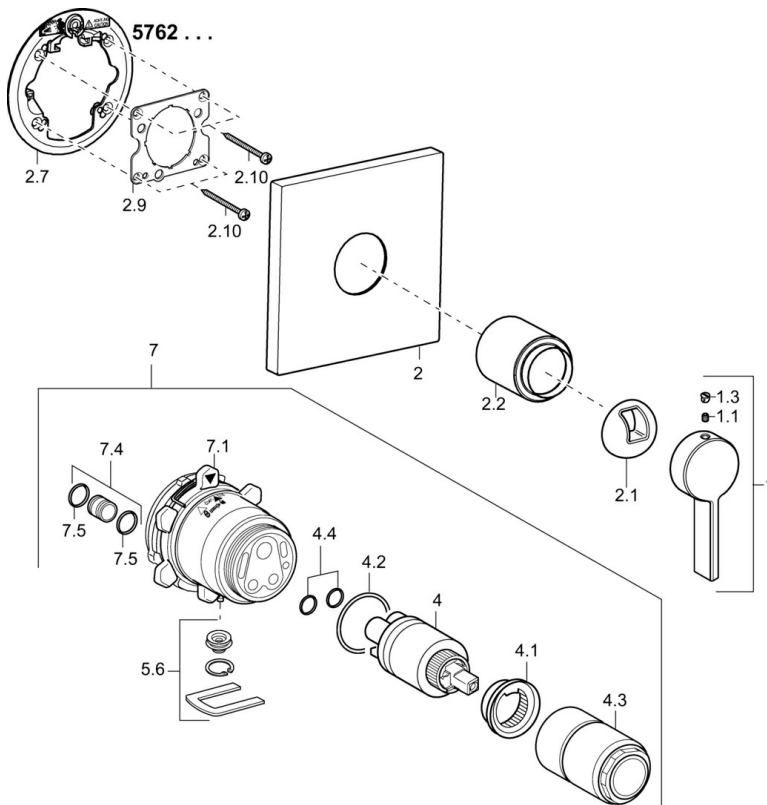

### SP57629003

	Name	Art.-Nr.
1	Hebel	59914017
1.1	Schraube, M5x6, SW2.5	59912617
1.3	Blindstopfen	59913762
2	Deckplatte, 150x150 Ausgelaufen	59913373
2.1	Abdeckkappe	59914016
2.2	Abdeckhülse	59913375
2.7	PVC-Befestigungsplatte Ausgelaufen	59913374
2.9	Befestigungsplatte	59913034
2.10	Schraube, M4.5x80	59912890
4	Kartusche, 3.5 Classic	59913075
4	Kartusche, 3.5 Eco	59912324
4.1	Temperatur-Anschlagring	59912325
4.2	O-Ring, d 28.24x2.62 Ausgelaufen	59912590
4.3	Schraubhülse, M38x1	59912115
4.4	O-Ring, d 10.10x1.60 Ausgelaufen	59905072
5.5	Blindstopfen	59912981
7	Funktionseinheit, H/C reversed	59912978
7	Funktionseinheit, 3.5, (2011-) Ausgelaufen	59913376
7.1	Überwurfmutter	59912984
7.4	Anschlussnippel, (2014-)	59913885
7.5	O-Ring, d 14x2	59912982
N.I.	Verlängerungssatz, 20 mm	59912754