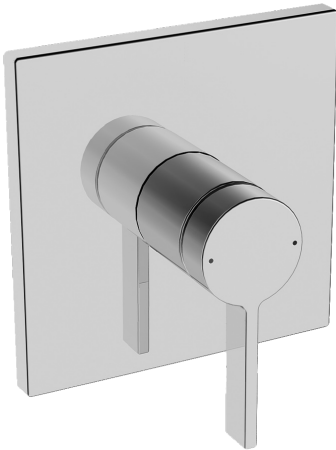

EAN: 4015474262195  
[static.hansa.com/57629003](https://static.hansa.com/57629003)

- Dusche
- Einhebelmischer, Fertigmontageset
- Wandmontage für Unterputz-Einbaukörper
- Chrom
- Einhandbedienhebel/Griff, Hebel mit W+K-Kennzeichnung
- Rosette eckig

### Durchflusseigenschaften

Durchfluss bei 3 bar **22.2 l/min**

### SP57629003

	Name	Art.-Nr.
1	Hebel	59914017
1.1	Schraube, M5x6, SW2.5	59912617
1.3	Blindstopfen	59913762
2	Deckplatte, 150x150 Ausgelaufen	59913373
2.1	Abdeckkappe	59914016
2.2	Abdeckhülse	59913375
2.7	PVC-Befestigungsplatte Ausgelaufen	59913374
2.9	Befestigungsplatte	59913034
2.10	Schraube, M4.5x80	59912890
4	Kartusche, 3.5 Classic	59913075
4	Kartusche, 3.5 Eco	59912324
4.1	Temperatur-Anschlagring	59912325
4.2	O-Ring, d 28.24x2.62 Ausgelaufen	59912590
4.3	Schraubhülse, M38x1	59912115
4.4	O-Ring, d 10.10x1.60 Ausgelaufen	59905072
5.5	Blindstopfen	59912981
7	Funktionseinheit, H/C reversed	59912978
7	Funktionseinheit, 3.5, (2011-) Ausgelaufen	59913376
7.1	Überwurfmutter	59912984
7.4	Anschlussnippel, (2014-)	59913885
7.5	O-Ring, d 14x2	59912982
N.I.	Verlängerungssatz, 20 mm	59912754