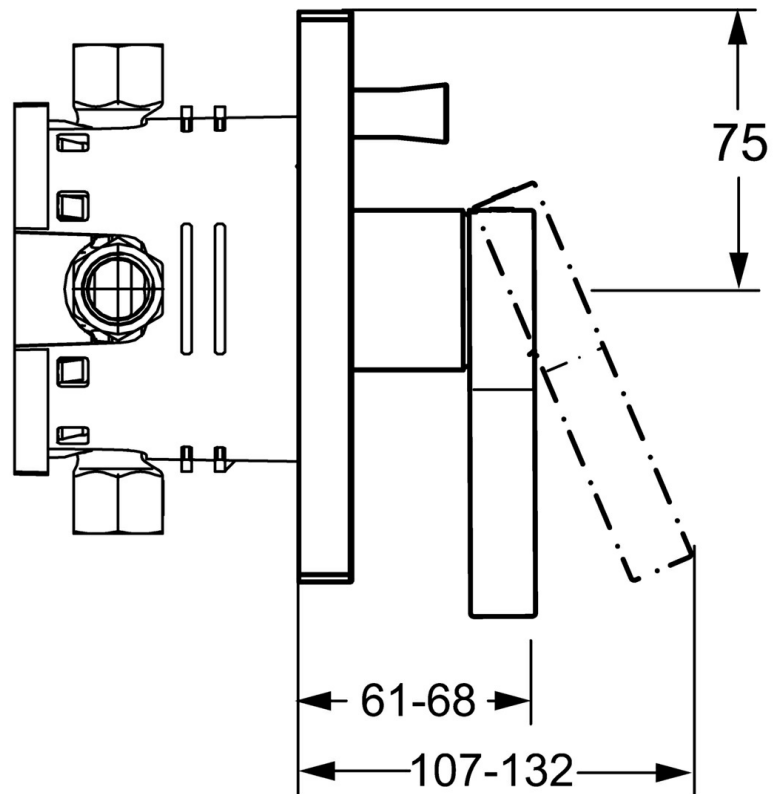

EAN: 4015474262164
static.hansa.com/57609003

- Bad en douche
- Eengreeps, Afbouwset
- Wandmontage voor inbouwunit
- Chroom
- Eengreeps bediend, Hendel met warm-koud-aanduiding
- Vierkante rozet

Technische gegevens

Doorstromingseigenschappen

Doorstroomhoeveelheid bij 3 bar **22.2 / 21.0 l/min**

Technische eigenschappen

Warmwatertoevoer **max. +80°C**

Werkdruk **0.5-10 bar**

Voorschriften

EN-norm **EN 817**

Reserveonderdelen

SP57609003

	Naam	Code
1	Hendel Chrom	59914017
1.1	Schroef, M5x6, SW2.5	59912617
1.3	Binnendeel temperatuurhendel Chrom	59913762
2	Afdekplaat, 150x150 Chrom	59913377
2.1	Kap Chrom	59914016
2.2	Rosassen Chrom	59913375
2.4	Kapmet begrenzer keuken	59912924
2.6	Push button Chrom Stopgezet	59912925
2.7	Verstevigingsplaat	59913378
2.8	O-ring, d 7.65x1.78	59902337
2.9	Fixing plate	59913034
2.10	Schroef, M4.5x80	59912890
4	Binnenwerk, 3.5 Classic	59913075
4	Binnenwerk, 3.5 Eco	59912324
4.1	Temperature adjustment limiter	59912325
4.2	O-ring, d 28.24x2.62 Stopgezet	59912590
4.3	Schroef de mouw, M38x1	59912115
4.4	O-ring, d 10.10x1.60 Stopgezet	59905072
5	Omsteller	59912985
5.3	Dichting Stopgezet	59912997
7	Functional unit, 3.5 (2011-) Stopgezet	59913380
7	Functional unit, H/C reversed	59912978
7.1	Blind nut	59912984
7.4	Aansluitnippel, (2014-)	59913885
7.5	O-ring, d 14x2	59912982
7.6	Filter sproeier	59913126
N.I.	Inbouwverlengstuk compleet, 20 mm	59912754