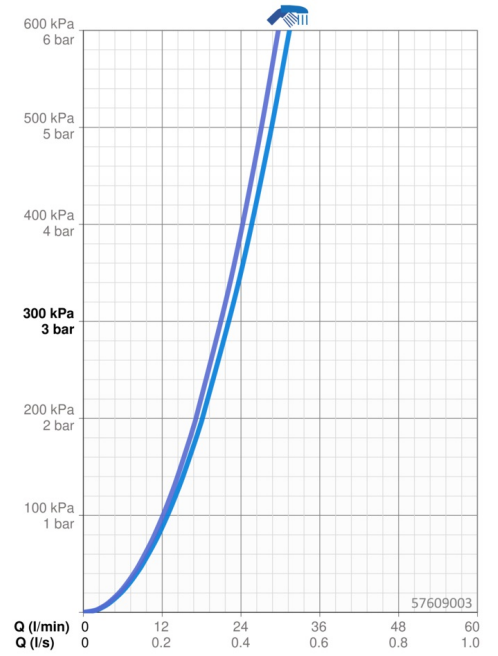

Doorstromingseigenschappen

Doorstroomhoeveelheid bij 3 bar **22.2 / 21.0 l/min**

Technische eigenschappen

Warmwatertoevoer **max. +80°C**

Werkdruk **0.5-10 bar**

Voorschriften

EN-norm **EN 817**

Reserveonderdelen

SP57609003

	Naam	Code
1	Hendel Chrom	59914017
1.1	Schroef, M5x6, SW2.5	59912617
1.3	Binnendeel temperatuurhendel Chrom	59913762
2	Afdekplaat, 150x150 Chrom	59913377
2.1	Kap Chrom	59914016
2.2	Rosassen Chrom	59913375
2.4	Kapmet begrenzer keuken	59912924
2.6	Push button Chrom Stopgezet	59912925
2.7	Verstevigingsplaat	59913378
2.8	O-ring, d 7.65x1.78	59902337
2.9	Fixing plate	59913034
2.10	Schroef, M4.5x80	59912890
4	Binnenwerk, 3.5 Classic	59913075
4	Binnenwerk, 3.5 Eco	59912324
4.1	Temperature adjustment limiter	59912325
4.2	O-ring, d 28.24x2.62 Stopgezet	59912590
4.3	Schroef de mouw, M38x1	59912115
4.4	O-ring, d 10.10x1.60 Stopgezet	59905072
5	Omsteller	59912985
5.3	Dichting Stopgezet	59912997
7	Functional unit, 3.5 (2011-) Stopgezet	59913380
7	Functional unit, H/C reversed	59912978
7.1	Blind nut	59912984
7.4	Aansluitnippel, (2014-)	59913885
7.5	O-ring, d 14x2	59912982
7.6	Filter sproeier	59913126
N.I.	Inbouwverlengstuk compleet, 20 mm	59912754