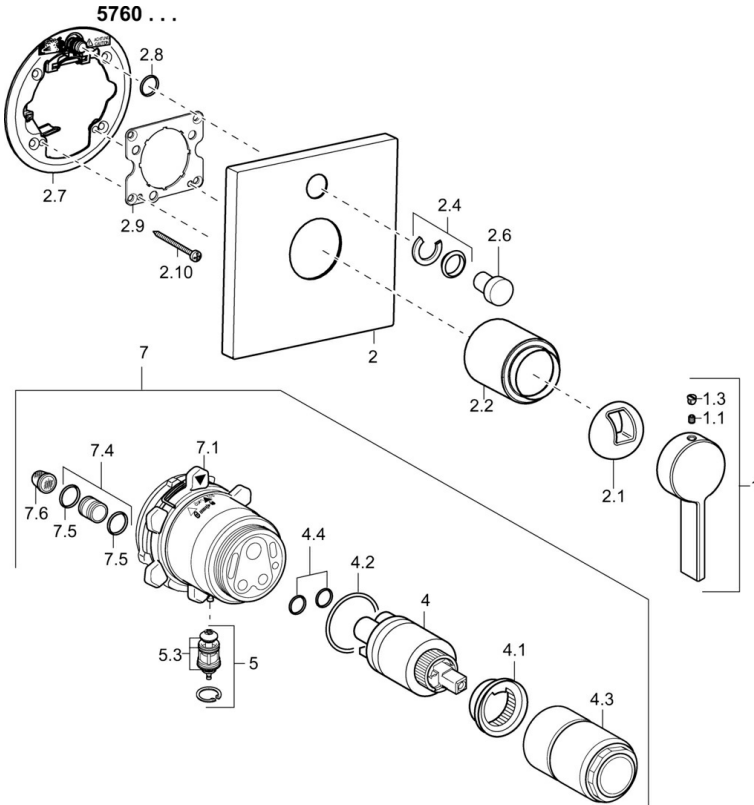

EAN: 4015474262164
static.hansa.com/57609003

- Bad en douche
- Eengreeps, Afbouwset
- Wandmontage voor inbouwunit
- Chroom
- Eengreeps bediend, Hendel met warm-koud-aanduiding
- Vierkante rozet

Technische gegevens

Doorstromingseigenschappen

Doorstroomhoeveelheid bij 3 bar **22.2 / 21.0 l/min**

Technische eigenschappen

Warmwatertoevoer **max. +80°C**

Werkdruk **0.5-10 bar**

Voorschriften

EN-norm **EN 817**

Reserveonderdelen

SP57609003

	Naam	Code
1	Hendel Chrom	59914017
1.1	Schroef, M5x6, SW2.5	59912617
1.3	Binnendeel temperatuurhendel Chrom	59913762
2	Afdekplaat, 150x150 Chrom	59913377
2.1	Kap Chrom	59914016
2.2	Rosassen Chrom	59913375
2.4	Kapmet begrenzer keuken	59912924
2.6	Push button Chrom Stopgezet	59912925
2.7	Verstevigingsplaat	59913378
2.8	O-ring, d 7.65x1.78	59902337
2.9	Fixing plate	59913034
2.10	Schroef, M4.5x80	59912890
4	Binnenwerk, 3.5 Classic	59913075
4	Binnenwerk, 3.5 Eco	59912324
4.1	Temperature adjustment limiter	59912325
4.2	O-ring, d 28.24x2.62 Stopgezet	59912590
4.3	Schroef de mouw, M38x1	59912115
4.4	O-ring, d 10.10x1.60 Stopgezet	59905072
5	Omsteller	59912985
5.3	Dichting Stopgezet	59912997
7	Functional unit, 3.5 (2011-) Stopgezet	59913380
7	Functional unit, H/C reversed	59912978
7.1	Blind nut	59912984
7.4	Aansluitnippel, (2014-)	59913885
7.5	O-ring, d 14x2	59912982
7.6	Filter sproeier	59913126
N.I.	Inbouwverlengstuk compleet, 20 mm	59912754