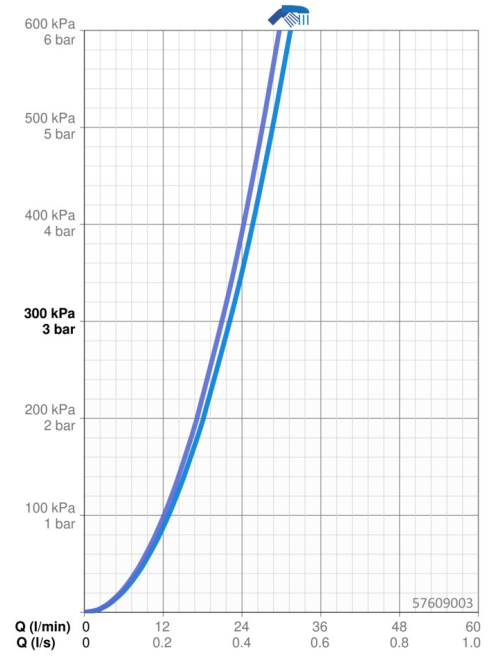

Technische Daten

Durchflusseigenschaften

Durchfluss bei 3 bar **22.2 / 21.0 l/min**

Technische Eigenschaften

Warmwasserversorgung **max. +80°C**
Arbeitsdruck **0.5-10 bar**

Vorschriften

EN Standard **EN 817**