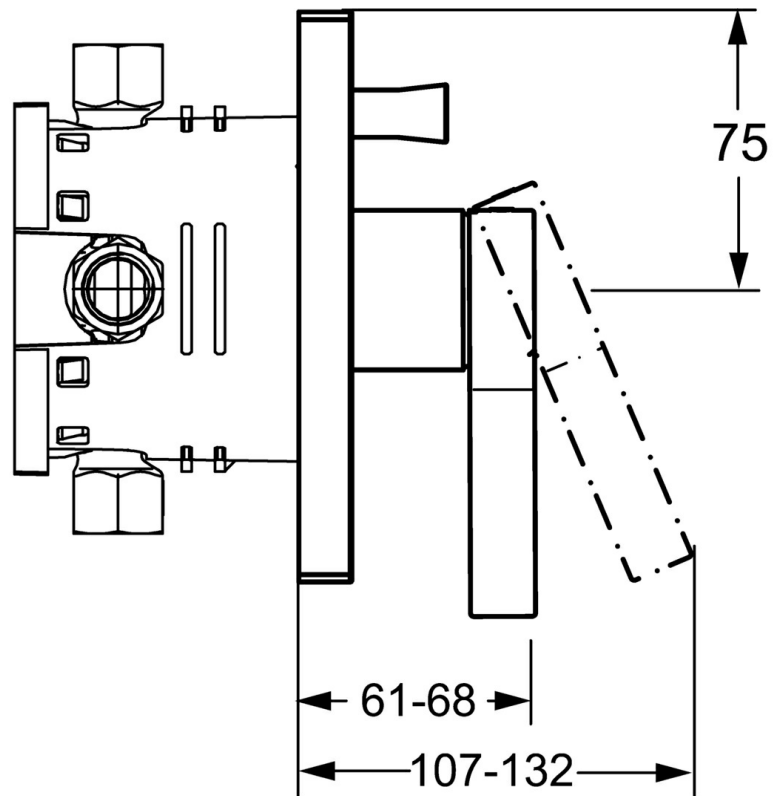

EAN: 4015474262164
static.hansa.com/57609003

- Wanne & Dusche
- Einhebelmischer, Fertigmontageset
- Wandmontage für Unterputz-Einbaukörper
- Chrom
- Einhandbedienhebel/Griff, Hebel mit W+K-Kennzeichnung
- Rosette eckig

Technische Daten

Durchflusseigenschaften

Durchfluss bei 3 bar **22.2 / 21.0 l/min**

Technische Eigenschaften

Warmwasserversorgung **max. +80°C**
Arbeitsdruck **0.5-10 bar**

Vorschriften

EN Standard **EN 817**

Ersatzteile

SP57609003

	Name	Art.-Nr.
1	Hebel	59914017
1.1	Schraube, M5x6, SW2.5	59912617
1.3	Blindstopfen	59913762
2	Abdeckplatte, 150x150	59913377
2.1	Abdeckkappe	59914016
2.2	Abdeckhülse	59913375
2.4	Begrenzungskappe	59912924
2.6	Druckknopf Ausgelaufen	59912925
2.7	PVC-Befestigungsplatte	59913378
2.8	O-Ring, d 7.65x1.78	59902337
2.9	Befestigungsplatte	59913034
2.10	Schraube, M4.5x80	59912890
4	Kartusche, 3.5 Classic	59913075
4	Kartusche, 3.5 Eco	59912324
4.1	Temperatur-Anschlagring	59912325
4.2	O-Ring, d 28.24x2.62 Ausgelaufen	59912590
4.3	Schraubhülse, M38x1	59912115
4.4	O-Ring, d 10.10x1.60 Ausgelaufen	59905072
5	Umstellung	59912985
5.3	Dichtungskit Ausgelaufen	59912997
7	Funktionseinheit, 3.5 (2011-) Ausgelaufen	59913380
7	Funktionseinheit, H/C reversed	59912978
7.1	Überwurfmutter	59912984
7.4	Anschlussnippel, (2014-)	59913885
7.5	O-Ring, d 14x2	59912982
7.6	Sieb	59913126
N.I.	Verlängerungssatz, 20 mm	59912754