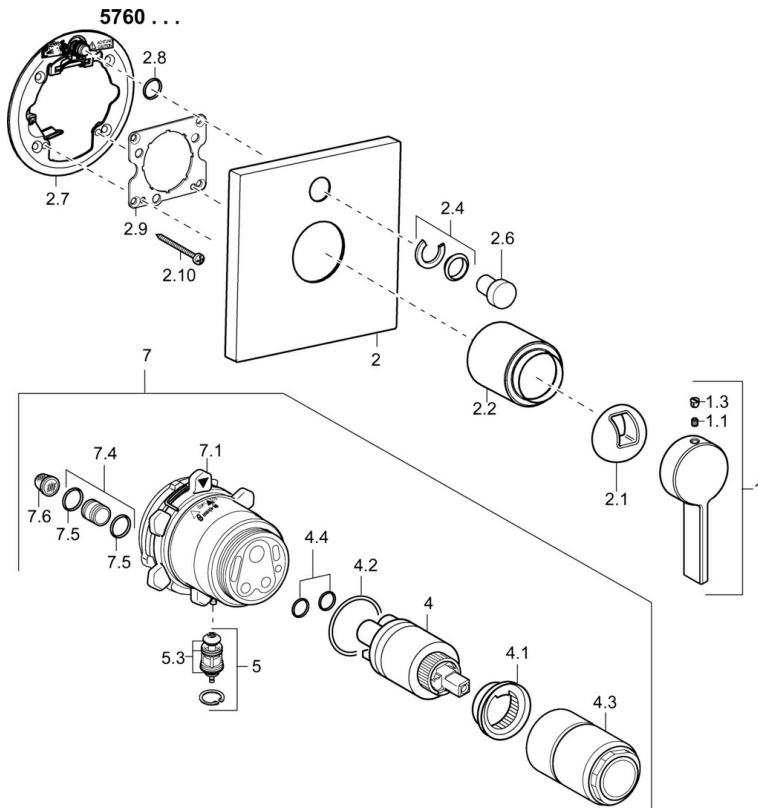

EAN: 4015474262164
static.hansa.com/57609003

- Wanne & Dusche
- Einhebelmischer, Fertigmontageset
- Wandmontage für Unterputz-Einbaukörper
- Chrom
- Einhandbedienhebel/Griff, Hebel mit W+K-Kennzeichnung
- Rosette eckig

Technische Daten

Durchflusseigenschaften

Durchfluss bei 3 bar **22.2 / 21.0 l/min**

Technische Eigenschaften

Warmwasserversorgung **max. +80°C**
Arbeitsdruck **0.5-10 bar**

Vorschriften

EN Standard **EN 817**

Ersatzteile

SP57609003

	Name	Art.-Nr.
1	Hebel	59914017
1.1	Schraube, M5x6, SW2.5	59912617
1.3	Blindstopfen	59913762
2	Abdeckplatte, 150x150	59913377
2.1	Abdeckkappe	59914016
2.2	Abdeckhülse	59913375
2.4	Begrenzungskappe	59912924
2.6	Druckknopf Ausgelaufen	59912925
2.7	PVC-Befestigungsplatte	59913378
2.8	O-Ring, d 7.65x1.78	59902337
2.9	Befestigungsplatte	59913034
2.10	Schraube, M4.5x80	59912890
4	Kartusche, 3.5 Classic	59913075
4	Kartusche, 3.5 Eco	59912324
4.1	Temperatur-Anschlagring	59912325
4.2	O-Ring, d 28.24x2.62 Ausgelaufen	59912590
4.3	Schraubhülse, M38x1	59912115
4.4	O-Ring, d 10.10x1.60 Ausgelaufen	59905072
5	Umstellung	59912985
5.3	Dichtungskit Ausgelaufen	59912997
7	Funktionseinheit, 3.5 (2011-) Ausgelaufen	59913380
7	Funktionseinheit, H/C reversed	59912978
7.1	Überwurfmutter	59912984
7.4	Anschlussnippel, (2014-)	59913885
7.5	O-Ring, d 14x2	59912982
7.6	Sieb	59913126
N.I.	Verlängerungssatz, 20 mm	59912754