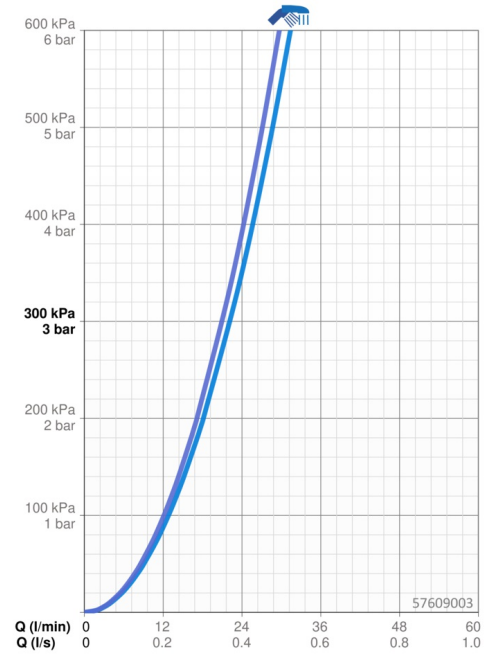

Technické údaje

Vlastnosti průtoku

Průtokové množství při 3 bar **22.2 / 21.0 l/min**

Technické vlastnosti

Zdroj teplé vody **max. +80°C**
Pracovní tlak **0.5-10 bar**

Předpisy

Norma EN **EN 817**

Náhradní díly