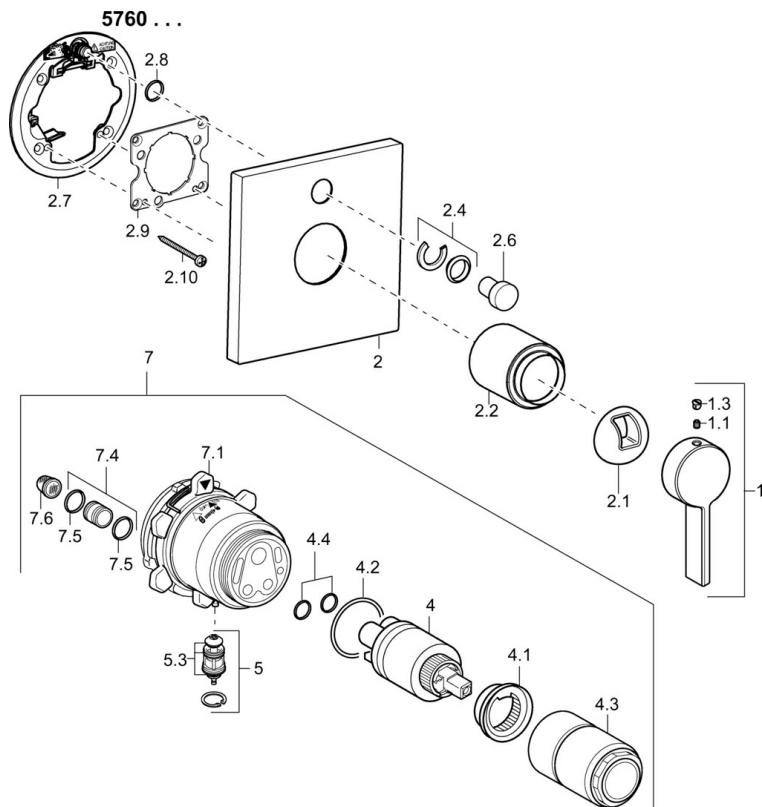

EAN: 4015474262164
static.hansa.com/57609003

- Sprcha & vana
- Jednopáková, Sada pro konečnou montáž
- Podomítková instalace
- Chrom
- Jedna ovládací páka / rukojeť, Páka se symboly teplé a studené vody
- Čtvercová rozeta

Technické údaje

Vlastnosti průtoku

Průtokové množství při 3 bar **22.2 / 21.0 l/min**

Technické vlastnosti

Zdroj teplé vody **max. +80°C**
Pracovní tlak **0.5-10 bar**

Předpisy

Norma EN **EN 817**

Náhradní díly

SP57609003

	Název	Kód
1	Páka	59914017
1.1	Šroub, M5x6, SW2.5	59912617
1.3	Vymezovací vložka	59913762
2	Krycí díl, 150x150	59913377
2.1	Krytka	59914016
2.2	Růžice	59913375
2.4	Krytka Eko dřez	59912924
2.6	Tlačítko Ukončeno	59912925
2.7	Upevňovací destička	59913378
2.8	O-kroužek, d 7.65x1.78	59902337
2.9	Upevňovací deska	59913034
2.10	Šroub, M4,5x80	59912890
4	Kartuše, 3.5 Classic	59913075
4	Kartuše, 3.5 Eco	59912324
4.1	Temperature adjustment limiter	59912325
4.2	O-kroužek, d 28.24x2.62 Ukončeno	59912590
4.3	Šroub rukáv, M38x1	59912115
4.4	O-kroužek, d 10.10x1.60 Ukončeno	59905072
5	Přepínač	59912985
5.3	Těsnící sada Ukončeno	59912997
7	Funkční jednotka, 3.5 (2011-) Ukončeno	59913380
7	Funkční jednotka, H/C reversed	59912978
7.1	Blind nut	59912984
7.4	Připojovací šroubení, (2014-)	59913885
7.5	O-kroužek, d 14x2	59912982
7.6	Filtr	59913126
N.I.	Nástavec-sada, 20 mm	59912754