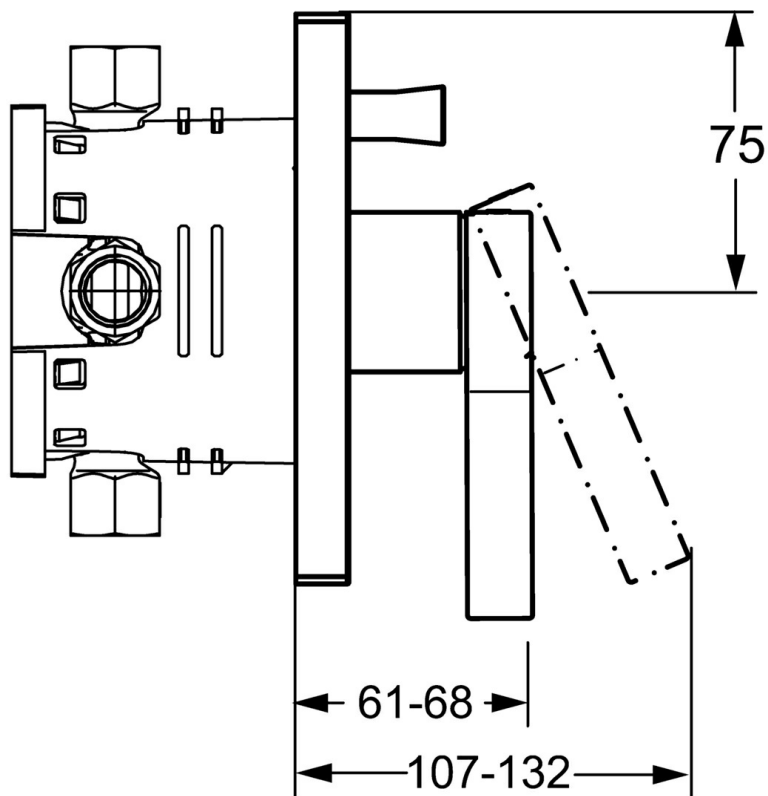

EAN: 4015474262164
static.hansa.com/57609003

- Sprcha & vana
- Jednopáková, Sada pro konečnou montáž
- Podomítková instalace
- Chrom
- Jedna ovládací páka / rukojeť, Páka se symboly teplé a studené vody
- Čtvercová rozeta

Technické údaje

Vlastnosti průtoku

Průtokové množství při 3 bar **22.2 / 21.0 l/min**

Technické vlastnosti

Zdroj teplé vody **max. +80°C**
Pracovní tlak **0.5-10 bar**

Předpisy

Norma EN **EN 817**

Náhradní díly

SP57609003

	Název	Kód
1	Páka	59914017
1.1	Šroub, M5x6, SW2.5	59912617
1.3	Vymezovací vložka	59913762
2	Krycí díl, 150x150	59913377
2.1	Krytka	59914016
2.2	Růžice	59913375
2.4	Krytka Eko dřez	59912924
2.6	Tlačítko Ukončeno	59912925
2.7	Upevňovací destička	59913378
2.8	O-kroužek, d 7.65x1.78	59902337
2.9	Upevňovací deska	59913034
2.10	Šroub, M4,5x80	59912890
4	Kartuše, 3.5 Classic	59913075
4	Kartuše, 3.5 Eco	59912324
4.1	Temperature adjustment limiter	59912325
4.2	O-kroužek, d 28.24x2.62 Ukončeno	59912590
4.3	Šroub rukáv, M38x1	59912115
4.4	O-kroužek, d 10.10x1.60 Ukončeno	59905072
5	Přepínač	59912985
5.3	Těsnící sada Ukončeno	59912997
7	Funkční jednotka, 3.5 (2011-) Ukončeno	59913380
7	Funkční jednotka, H/C reversed	59912978
7.1	Blind nut	59912984
7.4	Připojovací šroubení, (2014-)	59913885
7.5	O-kroužek, d 14x2	59912982
7.6	Filtr	59913126
N.I.	Nástavec-sada, 20 mm	59912754