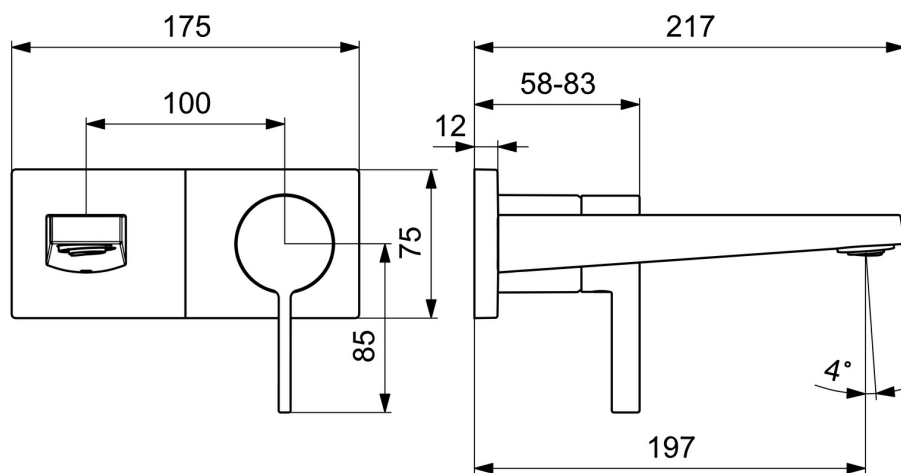

EAN: 4057304014765
static.hansa.com/57572183

- Umývadlo
- Jednopáková, Sada pre konečnú montáž
- Podomietková inštalácia
- Chróm
- Pevné výtokové rameno
- CACHE® - zapustený aerátor umiestnený priamo vo výtokovom ramene, Výkyvný aerátor
- Jedna ovládacia páka / rukovät', Páka so symbolom teplej a studenej vody
- Štvorcová rozeta, Krycia objímka

Technické údaje

Vlastnosti prietoku

Prietok pri tlaku 3 bar (s ovládačom prietoku) **6.0 l/min**

Technické vlastnosti

Veľkosť DN (menovitý rozmer) **DN15**
 Dodávka teplej vody **max. +80°C**
 Pracovný tlak **0.5-10 bar**
 Projection **197 mm**
 Spätná klapka (STN EN 1717) **AA**
 Materiál **Mosadz**

Predpisy

Norma EN **EN 817**
 Trieda hlučnosti **I (ISO 3822)**

Schválenia a Prehlásenia

Vyhlásenie o zhode **DoC**
 EPD **S-P-07752**

Náhradné diely

SP57572183

Název	Kód
01 Ovládací rukoväť	1003930V
02 Záslepka	59914573
03 Ružiče	59914572
04 Krycí díel, 175x75	59913866
05 Cover plate holder	59913697
06 Skrutka, M4x55	59913698
07 Závitové puzdro, G1/2	59913865
08 Výtokové rameno	59914021
09 Aerátor, M24x1 HC SSR-STD	59914015