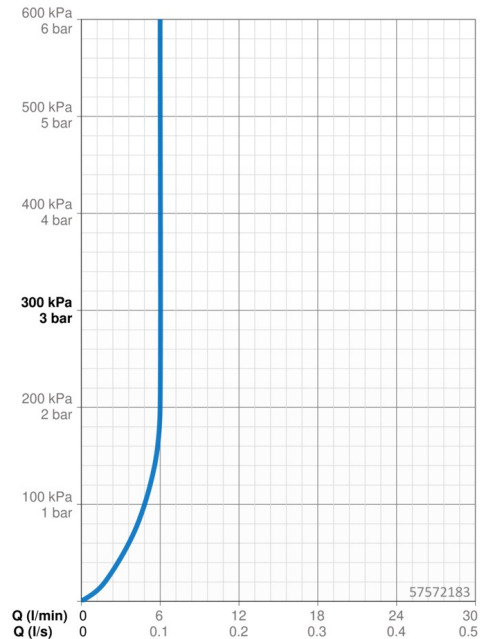

Technické údaje

Vlastnosti prietoku

Prietok pri tlaku 3 bar (s ovládačom prietoku) **6.0 l/min**

Technické vlastnosti

Veľkosť DN (menovitý rozmer) **DN15**
Dodávka teplej vody **max. +80°C**
Pracovný tlak **0.5-10 bar**
Projection **197 mm**
Spätná klapka (STN EN 1717) **AA**
Materiál **Mosadz**

Predpisy

Norma EN **EN 817**
Trieda hlučnosti **I (ISO 3822)**

Schválenia a Prehlásenia

Vyhlásenie o zhode **DoC**
EPD **S-P-07752**