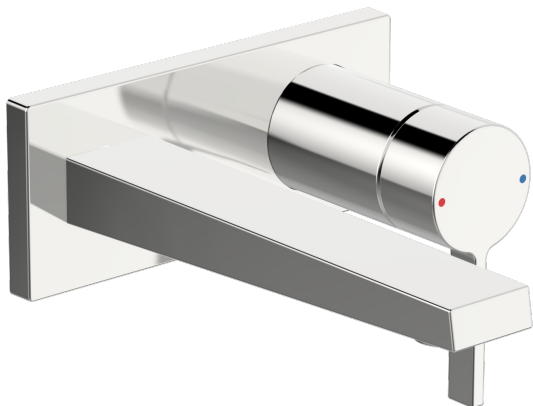

EAN: 4057304014765
static.hansa.com/57572183

- Umývadlo
- Jednopáková, Sada pre konečnú montáž
- Podomietková inštalácia
- Chróm
- Pevné výtokové rameno
- CACHE® - zapustený aerátor umiestnený priamo vo výtokovom ramene, Výkyvný aerátor
- Jedna ovládacia páka / rukovät', Páka so symbolom teplej a studenej vody
- Štvorcová rozeta, Krycia objímka

Technické údaje

Vlastnosti prietoku

Prietok pri tlaku 3 bar (s ovládačom prietoku) **6.0 l/min**

Technické vlastnosti

Veľkosť DN (menovitý rozmer) **DN15**
 Dodávka teplej vody **max. +80°C**
 Pracovný tlak **0.5-10 bar**
 Projection **197 mm**
 Spätná klapka (STN EN 1717) **AA**
 Materiál **Mosadz**