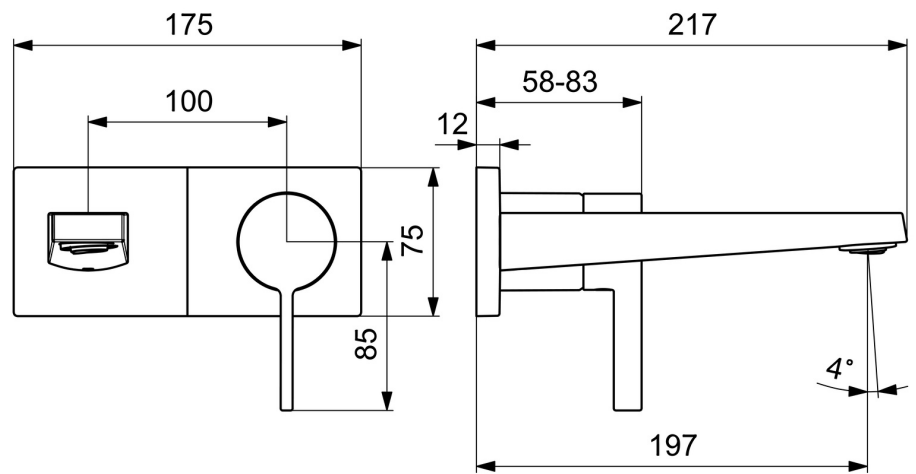

EAN: 4057304014765
static.hansa.com/57572183

- Wastafel
- Eengreeps, Afbouwset
- Wandmontage voor inbouwunit
- Chrom
- Vaste uitloop
- CACHE® mousseur geïntegreerd in kraanhuis, Kantelbare mousseur
- Eengreeps bediend, Hendel met warm-koud-aanduiding
- Vierkante rozet, Huls

Technische gegevens

Doorstromingseigenschappen

Doorstroomhoeveelheid bij 3 bar (met debietregelaar) **6.0 l/min**

Technische eigenschappen

DN-maat **DN15**
 Warmwatertoevoer **max. +80°C**
 Werkdruk **0.5-10 bar**
 Projection **197 mm**
 Terugstroom beveiliging (EN1717) **AA**
 Materiaal **brass**

Voorschriften

EN-norm **EN 817**
 Geluidsklasse **I (ISO 3822)**

Toestemmingen en Verklaringen

Verklaring van overeenstemming **DoC**
 EPD **S-P-07752**

Reserveonderdelen

SP57572183

	Naam	Code
01	Hendel Chromm	1003930V
02	Sierdop	59914573
03	Rosassen Chromm	59914572
04	Afdekplaat, 175x75 Chromm	59913866
05	Cover plate holder	59913697
06	Schroef, M4x55	59913698
07	Schroefmof, G1/2	59913865
08	Uitloop Chromm	59914021
09	Mousseur, M24x1 HC SSR-STD	59914015