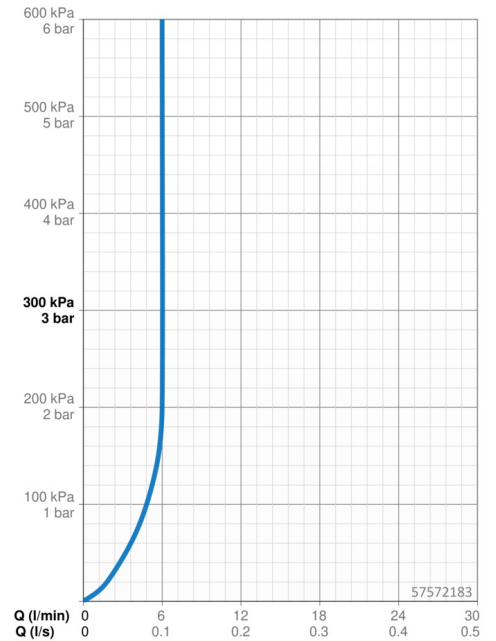

Technische gegevens

Doorstromingseigenschappen

Doorstroomhoeveelheid bij 3 bar (met debietregelaar) **6.0 l/min**

Technische eigenschappen

DN-maat **DN15**
Warmwatertoevoer **max. +80°C**
Werkdruk **0.5-10 bar**
Projection **197 mm**
Terugstroom beveiliging (EN1717) **AA**
Materiaal **brass**

Voorschriften

EN-norm **EN 817**
Geluidsklasse **I (ISO 3822)**

Toestemmingen en Verklaringen

Verklaring van overeenstemming **DoC**
EPD **S-P-07752**