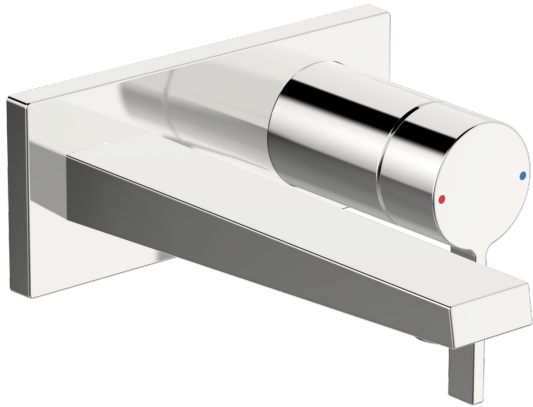

EAN: 4057304014765
static.hansa.com/57572183

- Wastafel
- Eengreeps, Afbouwset
- Wandmontage voor inbouwunit
- Chrom
- Vaste uitloop
- CACHE® mousseur geïntegreerd in kraanhuis, Kantelbare mousseur
- Eengreeps bediend, Hendel met warm-koud-aanduiding
- Vierkante rozet, Huls

Technische gegevens

Doorstromingseigenschappen

Doorstroomhoeveelheid bij 3 bar (met debietregelaar) **6.0 l/min**

Technische eigenschappen

DN-maat **DN15**
 Warmwatertoevoer **max. +80°C**
 Werkdruk **0.5-10 bar**
 Projection **197 mm**
 Terugstroom beveiliging (EN1717) **AA**
 Materiaal **brass**

Voorschriften

EN-norm **EN 817**
 Geluidsklasse **I (ISO 3822)**

Toestemmingen en Verklaringen

Verklaring van overeenstemming **DoC**
 EPD **S-P-07752**

Reserveonderdelen

SP57572183

	Naam	Code
01	Hendel Chromm	1003930V
02	Sierdop	59914573
03	Rosassen Chromm	59914572
04	Afdekplaat, 175x75 Chromm	59913866
05	Cover plate holder	59913697
06	Schroef, M4x55	59913698
07	Schroefmof, G1/2	59913865
08	Uitloop Chromm	59914021
09	Mousseur, M24x1 HC SSR-STD	59914015